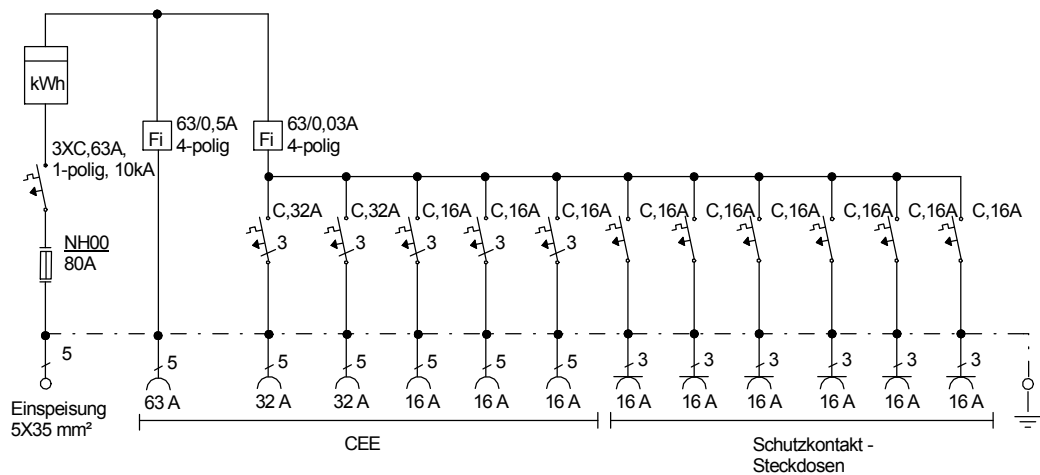

# STEIDELE - Baustromverteiler

www.steidele-stromverteiler.de

Typ:	AVL 63/321-6	Nr.:	1264
Artikelgruppe:	Anschlußverteiler	gezeichnet am/von:	
Leistung:	44kVA	08.06.11 / Uffinger	