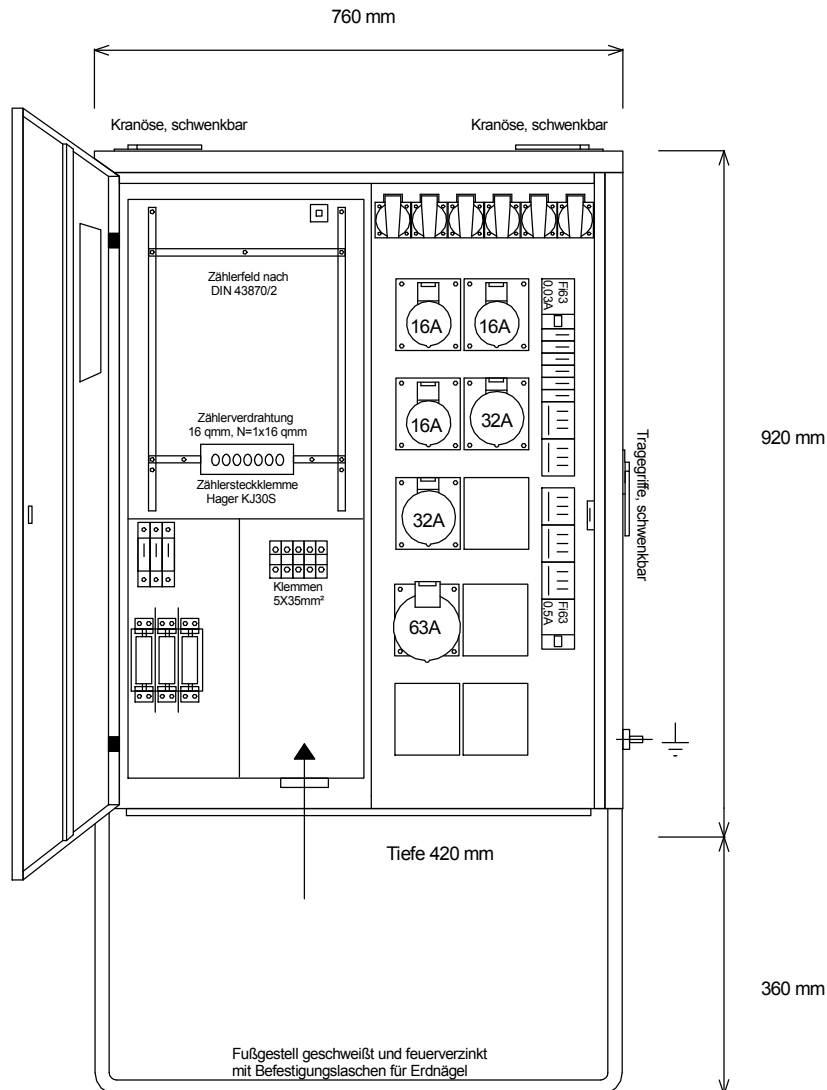

# STEIDELE - Baustromverteiler

www.steidele-stromverteiler.de

Typ:	AVL 63/321-6	Nr.:	1264
Artikelgruppe:	Anschlußverteiler	gezeichnet am/von:	
Leistung:	44kVA	08.06.11 / Uffinger	