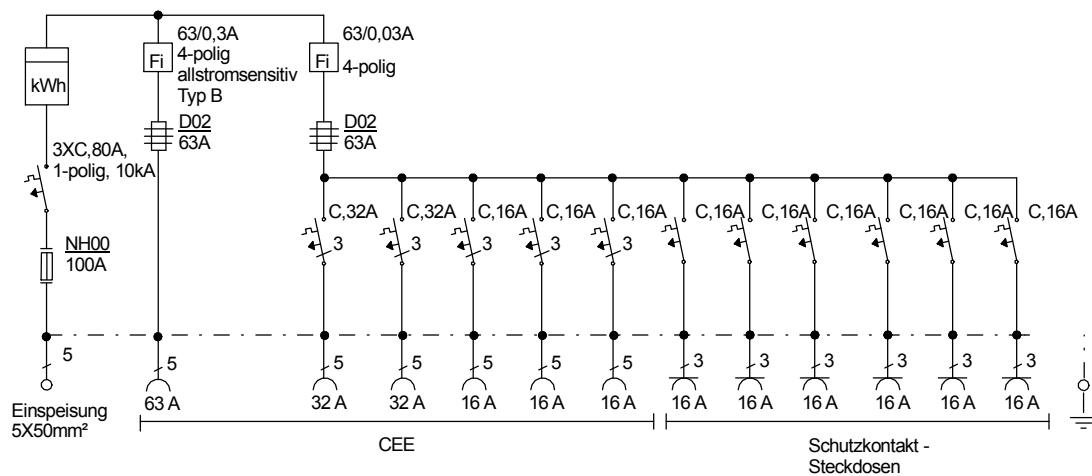

STEIDELE - Baustromverteiler

www.steidele-stromverteiler.de

760 mm

Typ:	AVL 80/321-6-B	Nr.: 1285
Artikelgruppe:	Anschlußverteiler	gezeichnet am/von:
Leistung:	55 kVA	17.05.11 / Uffinger