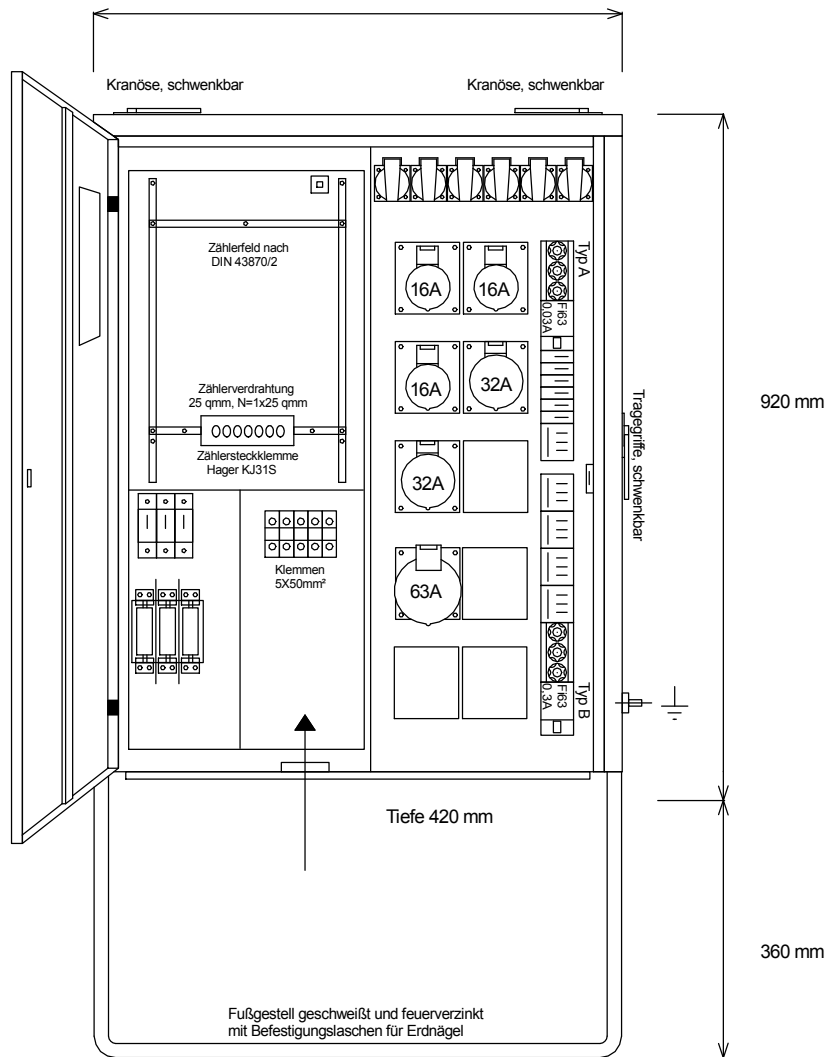

STEIDELE - Baustromverteiler

www.steidele-stromverteiler.de

760 mm

Typ:	AVL 80/321-6-B	Nr.: 1285
Artikelgruppe:	Anschlußverteiler	gezeichnet am/von:
Leistung:	55 kVA	17.05.11 / Uffinger