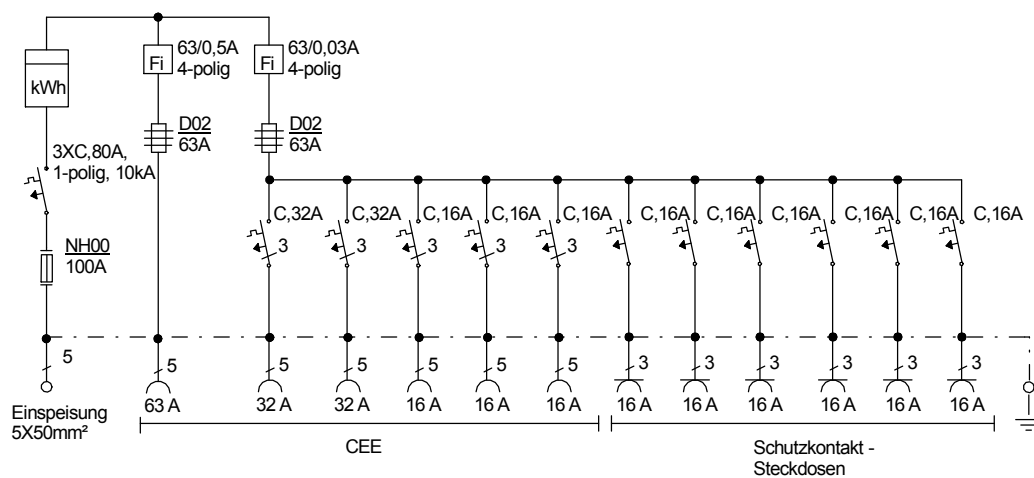

STEIDELE - Baustromverteiler

www.steidele-stromverteiler.de

Typ:	AVL 80/321-6	Nr.:	1284
Artikelgruppe:	Anschlußverteiler	gezeichnet am/von:	
Leistung:	55 kVA		17.05.11 / Uffinger