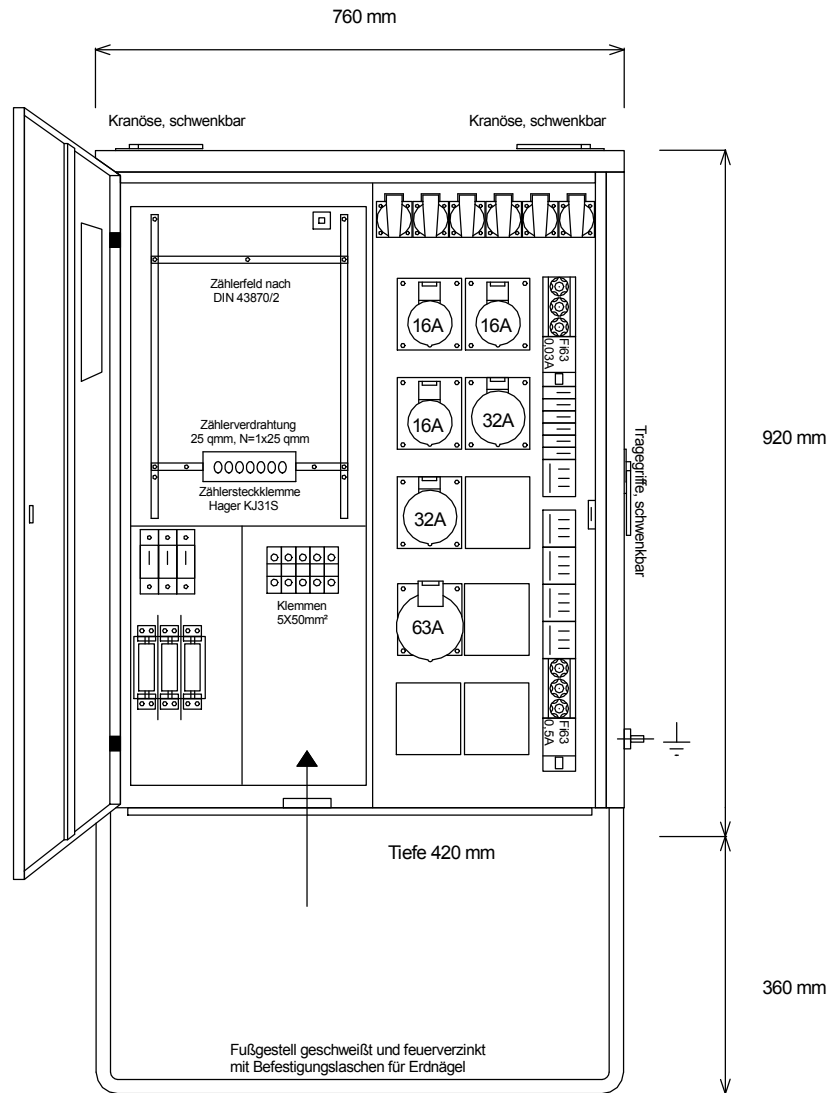

STEIDELE - Baustromverteiler

www.steidele-stromverteiler.de

Typ:	AVL 80/321-6	Nr.:	1284
Artikelgruppe:	Anschlußverteiler	gezeichnet am/von:	
Leistung:	55 kVA		17.05.11 / Uffinger