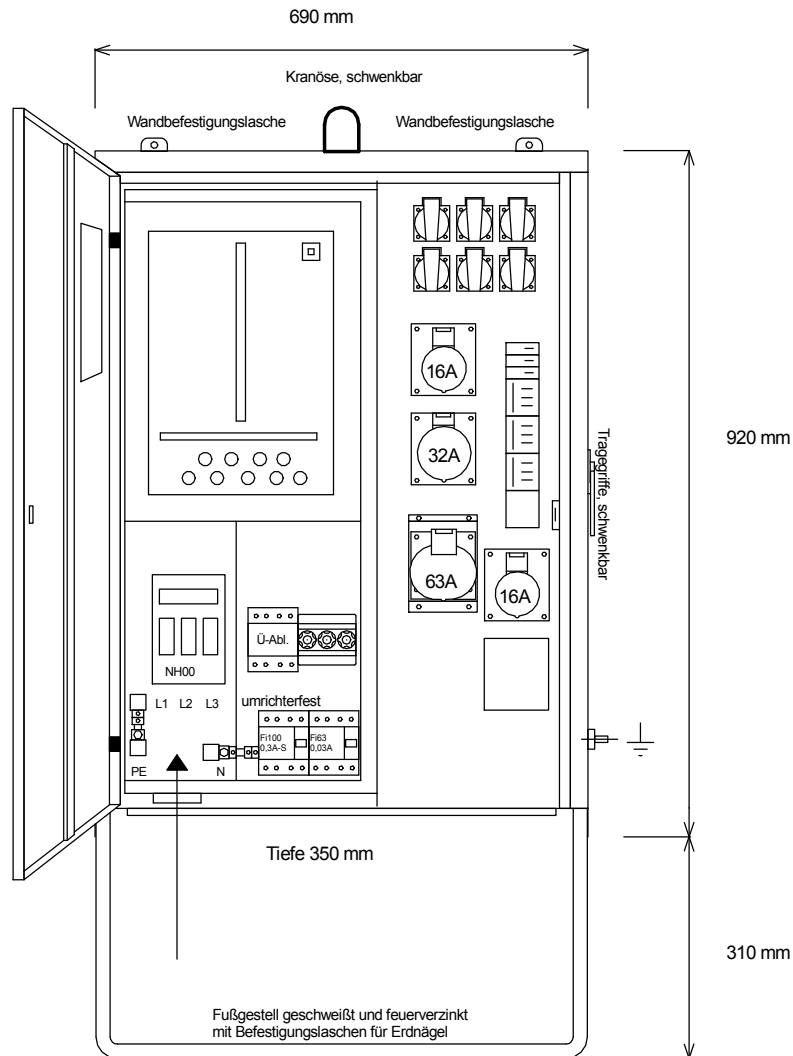

STEIDELE - Baustromverteiler

www.steidele-stromverteiler.de

Typ:	AVÖ 63/211-6-U	Nr.: 1220AU
Artikelgruppe:	Anschlußverteiler	gezeichnet am/von:
Leistung:	44kVA	04.05.11 / Uffinger