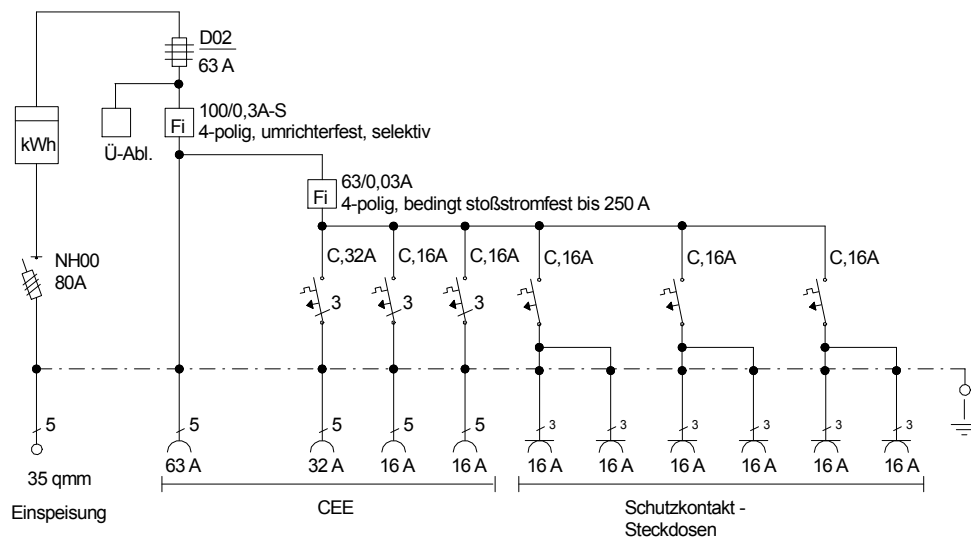

STEIDELE - Baustromverteiler

www.steidele-stromverteiler.de

Typ:	AVÖ 63/211-6-U	Nr.: 1220AU
Artikelgruppe:	Anschlußverteiler	gezeichnet am/von:
Leistung:	44kVA	04.05.11 / Uffinger