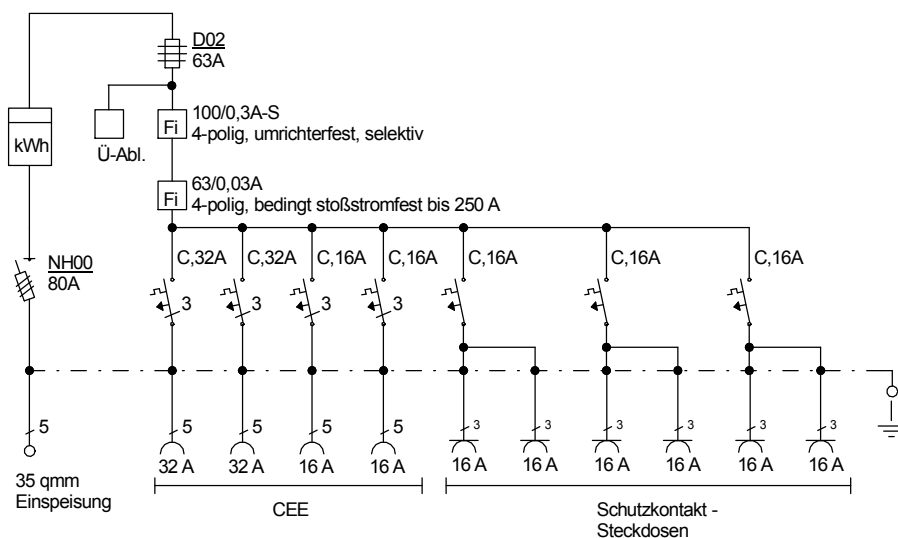

# STEIDELE - Baustromverteiler

www.steidele-stromverteiler.de

Typ:	AVÖ 63/22-6-U	Nr.: 1190AU
Artikelgruppe:	Anschlußverteiler	gezeichnet am/von:
Leistung:	44kVA	27.04.11 / Uffinger