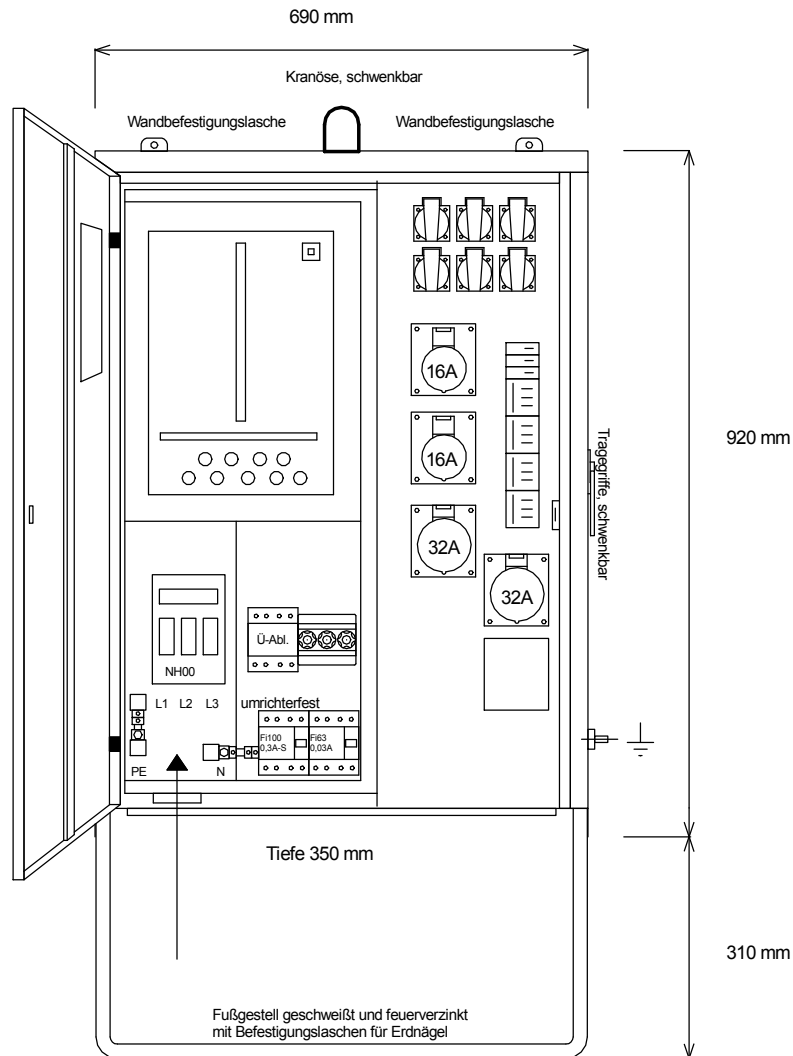

# STEIDELE - Baustromverteiler

www.steidele-stromverteiler.de

Typ:	AVÖ 63/22-6-U	Nr.: 1190AU
Artikelgruppe:	Anschlußverteiler	gezeichnet am/von:
Leistung:	44kVA	27.04.11 / Uffinger