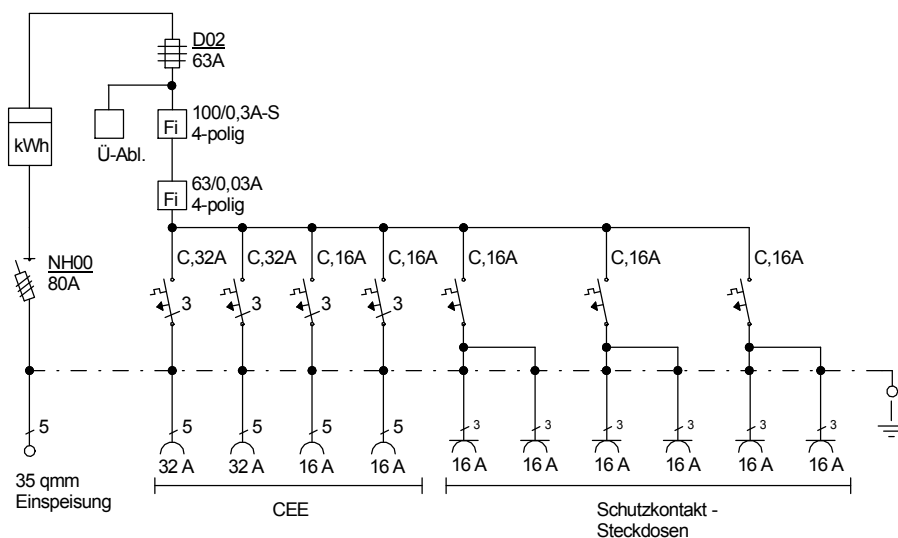

# STEIDELE - Baustromverteiler

www.steidele-stromverteiler.de

Typ:	AVÖ 63/22-6	Nr.: 1190A
Artikelgruppe:	Anschlußverteiler	gezeichnet am/von:
Leistung:	44kVA	20.04.11 / Uffinger