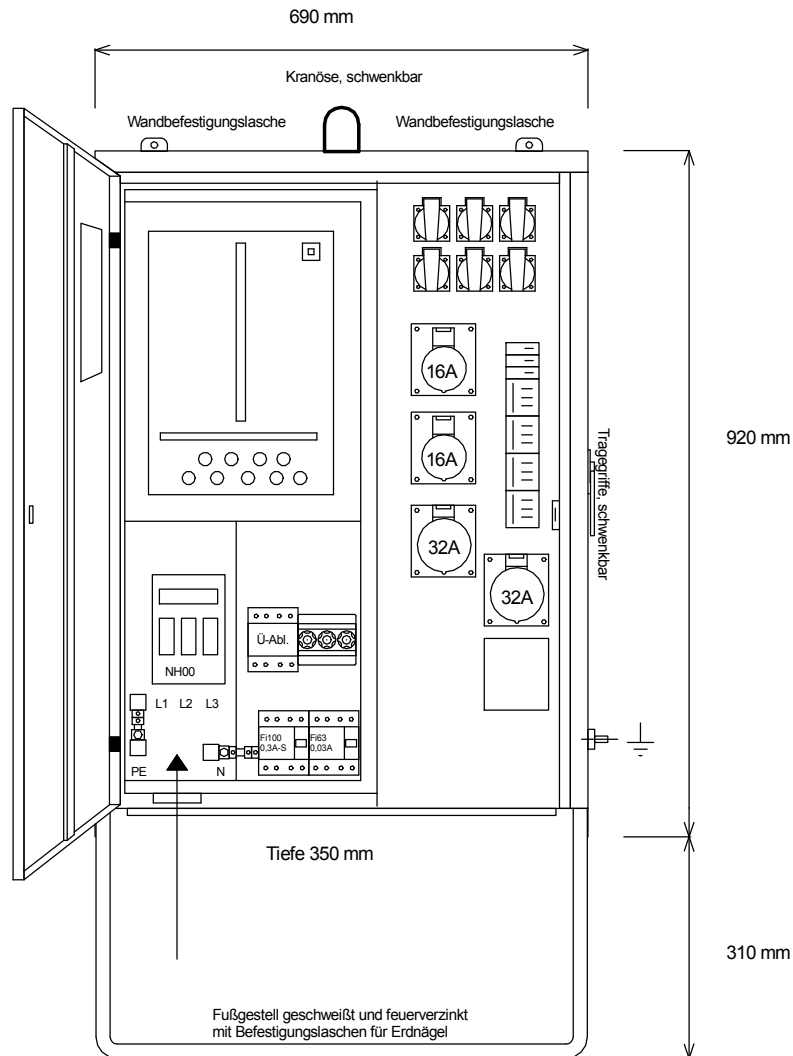

# STEIDELE - Baustromverteiler

www.steidele-stromverteiler.de

Typ:	AVÖ 63/22-6	Nr.: 1190A
Artikelgruppe:	Anschlußverteiler	gezeichnet am/von:
Leistung:	44kVA	20.04.11 / Uffinger