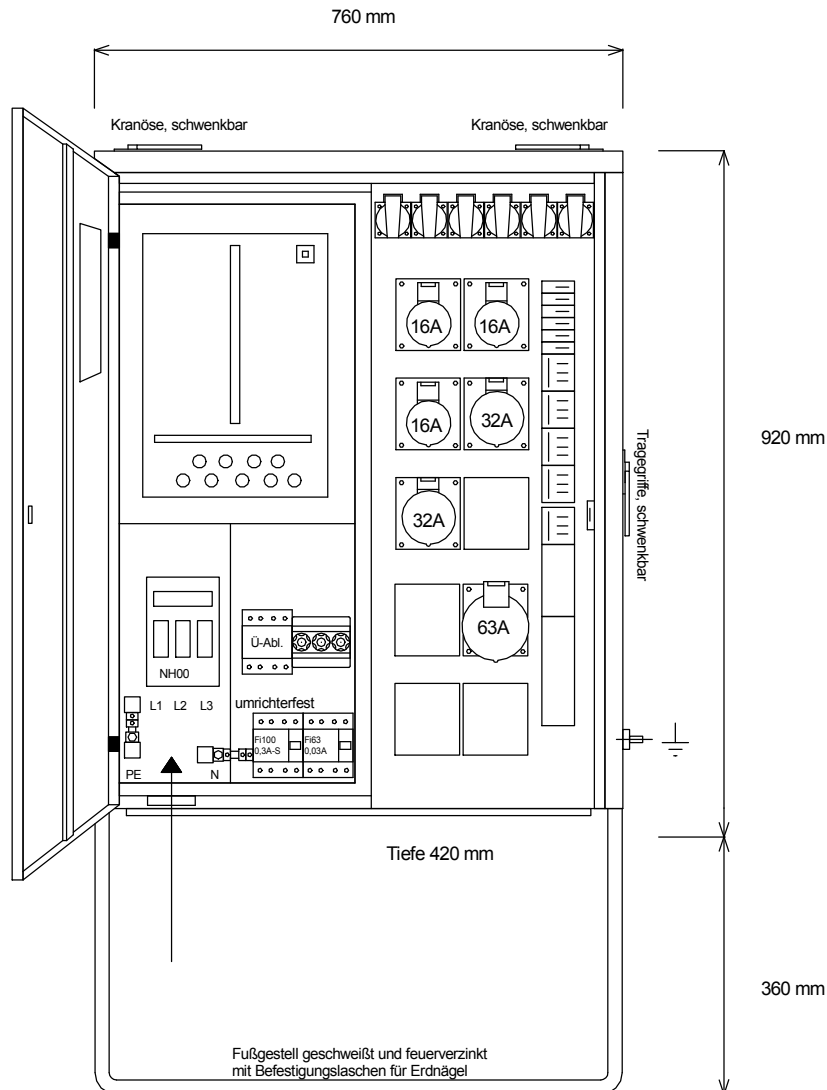

STEIDELE - Baustromverteiler

www.steidele-stromverteiler.de

Typ:	AVÖ 63/321-6-U	Nr.: 1260AU
Artikelgruppe:	Anschlußverteiler	gezeichnet am/von:
Leistung:	44kVA	04.05.11 / Uffinger