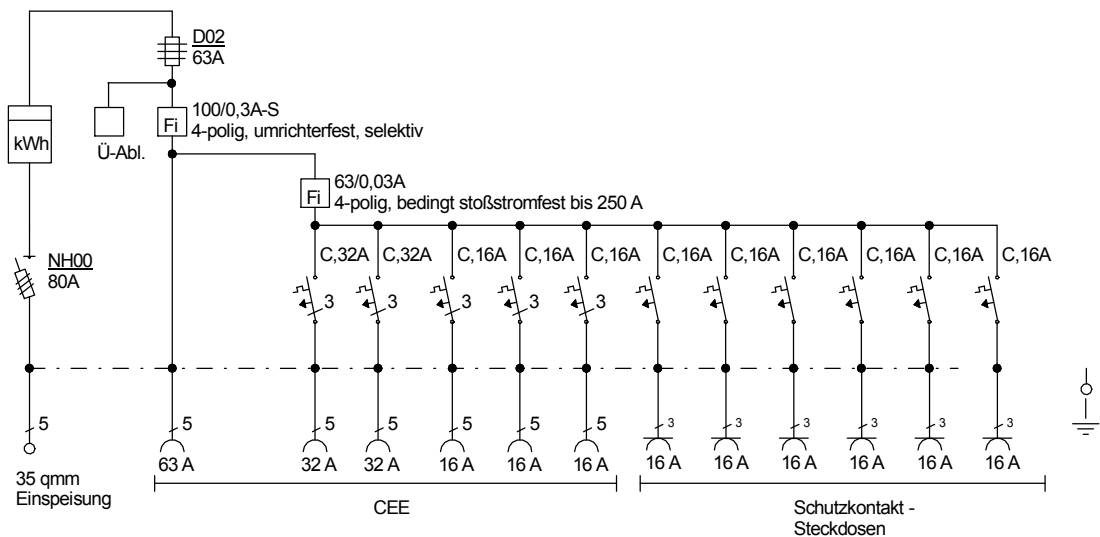

STEIDELE - Baustromverteiler

www.steidele-stromverteiler.de

Typ:	AVÖ 63/321-6-U	Nr.: 1260AU
Artikelgruppe:	Anschlußverteiler	gezeichnet am/von:
Leistung:	44kVA	04.05.11 / Uffinger