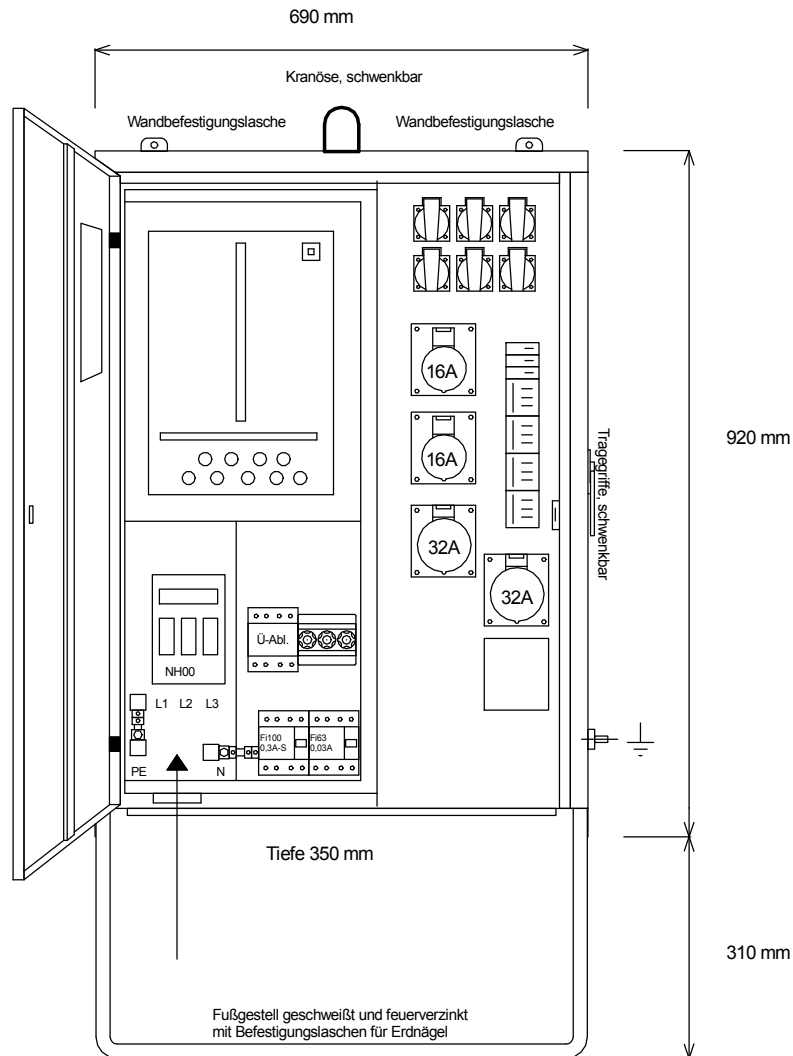

STEIDELE - Baustromverteiler

www.steidele-stromverteiler.de

Typ:	AVÖT 50/22-6	Nr.: 1190T
Artikelgruppe:	Anschlußverteiler	gezeichnet am/von:
Leistung:	34kVA	20.04.11 / Uffinger