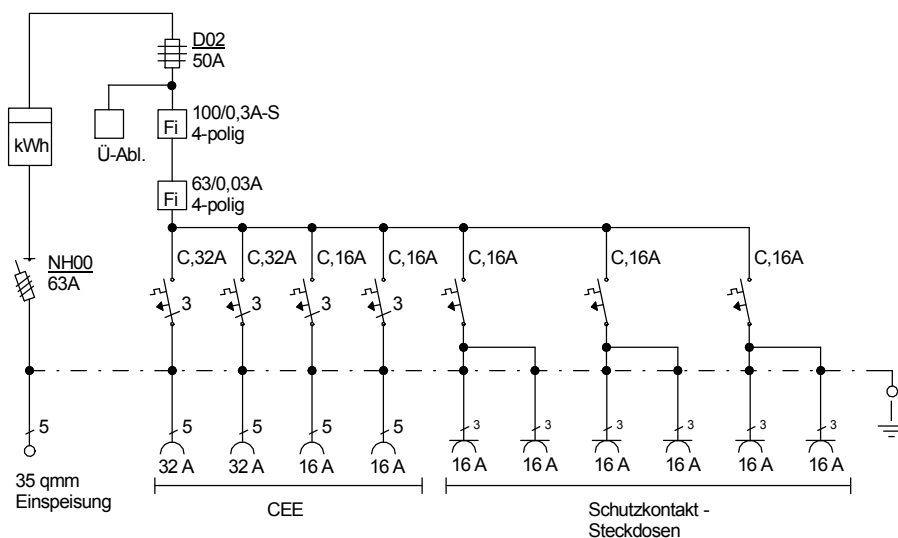

STEIDELE - Baustromverteiler

www.steidele-stromverteiler.de

Typ:	AVÖT 50/22-6	Nr.: 1190T
Artikelgruppe:	Anschlußverteiler	gezeichnet am/von:
Leistung:	34kVA	20.04.11 / Uffinger