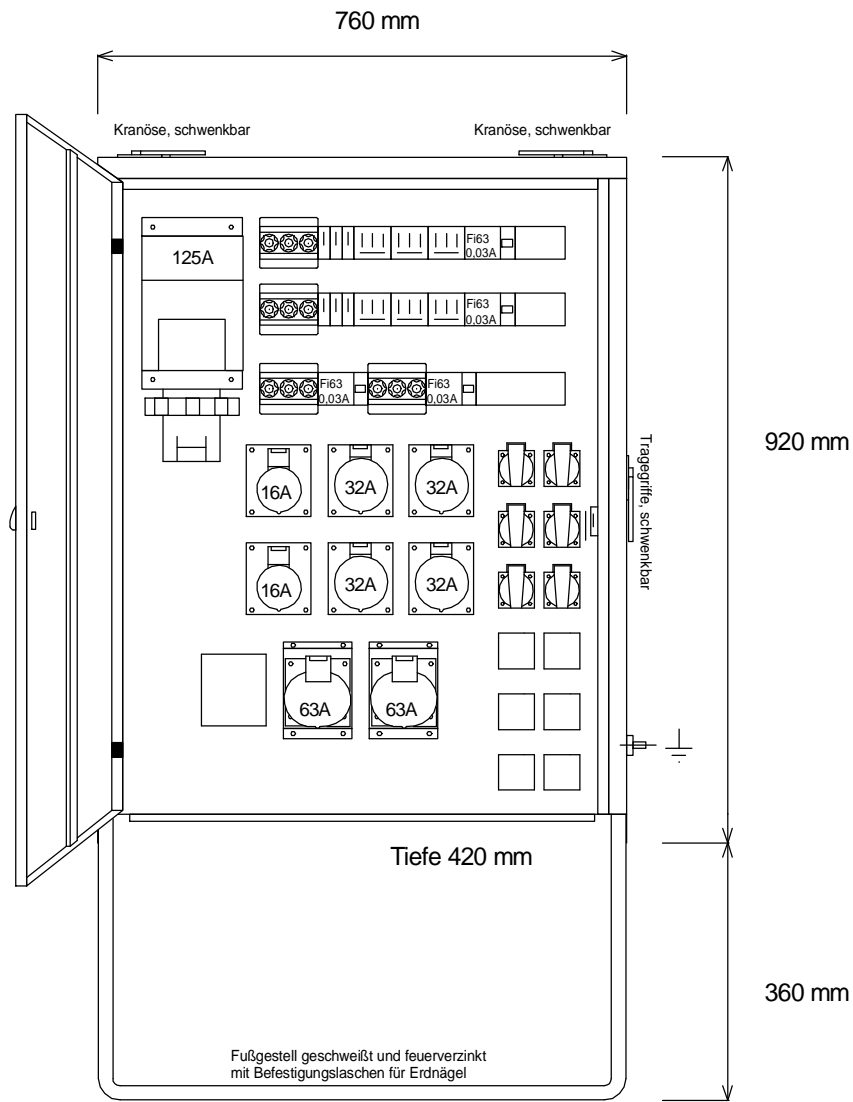

STEIDELE - Baustromverteiler

www.steidele-stromverteiler.de

Typ:	EV 125/242-6	Nr.: 5244
Artikelgruppe:	Endverteiler	gezeichnet am/von:
Leistung:	87 kVA	21.07.09 / Uffinger