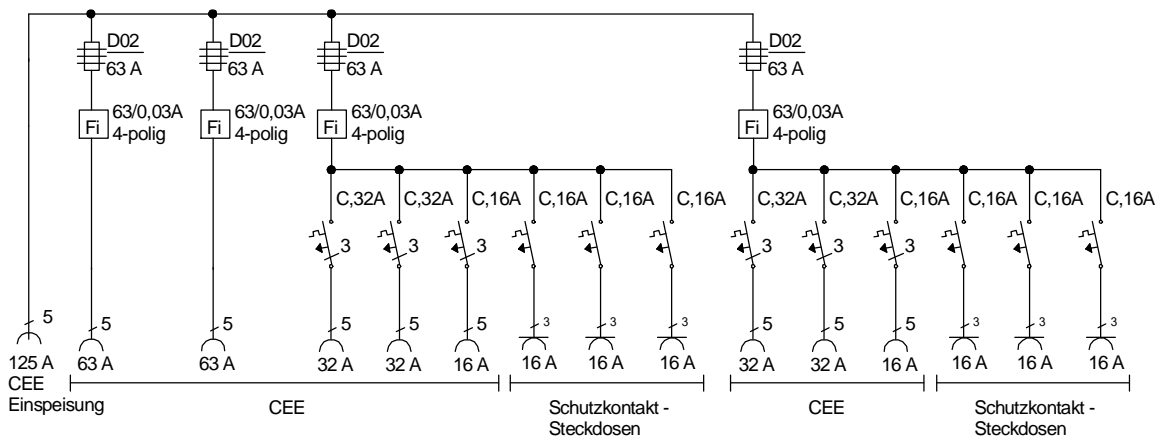

STEIDELE - Baustromverteiler

www.steidele-stromverteiler.de

Typ:	EV 125/242-6	Nr.: 5244
Artikelgruppe:	Endverteiler	gezeichnet am/von:
Leistung:	87 kVA	21.07.09 / Uffinger