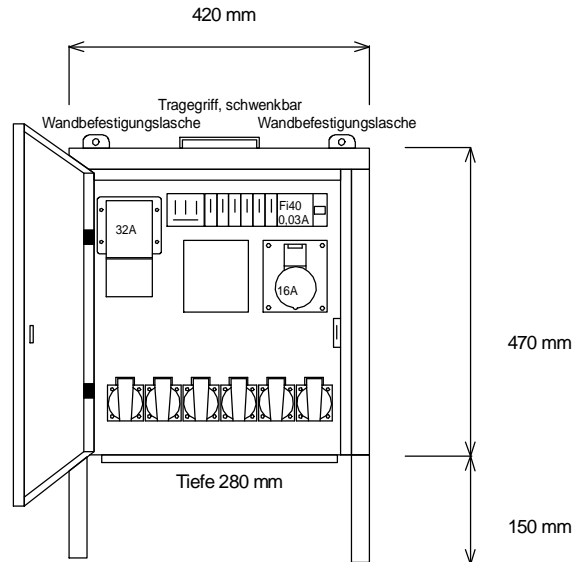

STEIDELE - Baustromverteiler

www.steidele-stromverteiler.de

Typ:	EV 32/1-6	Best.Nr. 5190
Artikelgruppe:	Endverteiler	gezeichnet am/von:
Leistung:	22 kVA	06.07.09 / Uffinger