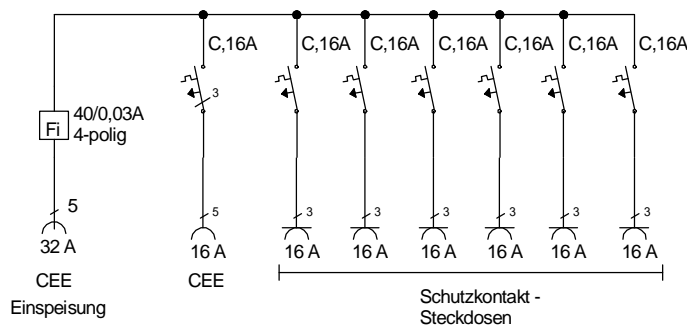

STEIDELE - Baustromverteiler

www.steidele-stromverteiler.de

Typ:	EV 32/1-6	Best.Nr. 5190
Artikelgruppe:	Endverteiler	gezeichnet am/von:
Leistung:	22 kVA	06.07.09 / Uffinger