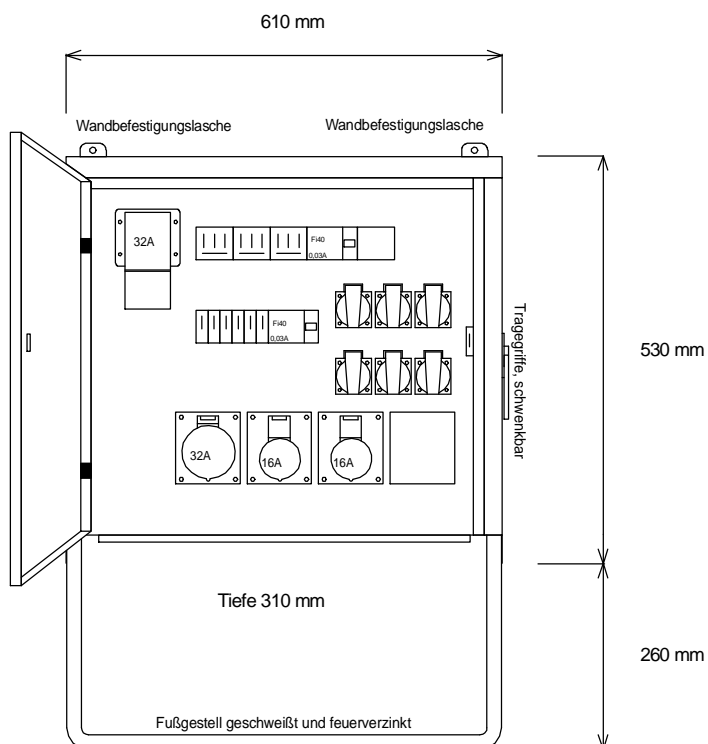

STEIDELE - Baustromverteiler

www.steidele-stromverteiler.de

| | | |
|----------------|--------------|---------------------|
| Typ: | EV 32/21-6 | Nr.: 5220 |
| Artikelgruppe: | Endverteiler | gezeichnet am/von: |
| Leistung: | 28 kVA | 07.07.09 / Uffinger |