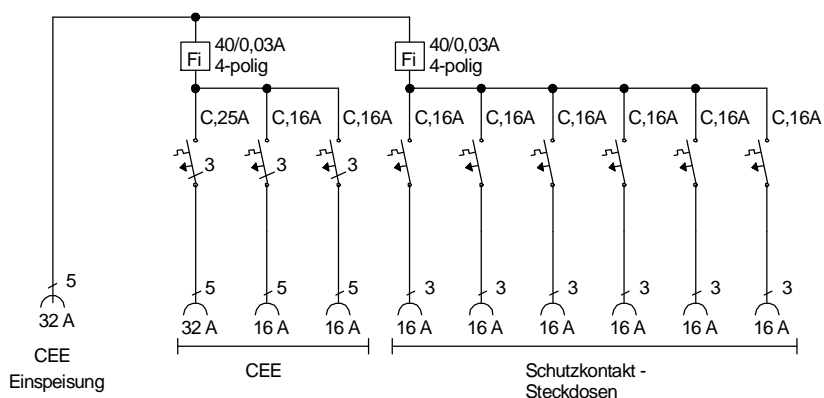

STEIDELE - Baustromverteiler

www.steidele-stromverteiler.de

| | | |
|----------------|--------------|---------------------|
| Typ: | EV 32/21-6 | Nr.: 5220 |
| Artikelgruppe: | Endverteiler | gezeichnet am/von: |
| Leistung: | 28 kVA | 07.07.09 / Uffinger |