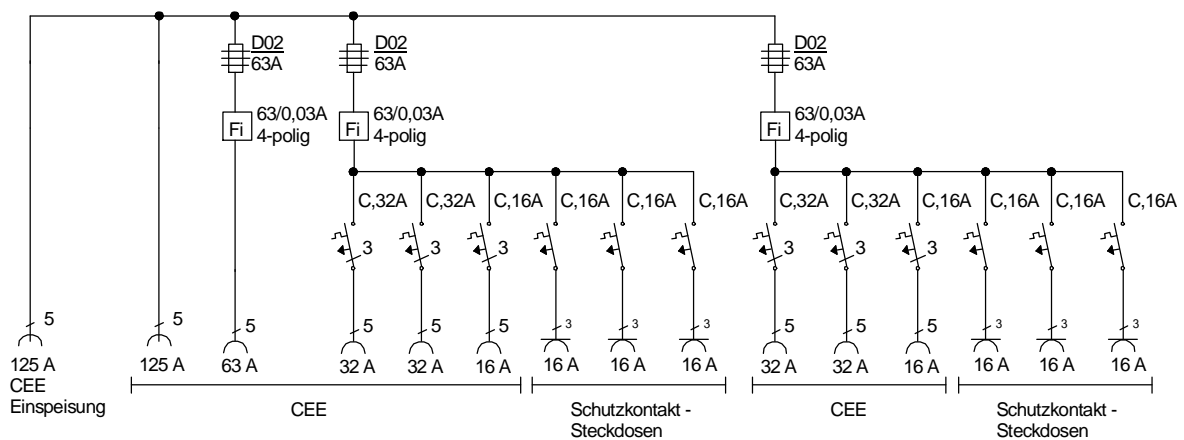

# STEIDELE - Baustromverteiler

www.steidele-stromverteiler.de

Typ:	EVS 125/241-6	Nr.: 5362
Artikelgruppe:	Endverteiler	gezeichnet am/von:
Leistung:	87 kVA	10.08.09 / Uffinger