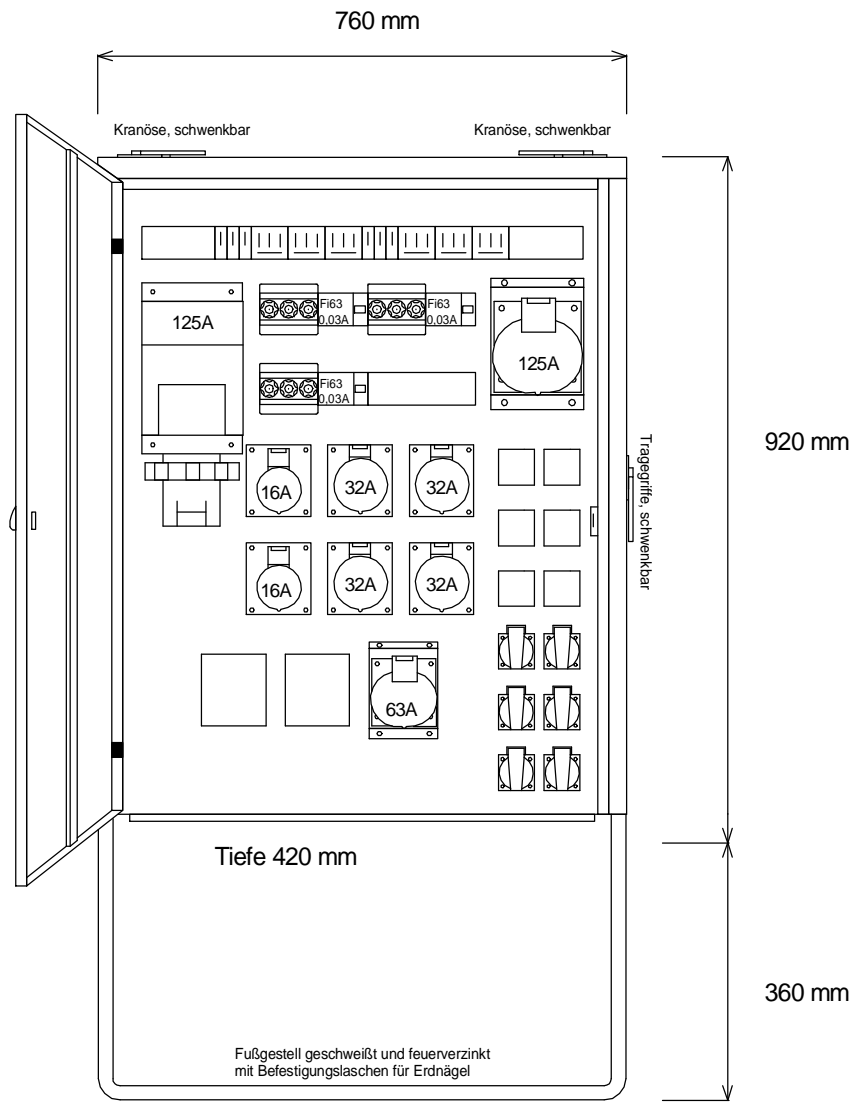

# STEIDELE - Baustromverteiler

www.steidele-stromverteiler.de

Typ:	EVS 125/241-6	Nr.: 5362
Artikelgruppe:	Endverteiler	gezeichnet am/von:
Leistung:	87 kVA	10.08.09 / Uffinger