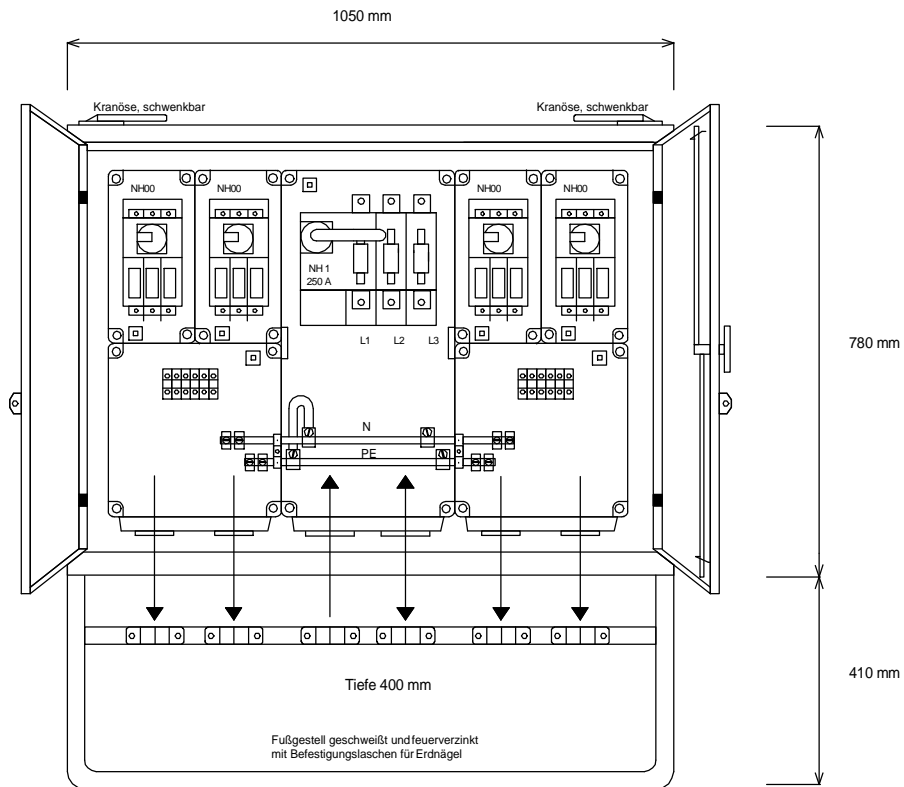

CE

Typ:
GV 250/4 - Best.Nr. 3700

gezeichnet am/von
23.10.09 / Uffinger

Artikelgruppe:
Gruppenverteiler

Leistung:
173 kVA