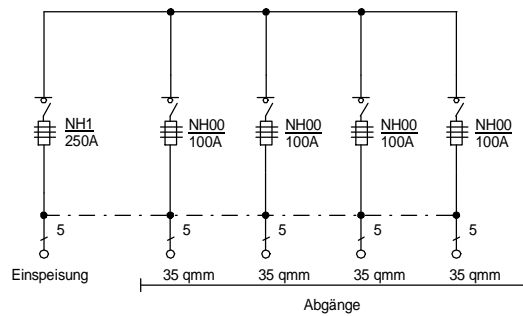

CE

Typ:
GV 250/4 - Best.Nr. 3700

gezeichnet am/von
23.10.09 / Uffinger

Artikelgruppe:
Gruppenverteiler

Leistung:
173 kVA