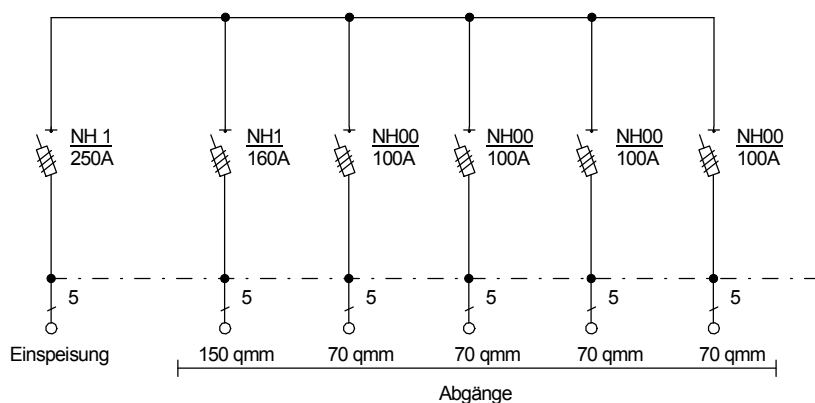

STEIDELE-Baustromverteiler

720 mm

Typ:	GV 250/410-LSL	Nr.: 3404
Artikelgruppe:	Anschlußschrank	gezeichnet am
Leistung:	173 kVA	02.03.12