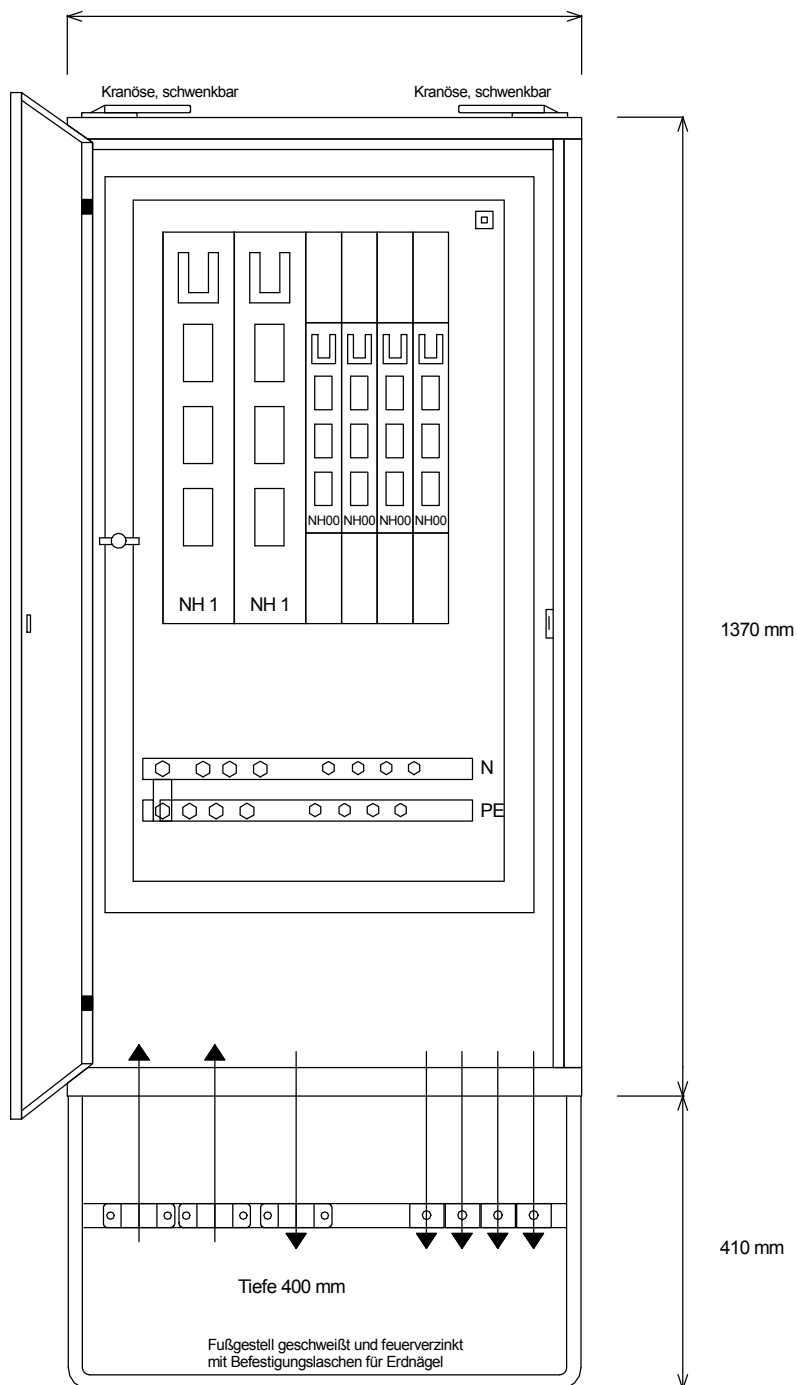

STEIDELE-Baustromverteiler

720 mm

Typ:	GV 250/410-LSL	Nr.: 3404
Artikelgruppe:	Anschlußschrank	gezeichnet am
Leistung:	173 kVA	02.03.12