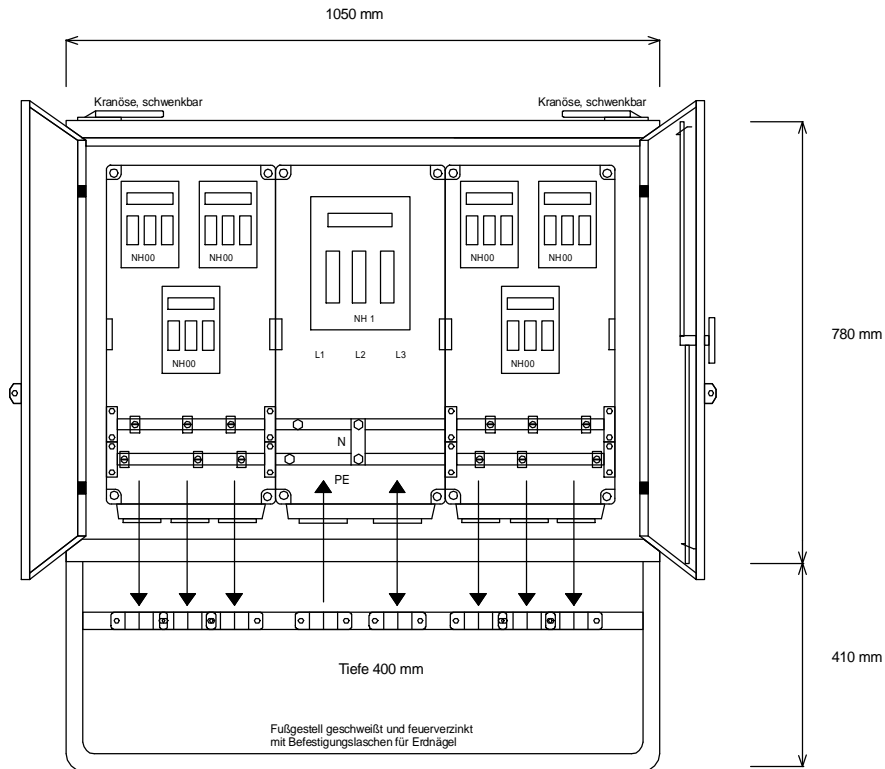

Baustromverteiler

STEIDELE

Typ: GV 250/6-L

Artikelgruppe: Gruppenverteiler

Leistung: 173 kVA

Best.Nr. 3112

gezeichnet am/von

19.10.09