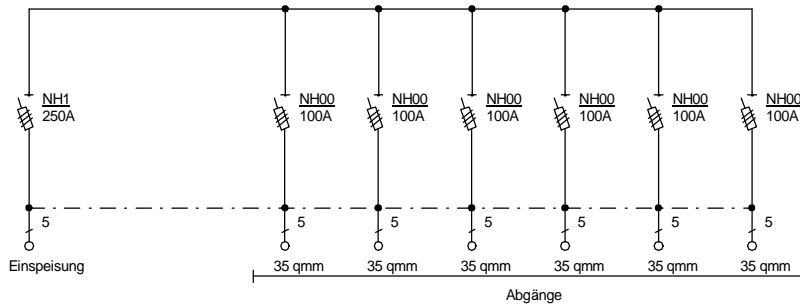

Baustromverteiler

STEIDELE

Typ: GV 250/6-L

Artikelgruppe: Gruppenverteiler

Leistung: 173 kVA

Best.Nr. 3112

gezeichnet am/von

19.10.09