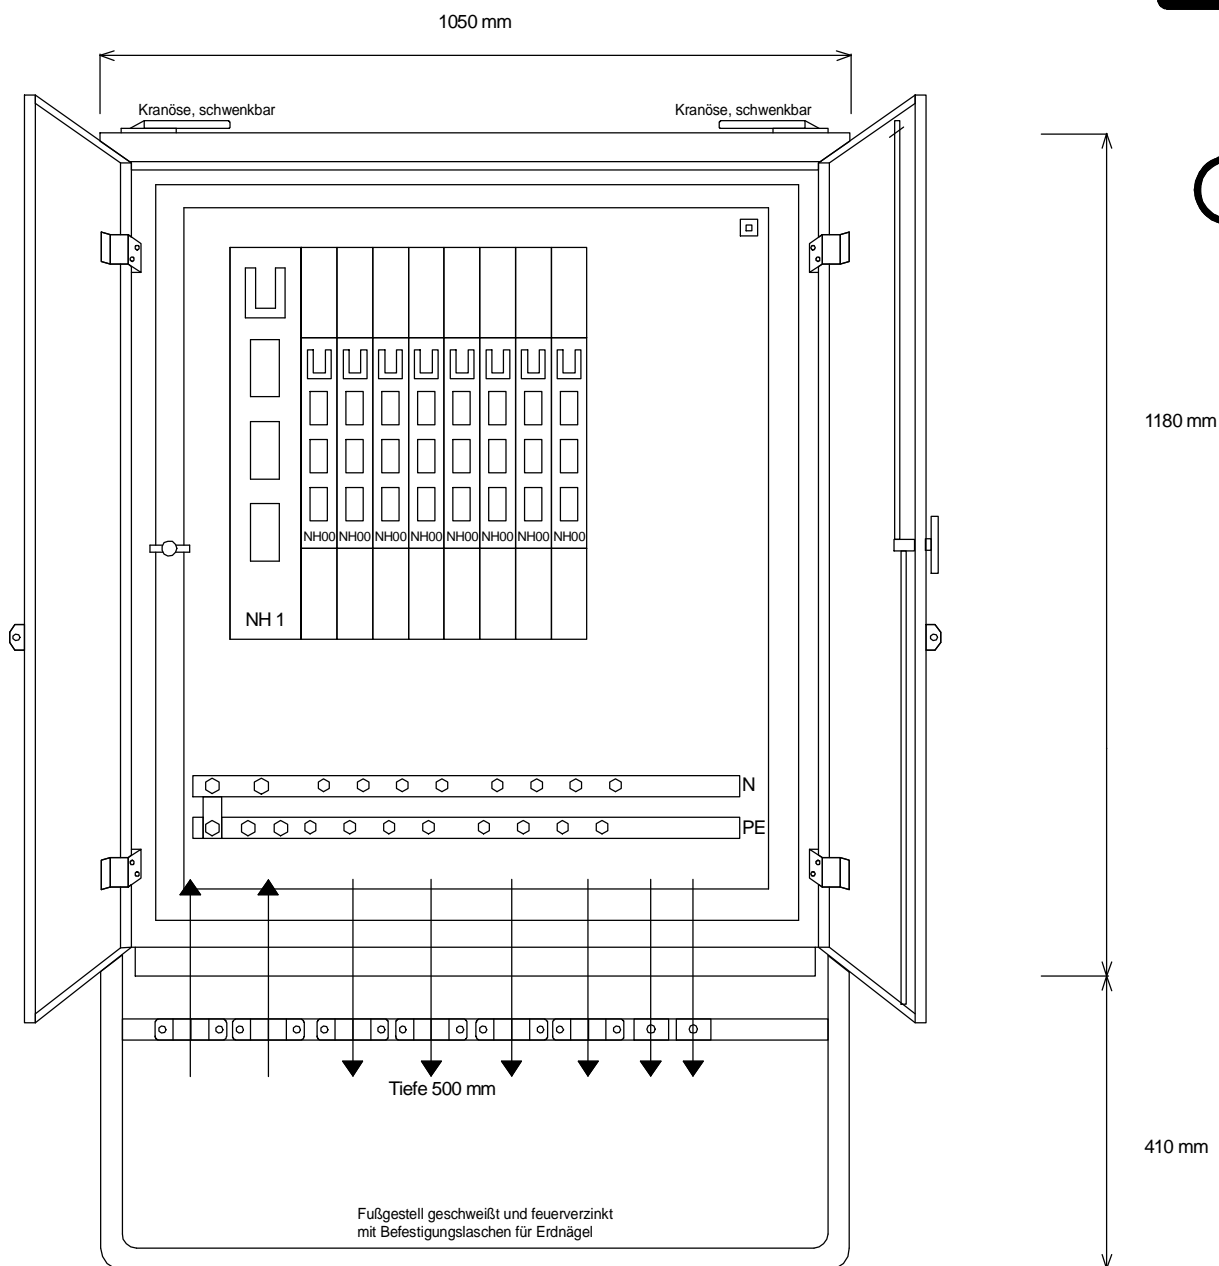

# STEIDELE-Baustromverteiler

Typ:	GV 250/800-LSL	Nr.: 3402
Artikelgruppe:	Gruppenverteiler	gezeichnet am
Leistung:	173 kVA	19.11.09