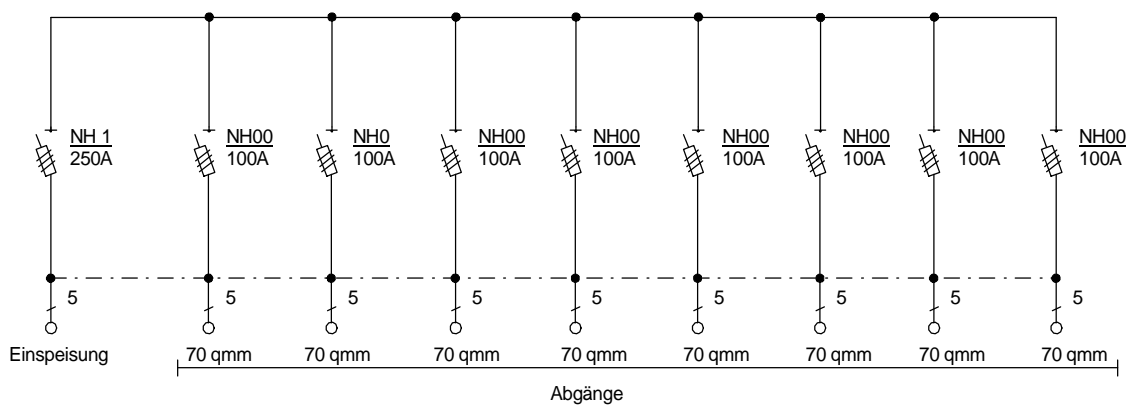

# STEIDELE-Baustromverteiler

Typ:	GV 250/800-LSL	Nr.: 3402
Artikelgruppe:	Gruppenverteiler	gezeichnet am
Leistung:	173 kVA	19.11.09