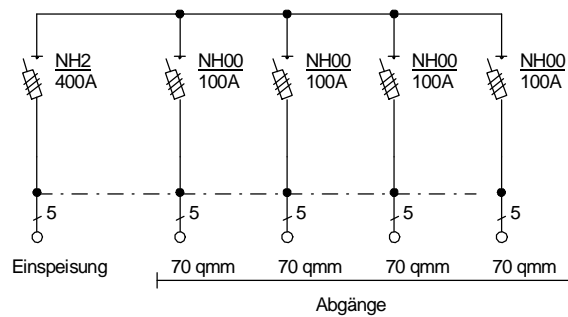

STEIDELE-Baustromverteiler

Typ:	GV 400/4-L	Nr.: 3120
Artikelgruppe:	Gruppenverteiler	gezeichnet am
Leistung:	277 kVA	19.10.09