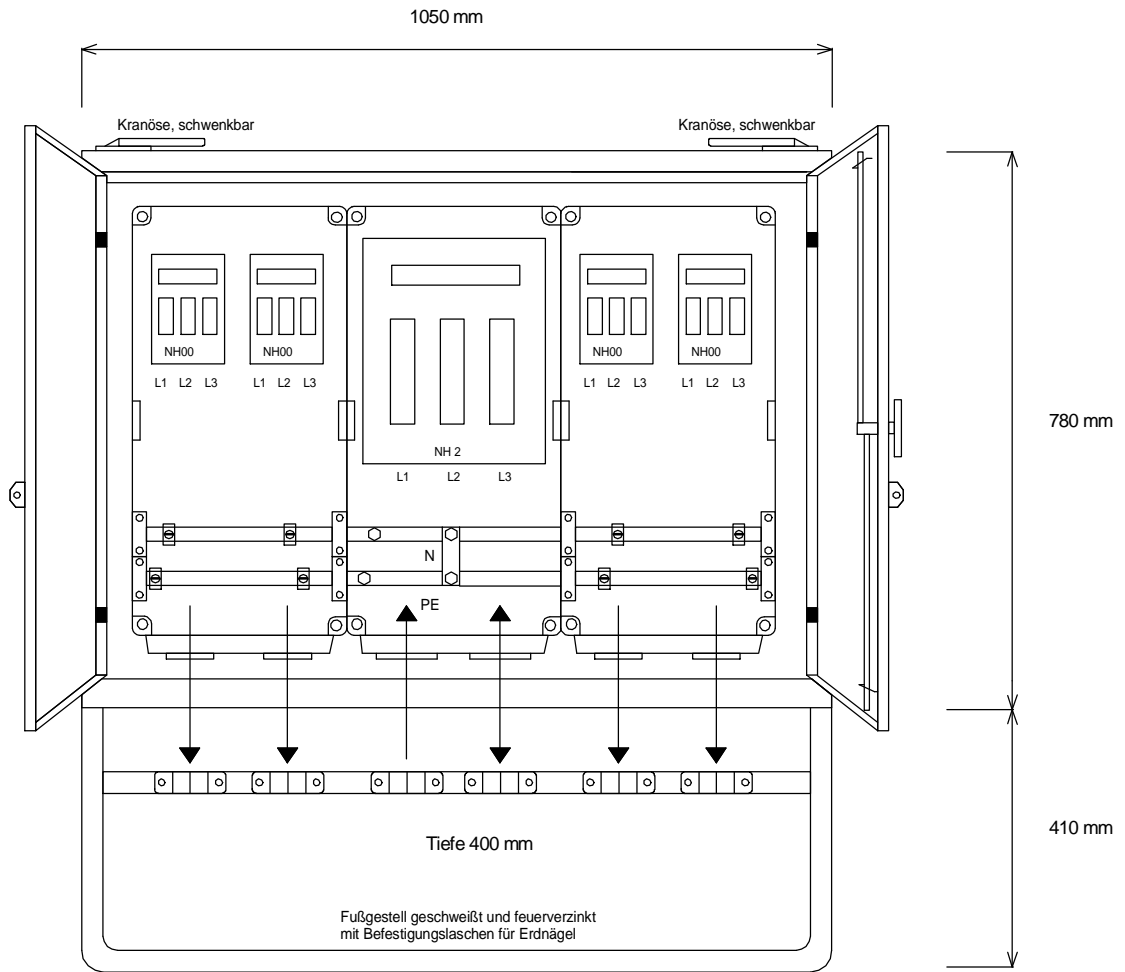

STEIDELE-Baustromverteiler

Typ:	GV 400/4-L	Nr.: 3120
Artikelgruppe:	Gruppenverteiler	gezeichnet am
Leistung:	277 kVA	19.10.09