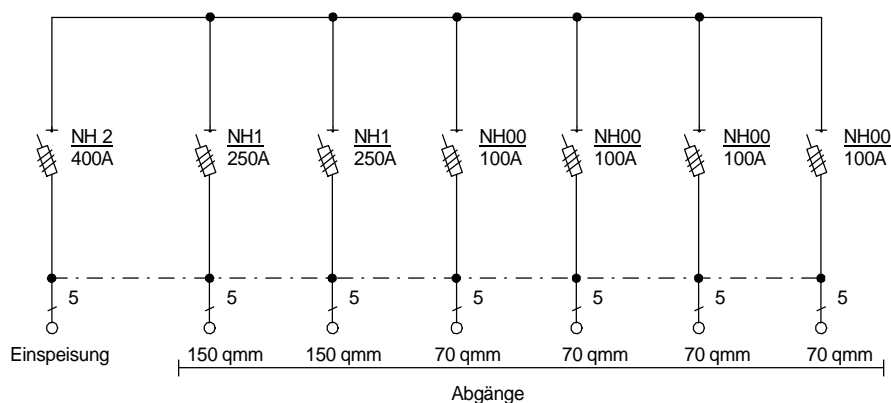

STEIDELE-Baustromverteiler

1180 mm

410 mm

Typ:	GV 400/420-LSL	Nr.: 3510
Artikelgruppe:	Gruppenverteiler mit Lastschaltleisten	gezeichnet am
Leistung:	277 kVA	19.11.09