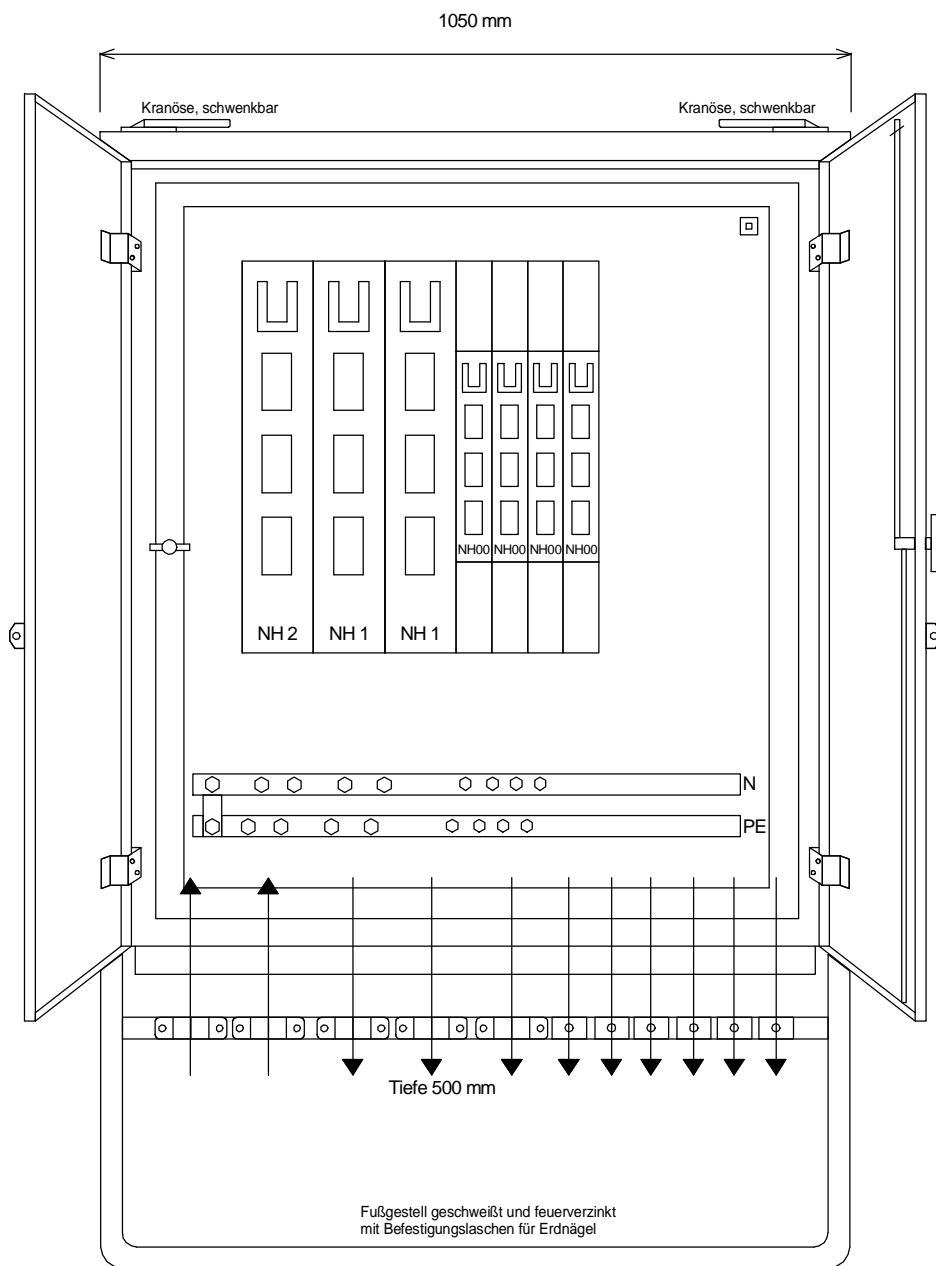

STEIDELE-Baustromverteiler

1180 mm

410 mm

Typ:	GV 400/420-LSL	Nr.: 3510
Artikelgruppe:	Gruppenverteiler mit Lastschaltleisten	gezeichnet am
Leistung:	277 kVA	19.11.09