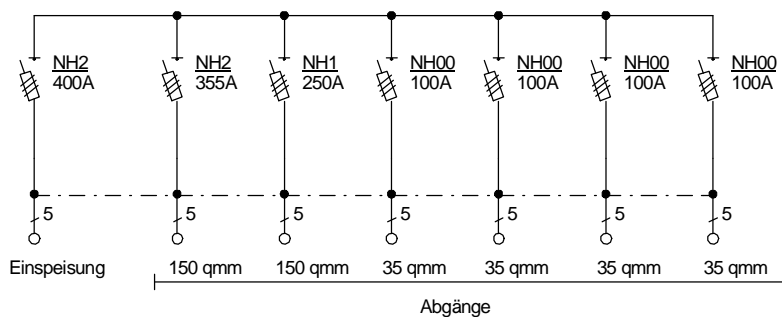

# STEIDELE-Baustromverteiler

Typ:	GV 400/6-L	Nr.: 3160
Artikelgruppe:	Gruppenverteiler	gezeichnet am
Leistung:	277 kVA	04.03.09