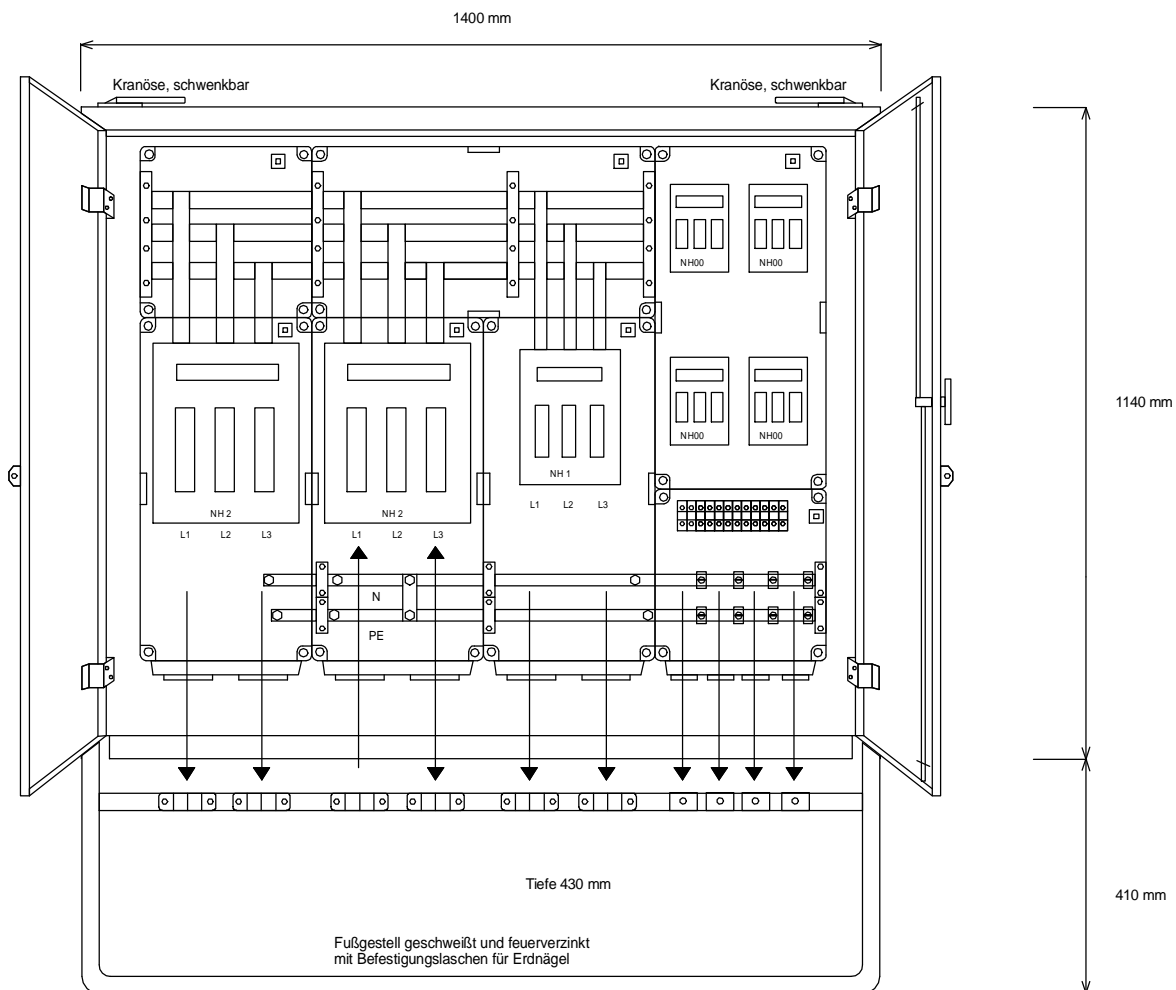

# STEIDELE-Baustromverteiler

Typ:	GV 400/6-L	Nr.: 3160
Artikelgruppe:	Gruppenverteiler	gezeichnet am
Leistung:	277 kVA	04.03.09