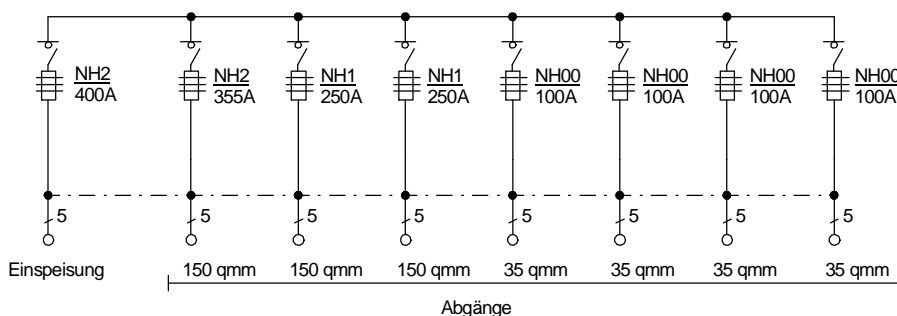

STEIDELE-Baustromverteiler

Typ:	GV 400/6	Nr.: 3710
Artikelgruppe:	Gruppenverteiler	gezeichnet am
Leistung:	277 kVA	23.10.09