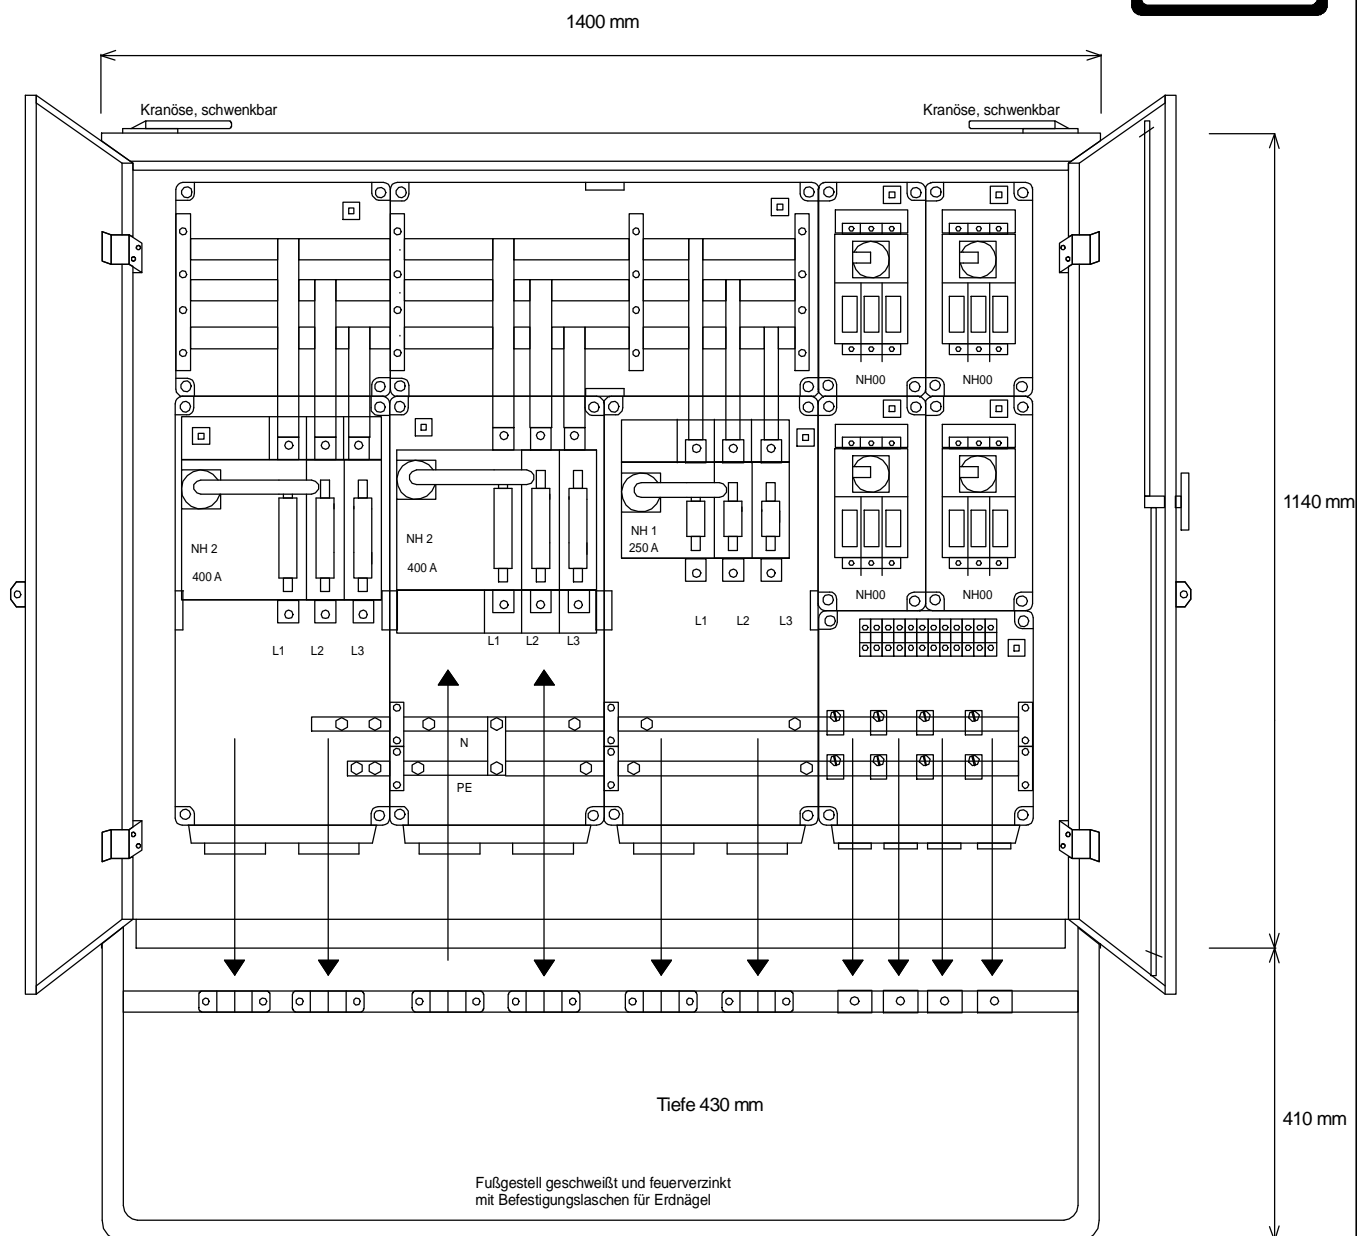

STEIDELE-Baustromverteiler

Typ:	GV 400/6	Nr.: 3710
Artikelgruppe:	Gruppenverteiler	gezeichnet am
Leistung:	277 kVA	23.10.09