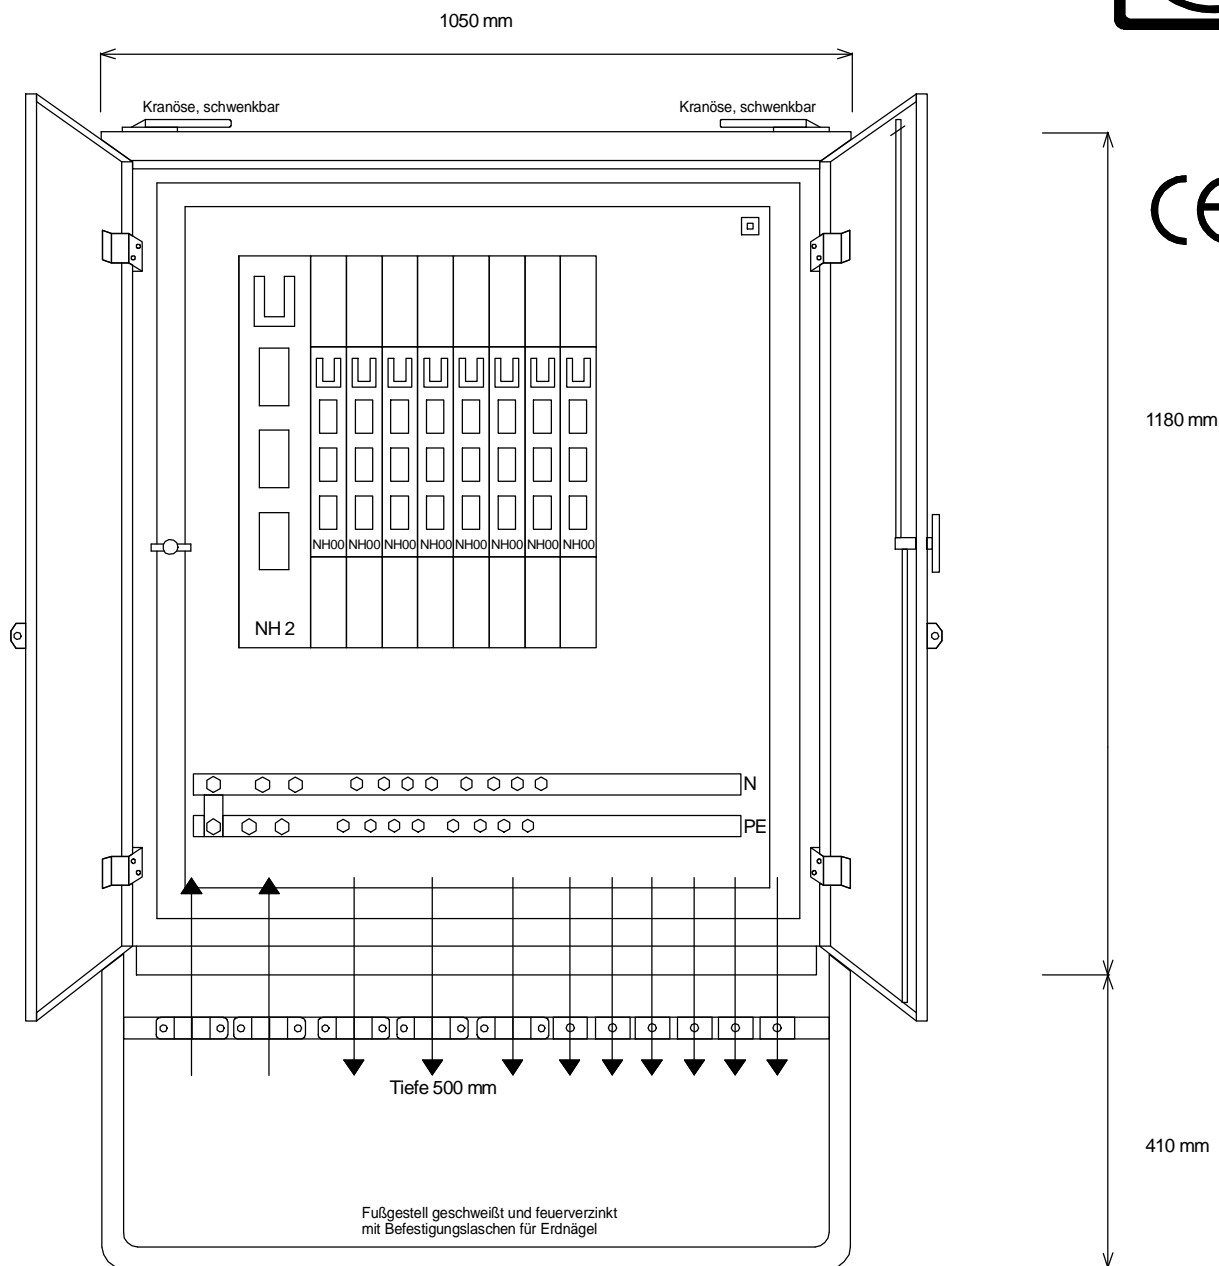

STEIDELE-Baustromverteiler

| | | |
|----------------|------------------|---------------|
| Typ: | GV 400/800-LSL | Nr.: 3500 |
| Artikelgruppe: | Gruppenverteiler | gezeichnet am |
| Leistung: | 277 kVA | 19.10.09 |