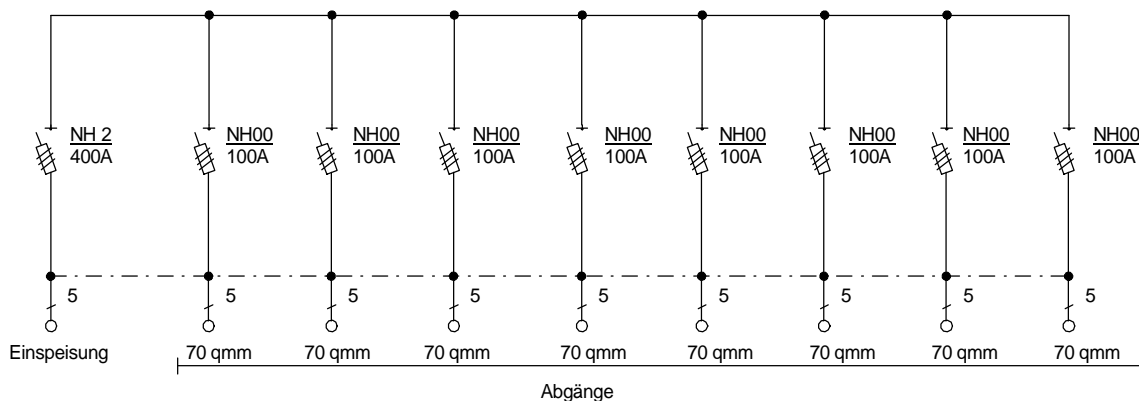

STEIDELE-Baustromverteiler

| | | |
|----------------|------------------|---------------|
| Typ: | GV 400/800-LSL | Nr.: 3500 |
| Artikelgruppe: | Gruppenverteiler | gezeichnet am |
| Leistung: | 277 kVA | 19.10.09 |