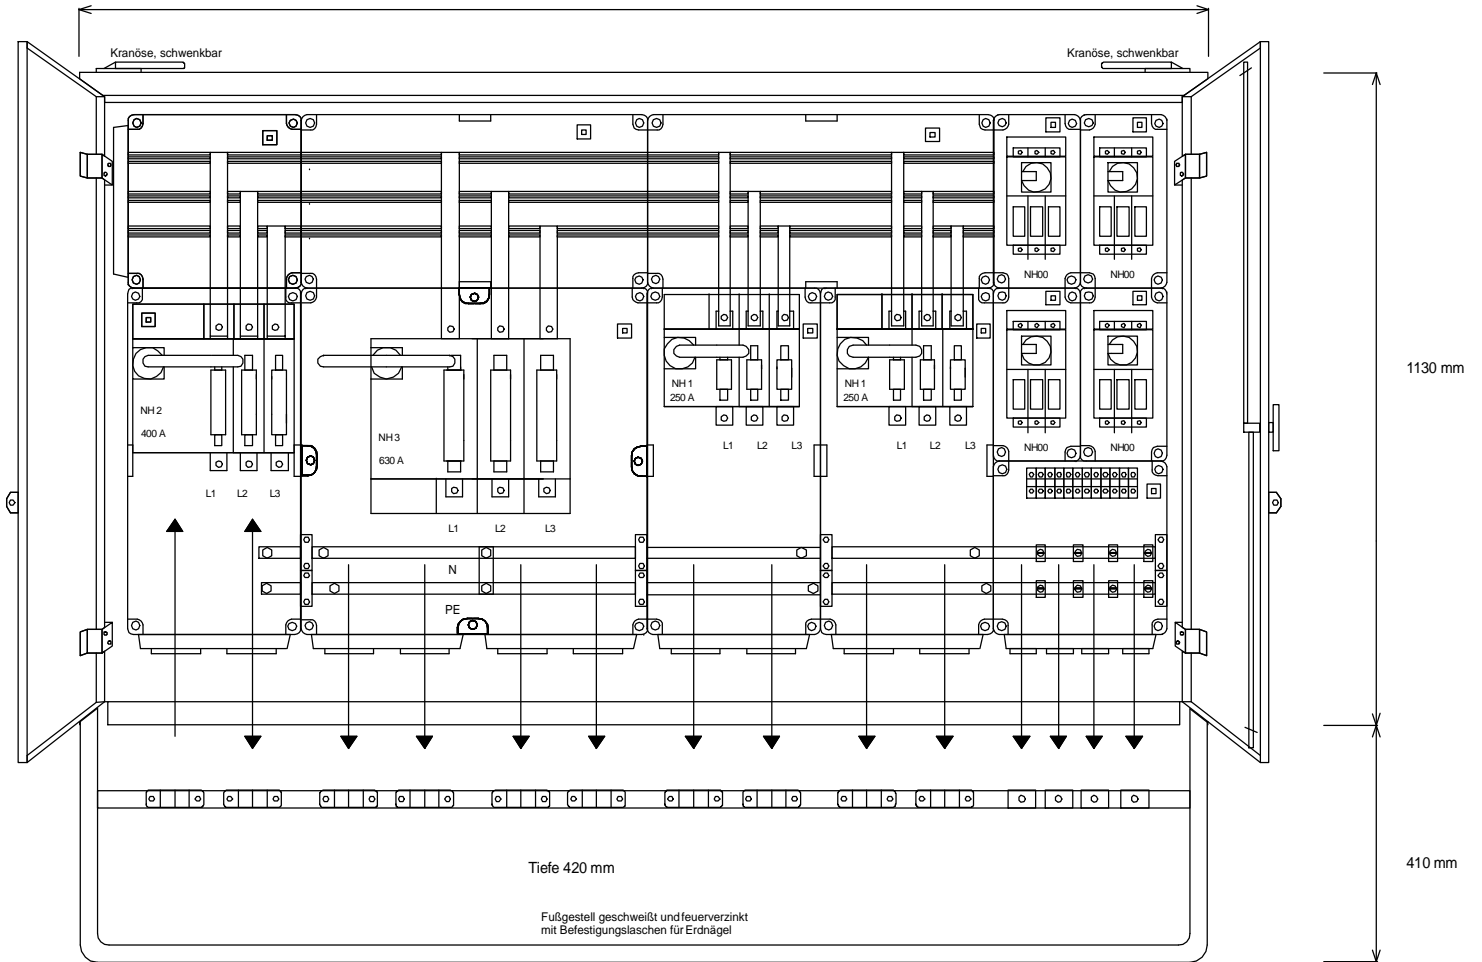

1850 mm

Typ:  
HV 630/7 - Best.Nr. 3720

gezeichnet am/von  
20.10.09 / Uffinger

Artikelgruppe:  
Gruppenverteiler

Leistung:  
436 kVA