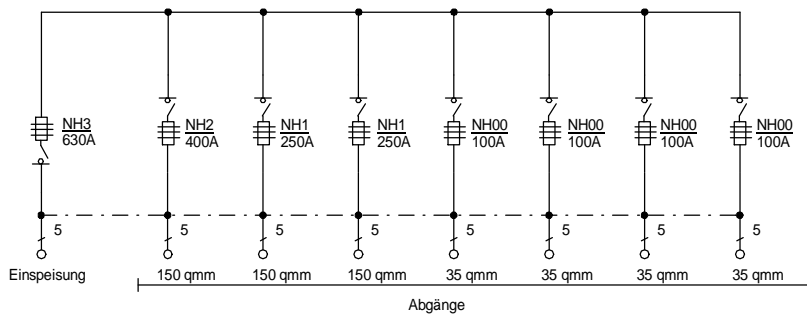

1850 mm

Typ:  
HV 630/7 - Best.Nr. 3720

gezeichnet am/von  
20.10.09 / Uffinger

Artikelgruppe:  
Gruppenverteiler

Leistung:  
436 kVA