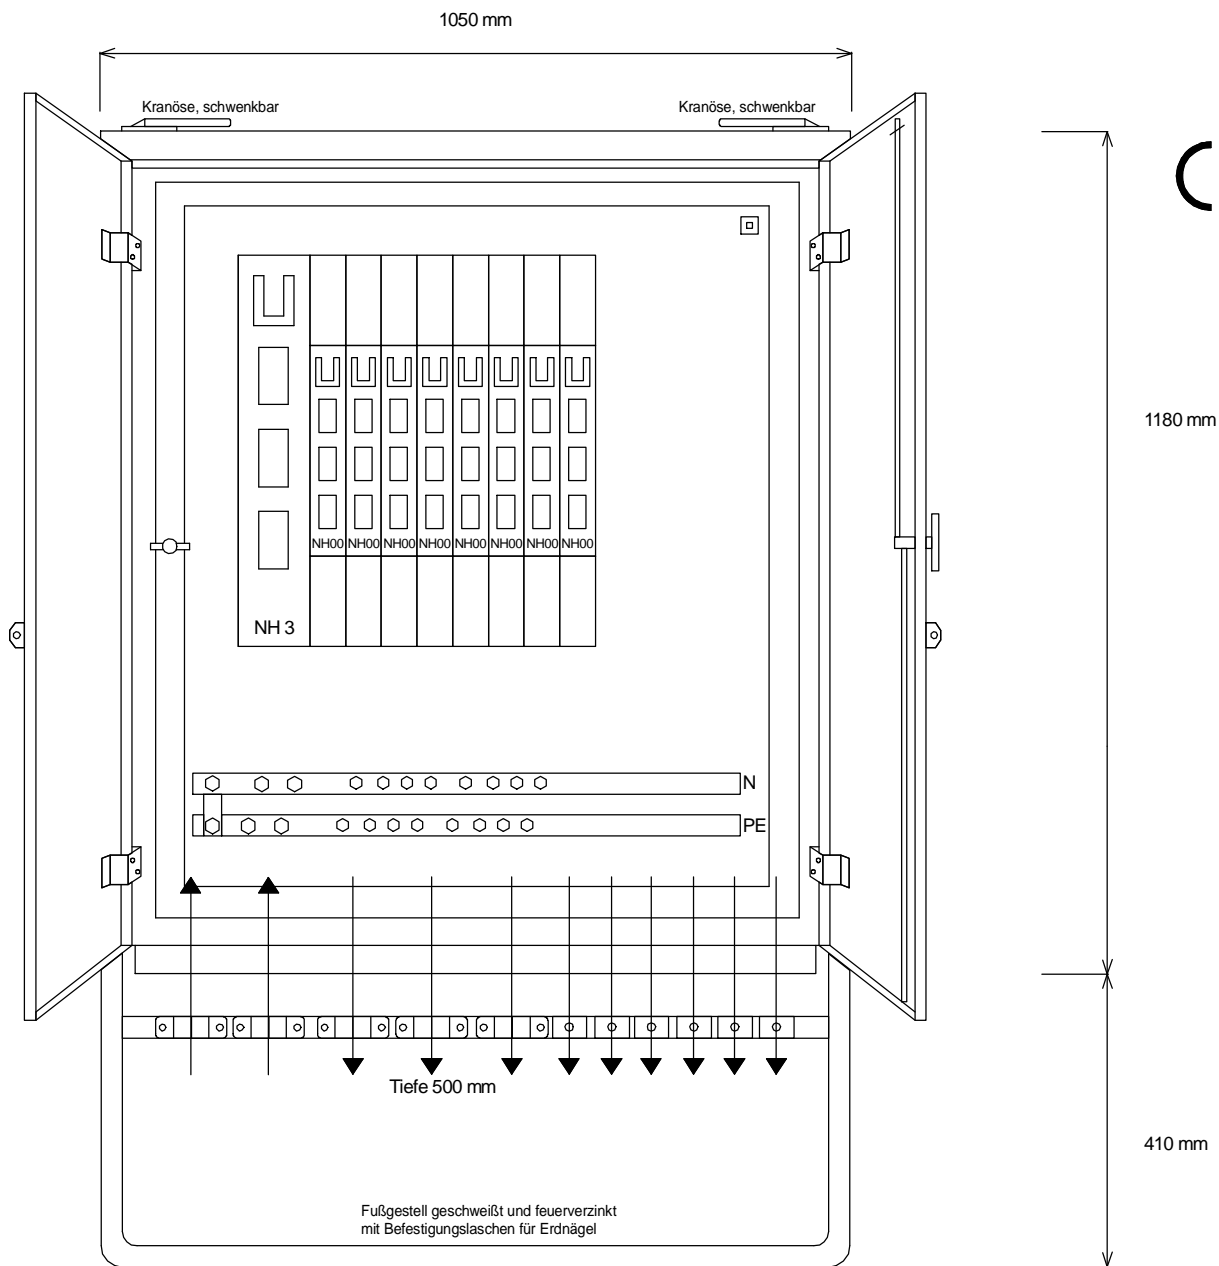

STEIDELE-Baustromverteiler

Typ:	HV 630/800-LSL	Nr.: 3600
Artikelgruppe:	Gruppenverteiler mit Lastschaltleisten	gezeichnet am
Leistung:	277 kVA	19.11.09