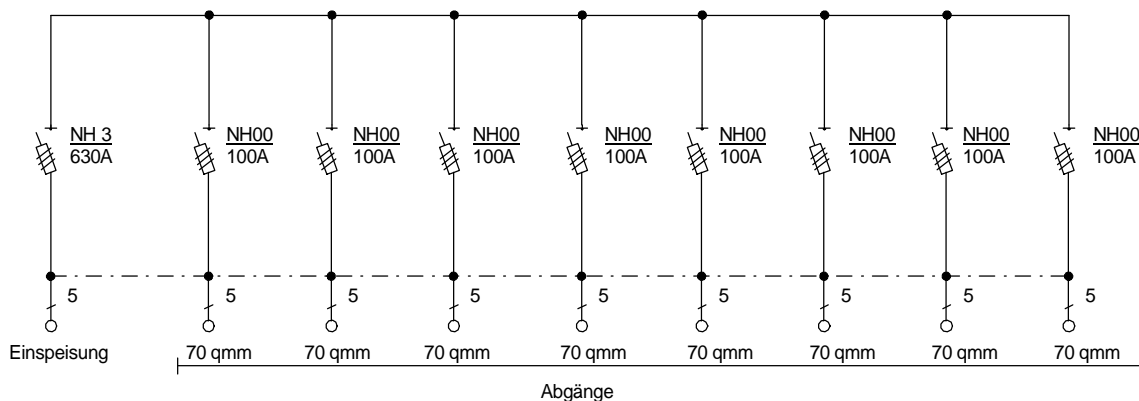

STEIDELE-Baustromverteiler

Typ:	HV 630/800-LSL	Nr.: 3600
Artikelgruppe:	Gruppenverteiler mit Lastschaltleisten	gezeichnet am
Leistung:	277 kVA	19.11.09