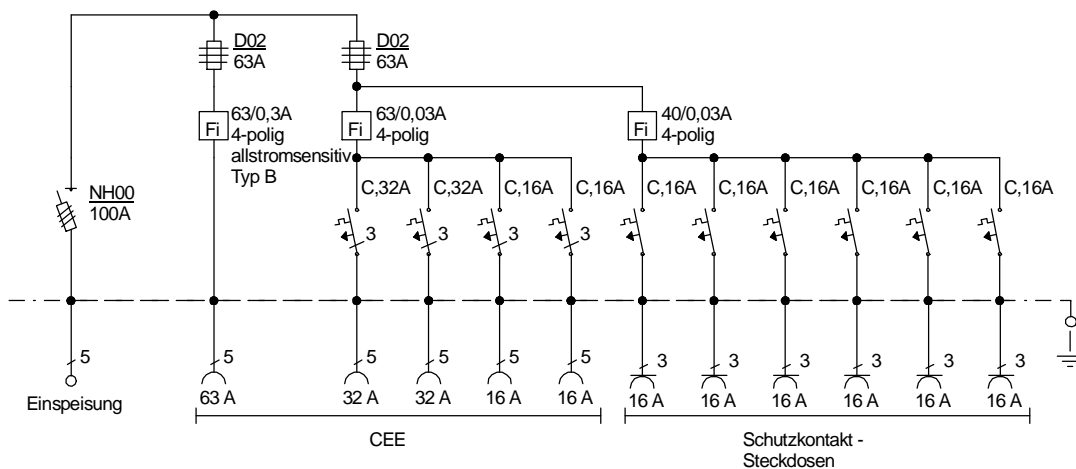

STEIDELE - Baustromverteiler

Typ:	VEV 100/221-6-B	Nr.: 4301
Artikelgruppe:	Verteiler-Endverteiler	gezeichnet am/von:
Leistung:	69kVA	12.10.09 / Uffinger