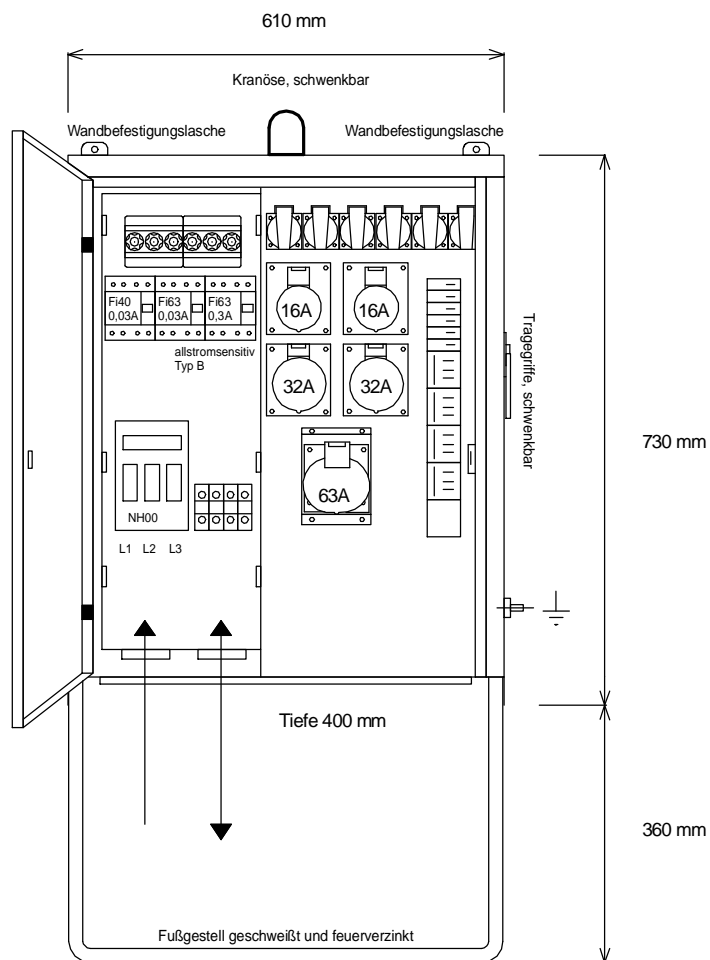

STEIDELE - Baustromverteiler

Typ:	VEV 100/221-6-B	Nr.: 4301
Artikelgruppe:	Verteiler-Endverteiler	gezeichnet am/von:
Leistung:	69kVA	12.10.09 / Uffinger