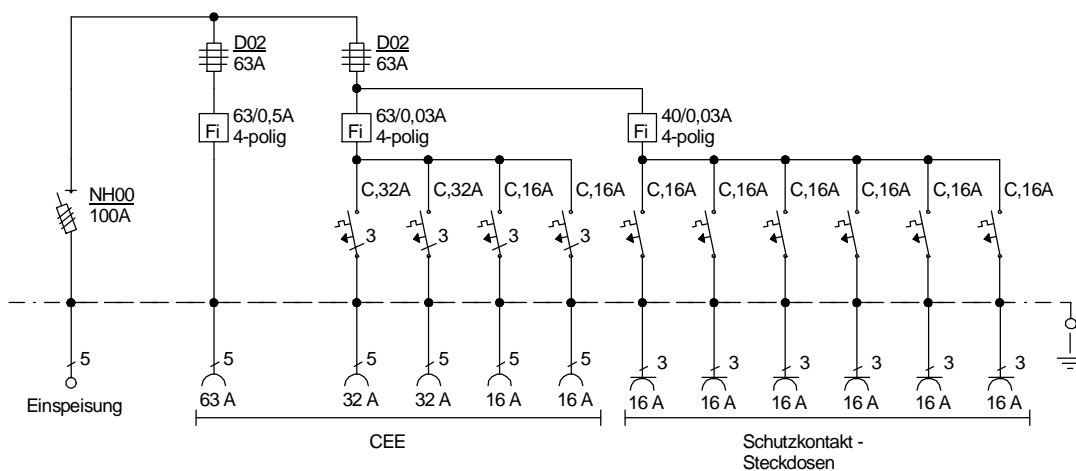

STEIDELE - Baustromverteiler

Typ:	VEV 100/221-6	Nr.: 4300
Artikelgruppe:	Verteiler-Endverteiler	gezeichnet am/von:
Leistung:	69kVA	12.10.09 / Uffinger