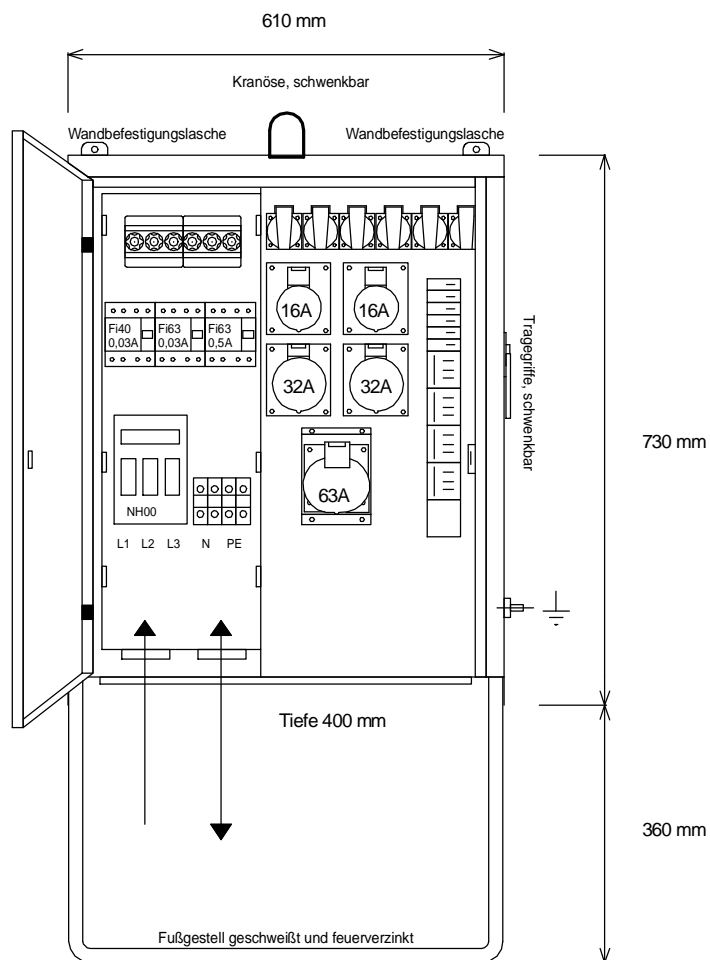

STEIDELE - Baustromverteiler

Typ:	VEV 100/221-6	Nr.: 4300
Artikelgruppe:	Verteiler-Endverteiler	gezeichnet am/von:
Leistung:	69kVA	12.10.09 / Uffinger