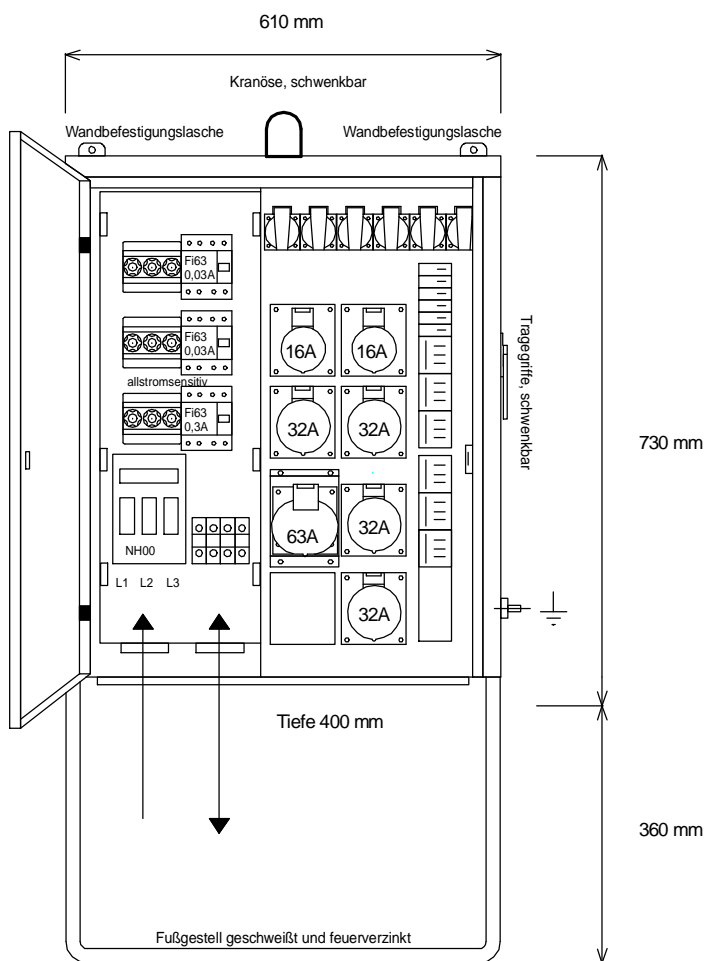

STEIDELE - Baustromverteiler

Typ:	VEV 100/241-6-B	Best.Nr. 4311
Artikelgruppe:	Verteiler-Endverteiler	gezeichnet am/von:
Leistung:	69kVA	23.09.09 / Uffinger