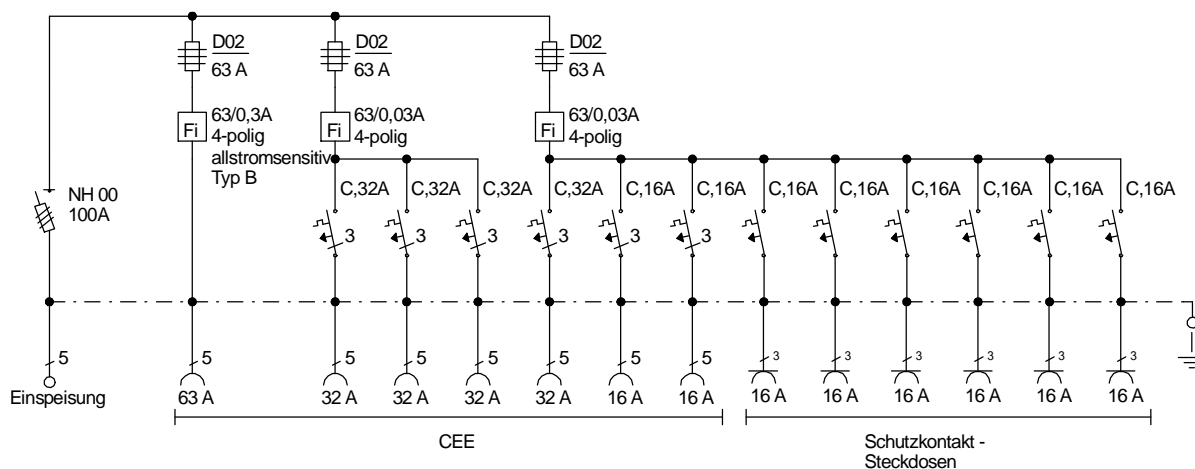

STEIDELE - Baustromverteiler

Typ:	VEV 100/241-6-B	Best.Nr. 4311
Artikelgruppe:	Verteiler-Endverteiler	gezeichnet am/von:
Leistung:	69kVA	23.09.09 / Uffinger