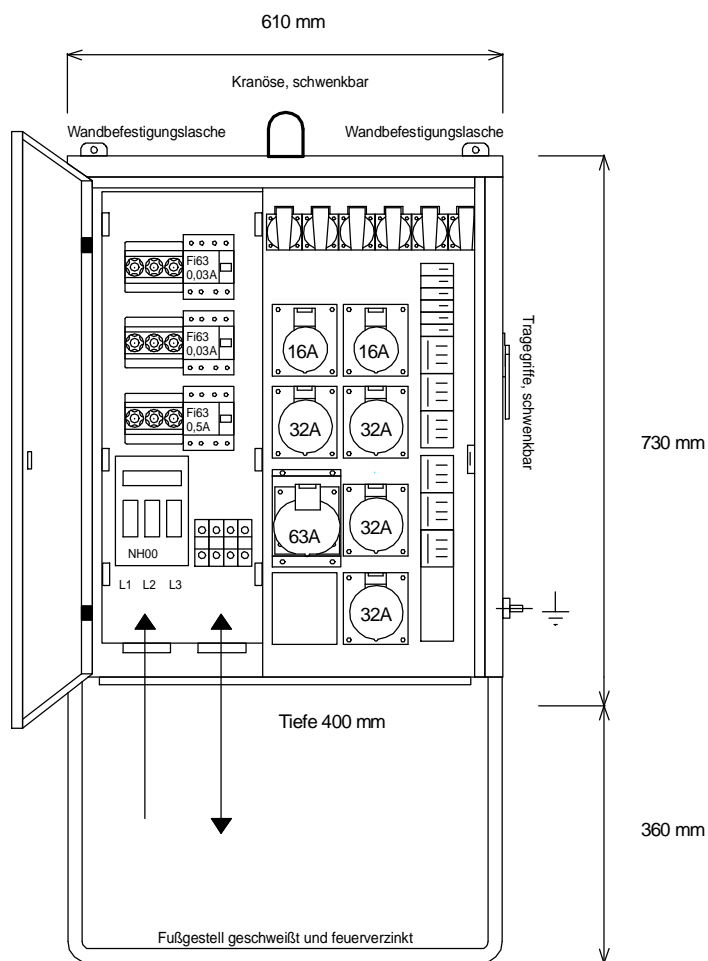

# STEIDELE - Baustromverteiler

Typ:	VEV 100/241-6	Best.Nr. 4310
Artikelgruppe:	Verteiler-Endverteiler	gezeichnet am/von:
Leistung:	69kVA	23.09.09 / Uffinger