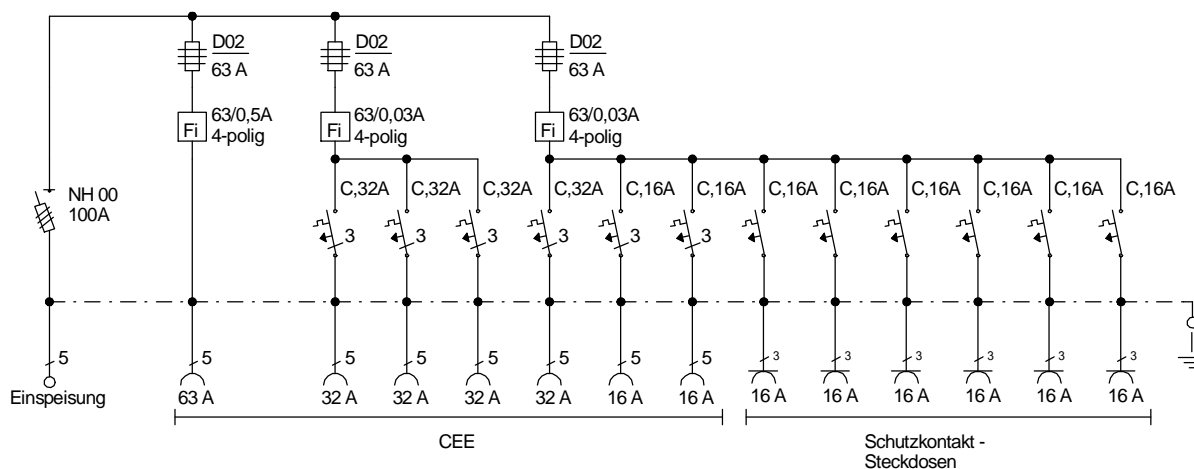

# STEIDELE - Baustromverteiler

Typ:	VEV 100/241-6	Best.Nr. 4310
Artikelgruppe:	Verteiler-Endverteiler	gezeichnet am/von:
Leistung:	69kVA	23.09.09 / Uffinger