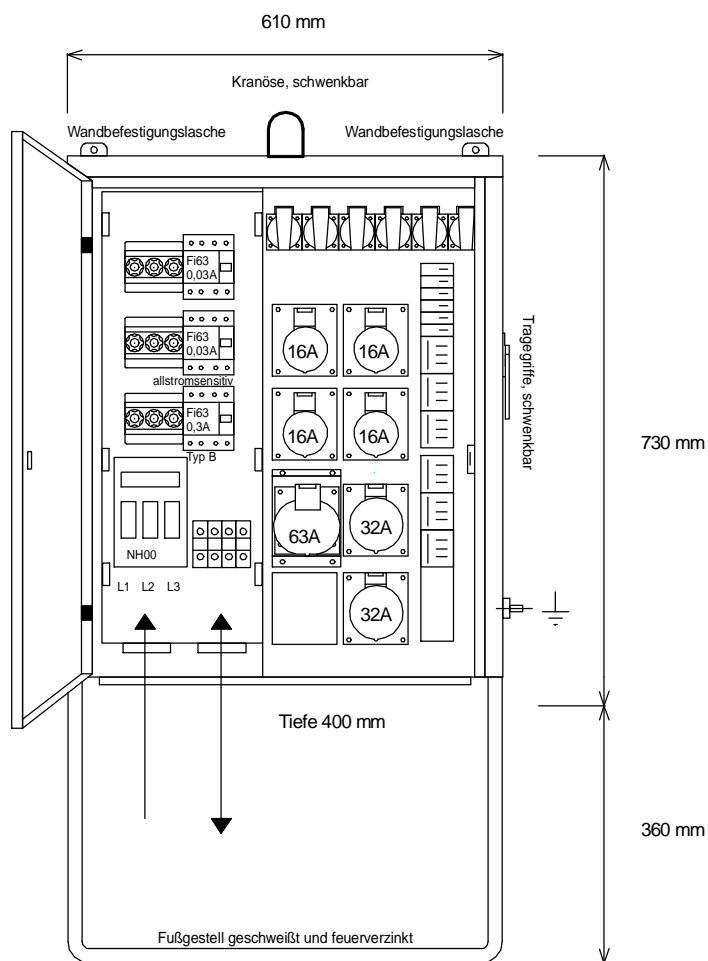

STEIDELE - Baustromverteiler

Typ:	VEV 100/421-6-B	Best.Nr. 4321
Artikelgruppe:	Verteiler-Endverteiler	gezeichnet am/von:
Leistung:	69kVA	23.09.09 / Uffinger