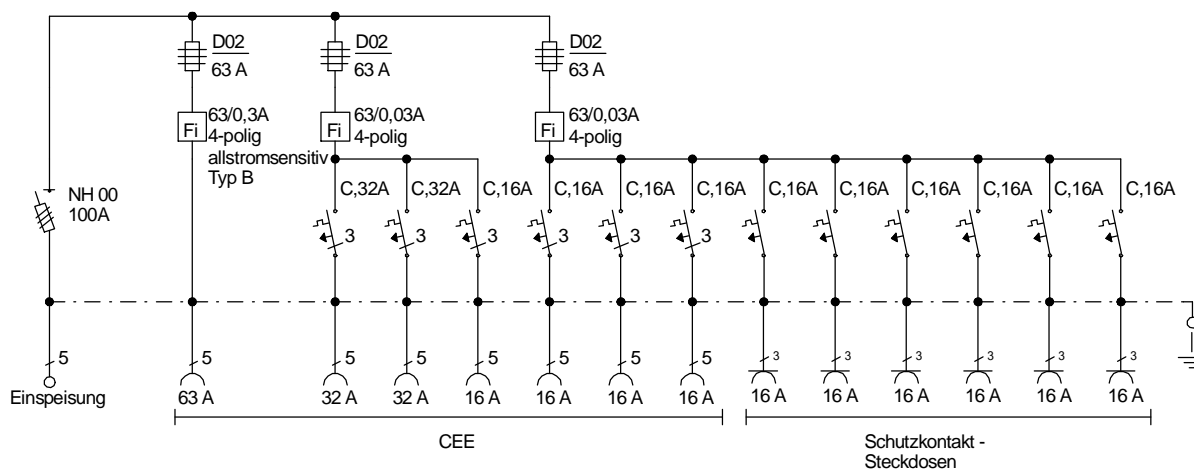

STEIDELE - Baustromverteiler

Typ:	VEV 100/421-6-B	Best.Nr. 4321
Artikelgruppe:	Verteiler-Endverteiler	gezeichnet am/von:
Leistung:	69kVA	23.09.09 / Uffinger