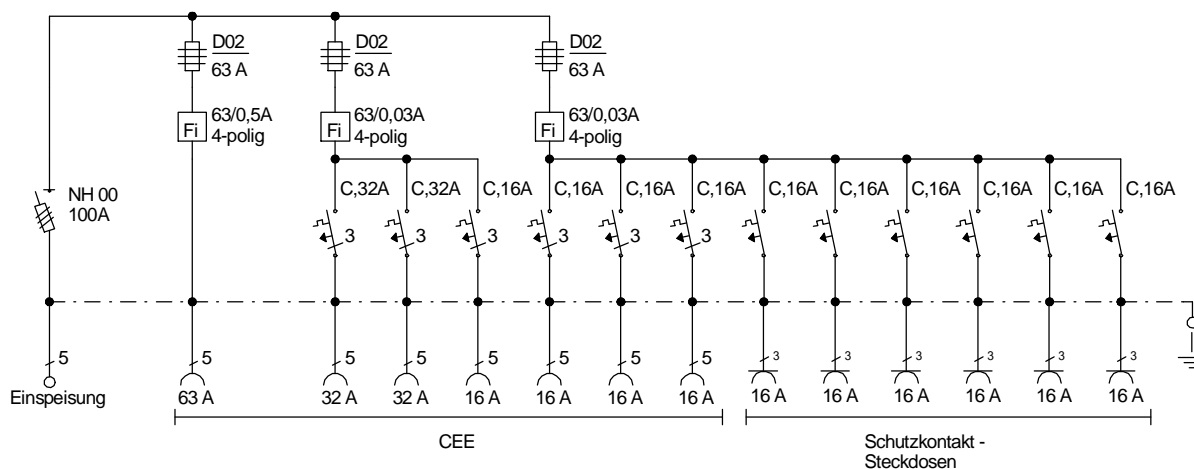

STEIDELE - Baustromverteiler

Typ:	VEV 100/421-6	Best.Nr. 4320
Artikelgruppe:	Verteiler-Endverteiler	gezeichnet am/von:
Leistung:	69kVA	23.09.09 / Uffinger