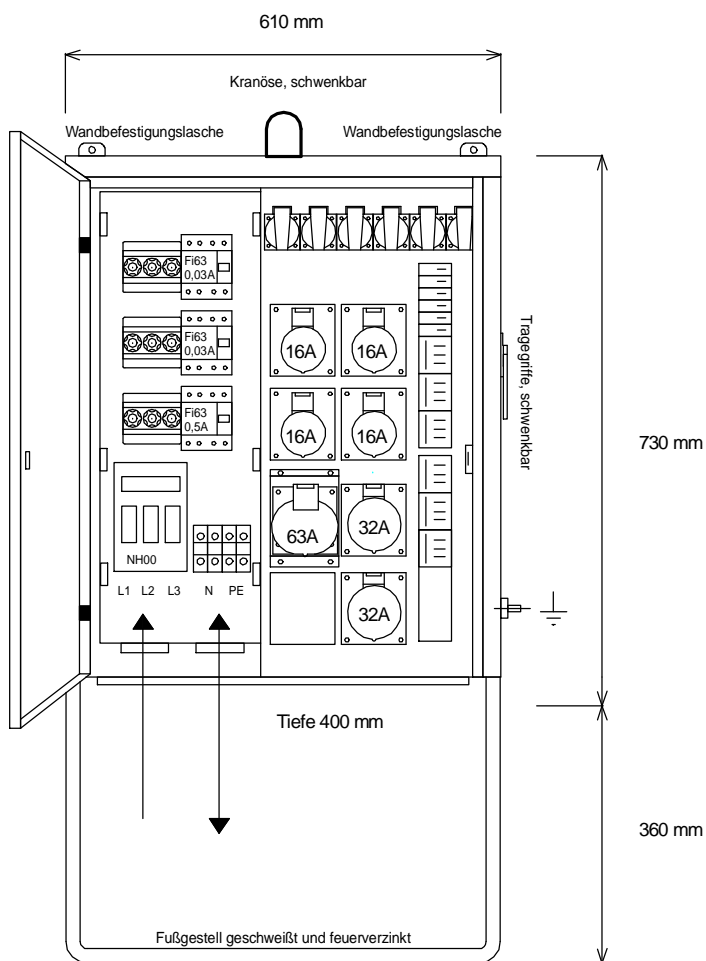

STEIDELE - Baustromverteiler

Typ:	VEV 100/421-6	Best.Nr. 4320
Artikelgruppe:	Verteiler-Endverteiler	gezeichnet am/von:
Leistung:	69kVA	23.09.09 / Uffinger