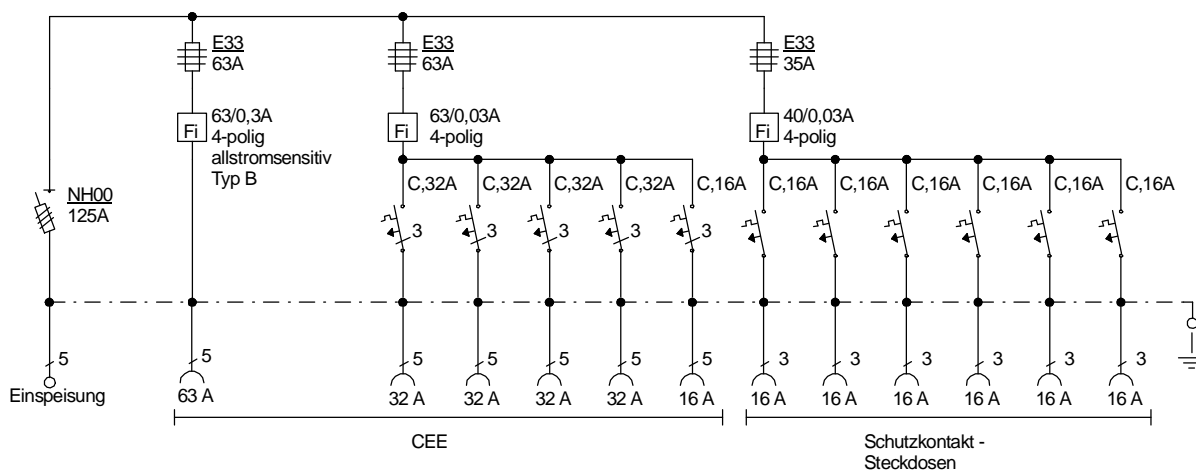

STEIDELE - Baustromverteiler

Typ:	VEV 125/141-6-B	Nr.: 4341
Artikelgruppe:	Verteiler-Endverteiler	gezeichnet am/von:
Leistung:	87kVA	12.10.09 / Uffinger