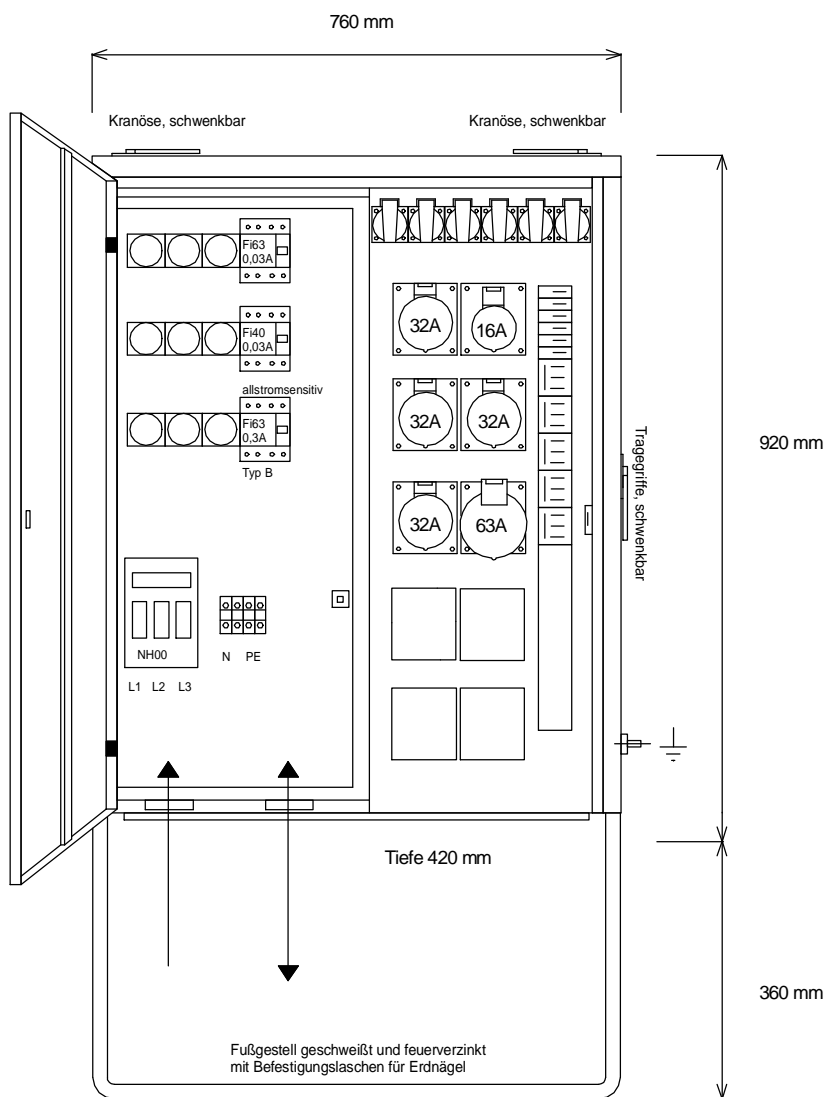

STEIDELE - Baustromverteiler

Typ:	VEV 125/141-6-B	Nr.: 4341
Artikelgruppe:	Verteiler-Endverteiler	gezeichnet am/von:
Leistung:	87kVA	12.10.09 / Uffinger