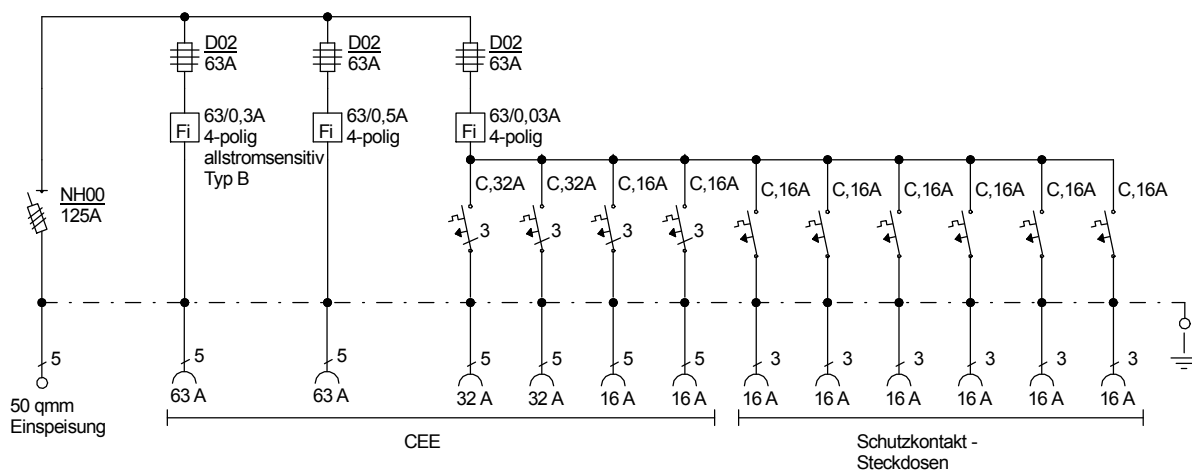

STEIDELE - Baustromverteiler

Typ:	VEV 125/222-6-B	Nr.: 4351
Artikelgruppe:	Verteiler-Endverteiler	gezeichnet am/von:
Leistung:	87kVA	11.08.11 / Uffinger