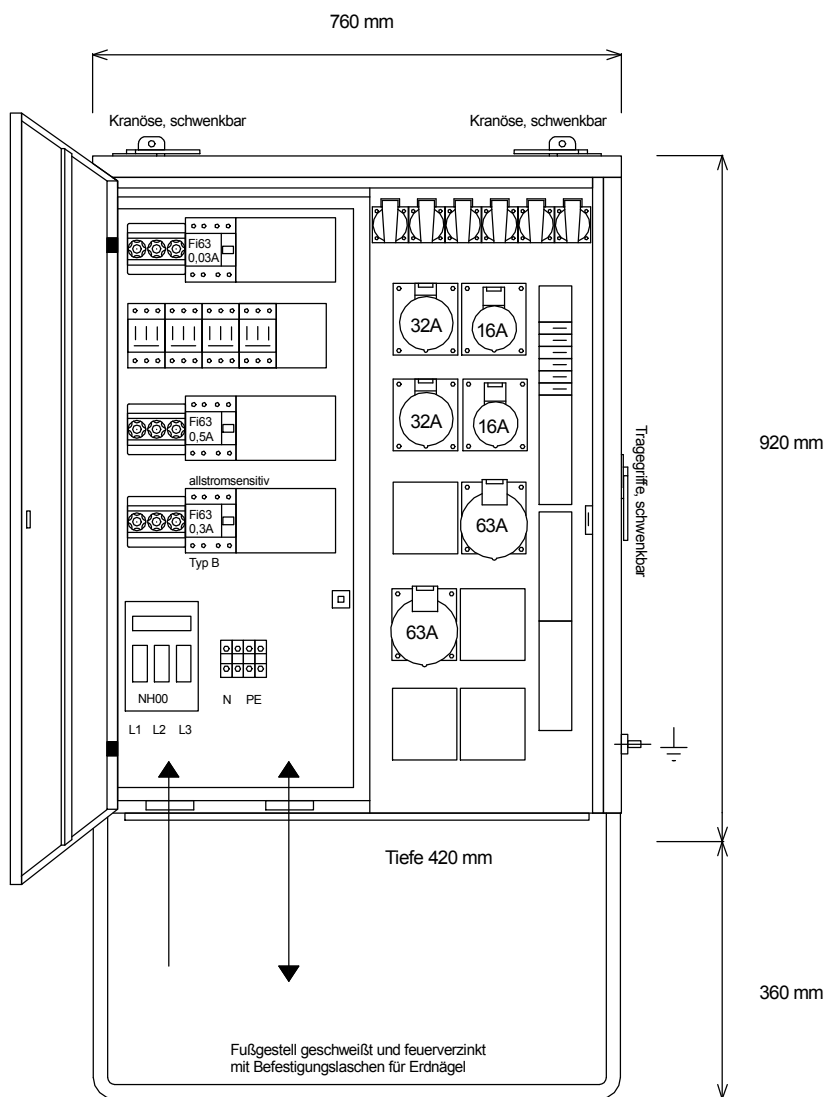

STEIDELE - Baustromverteiler

Typ:	VEV 125/222-6-B	Nr.: 4351
Artikelgruppe:	Verteiler-Endverteiler	gezeichnet am/von:
Leistung:	87kVA	11.08.11 / Uffinger