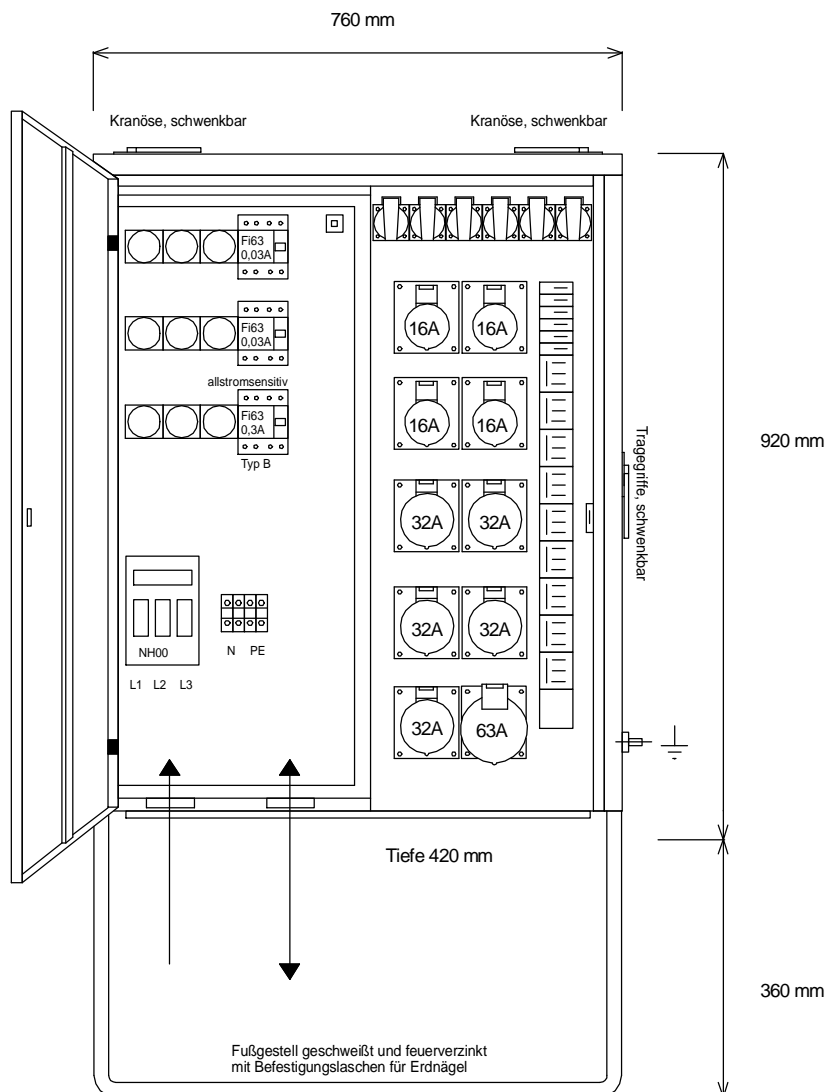

# STEIDELE - Baustromverteiler

Typ:	VEV 125/451-6-B	Best.Nr. 4371
Artikelgruppe:	Verteiler-Endverteiler	gezeichnet am/von:
Leistung:	87kVA	05.10.09 / Uffinger