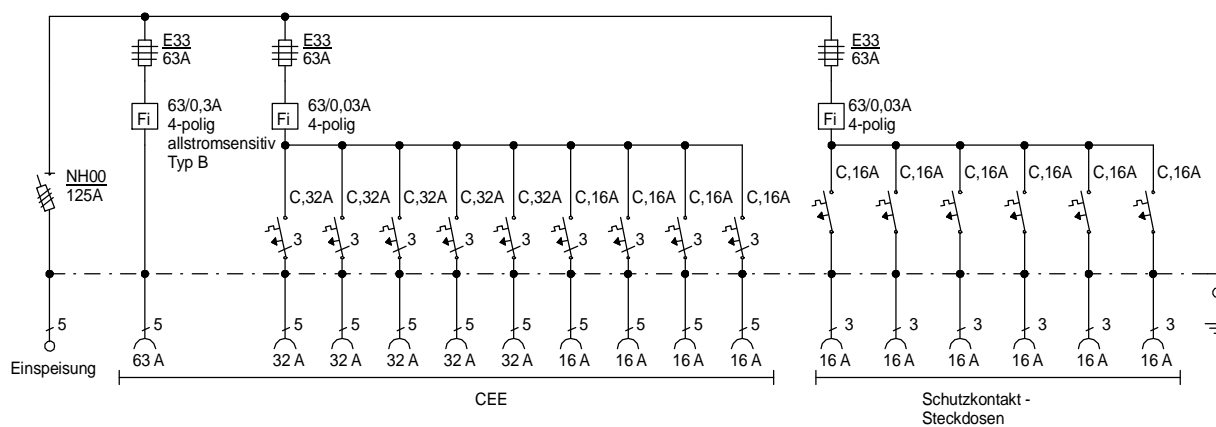

# STEIDELE - Baustromverteiler

Typ:	VEV 125/451-6-B	Best.Nr. 4371
Artikelgruppe:	Verteiler-Endverteiler	gezeichnet am/von:
Leistung:	87kVA	05.10.09 / Uffinger