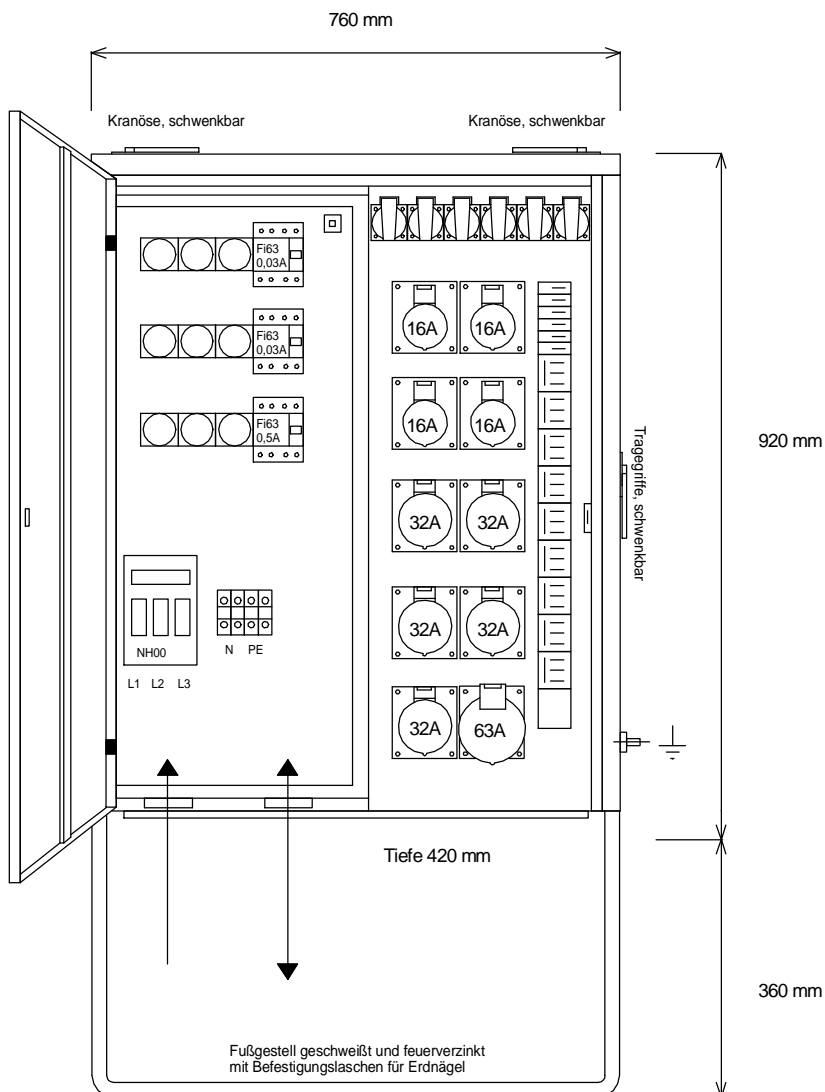

STEIDELE - Baustromverteiler

Typ:	VEV 125/451-6	Best.Nr. 4370
Artikelgruppe:	Verteiler-Endverteiler	gezeichnet am/von:
Leistung:	87kVA	05.10.09 / Uffinger