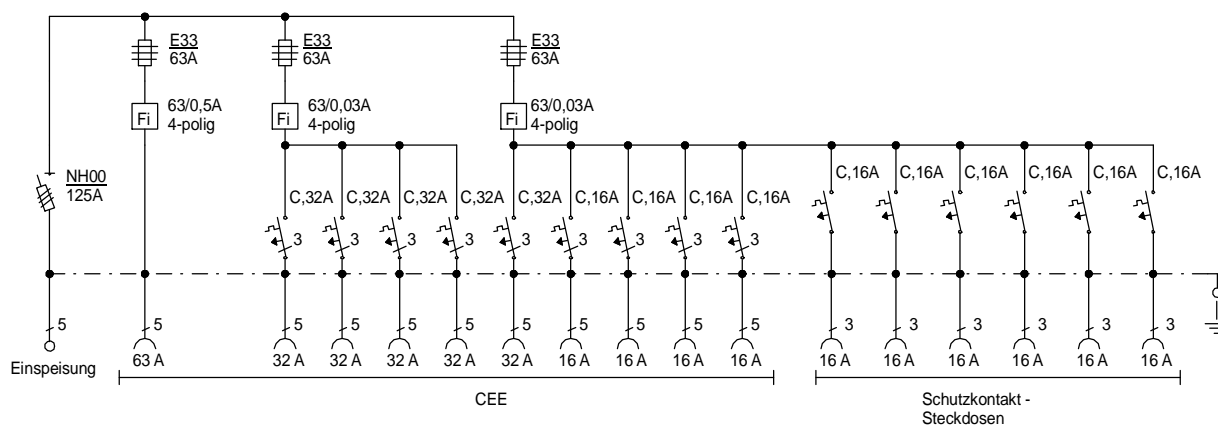

STEIDELE - Baustromverteiler

Typ:	VEV 125/451-6	Best.Nr. 4370
Artikelgruppe:	Verteiler-Endverteiler	gezeichnet am/von:
Leistung:	87kVA	05.10.09 / Uffinger