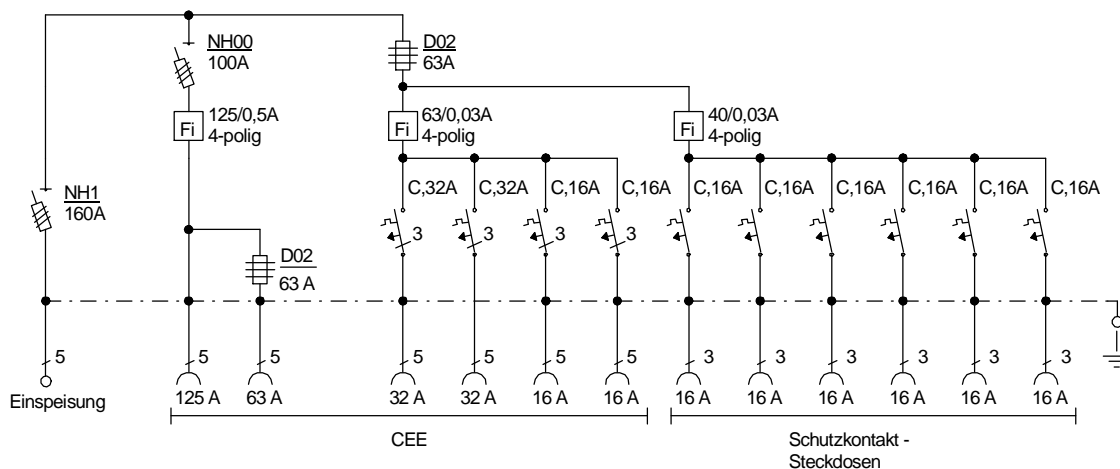

STEIDELE - Baustromverteiler

Typ:	VEV 160/2211-6	Best.Nr. 4410
Artikelgruppe:	Verteiler-Endverteiler	gezeichnet am/von:
Leistung:	111kVA	05.10.09 / Uffinger