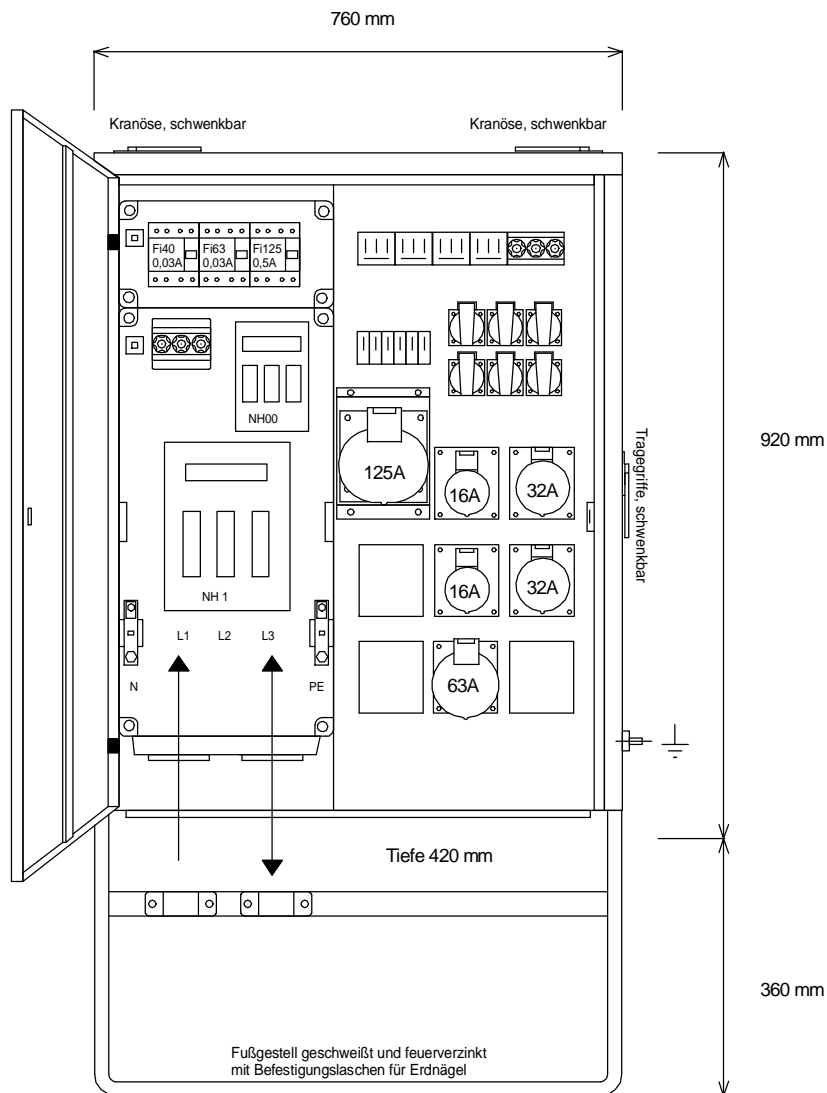

STEIDELE - Baustromverteiler

Typ:	VEV 160/2211-6	Best.Nr. 4410
Artikelgruppe:	Verteiler-Endverteiler	gezeichnet am/von:
Leistung:	111kVA	05.10.09 / Uffinger