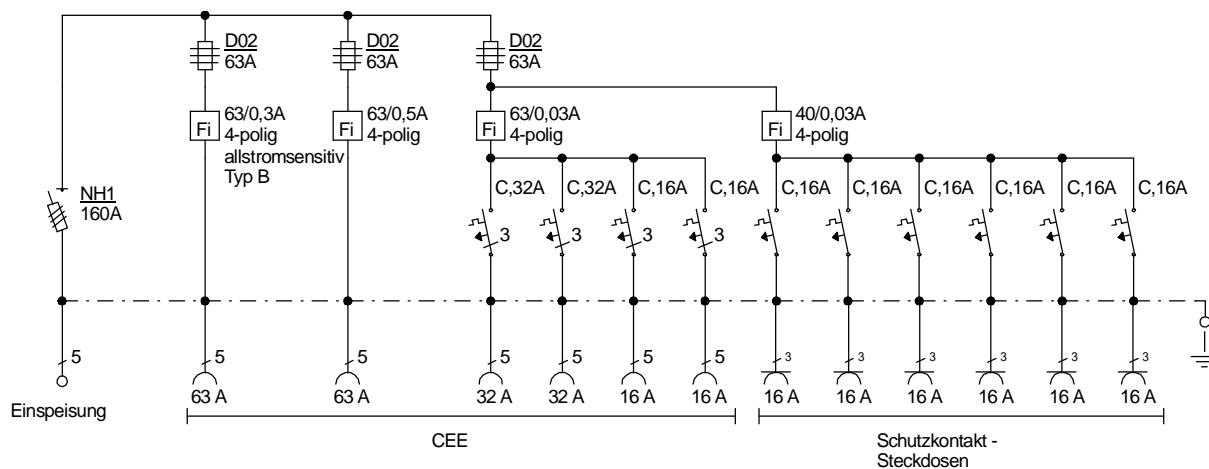

STEIDELE - Baustromverteiler

Typ:	VEV 160/222-6-B	Best.Nr. 4391
Artikelgruppe:	Verteiler-Endverteiler	gezeichnet am/von:
Leistung:	111kVA	30.09.09 / Uffinger