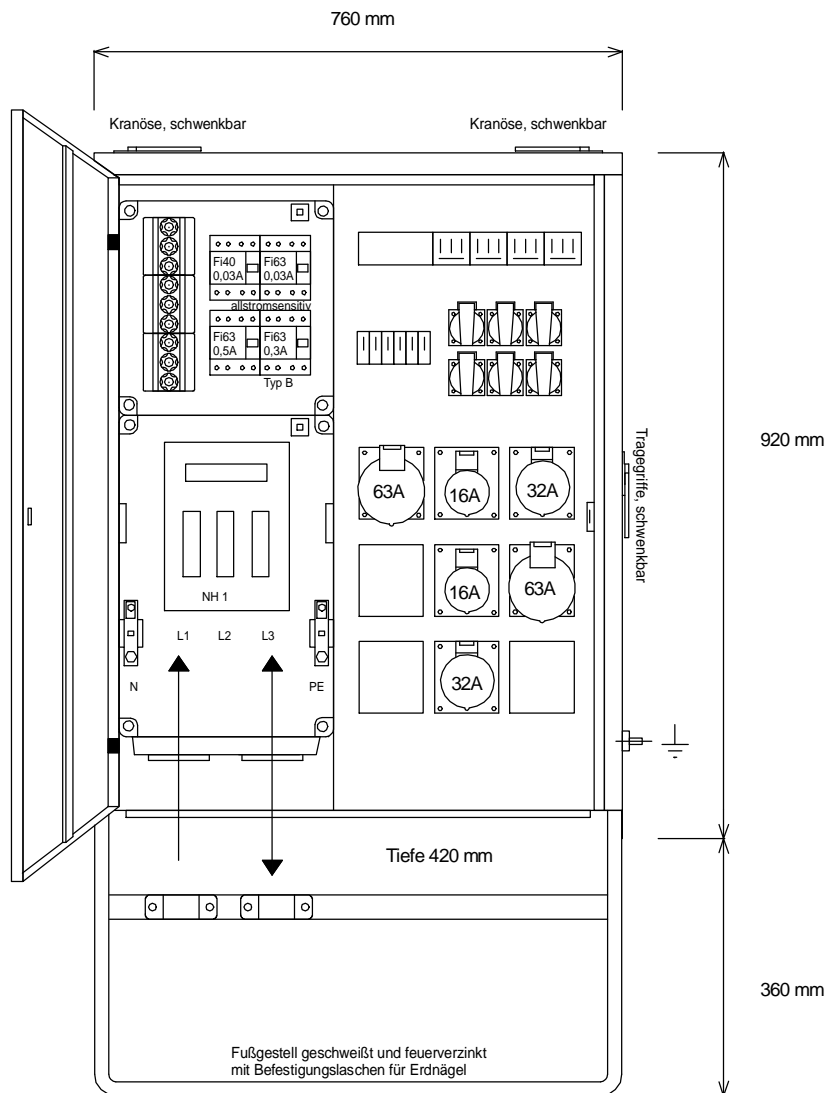

STEIDELE - Baustromverteiler

Typ:	VEV 160/222-6-B	Best.Nr. 4391
Artikelgruppe:	Verteiler-Endverteiler	gezeichnet am/von:
Leistung:	111kVA	30.09.09 / Uffinger