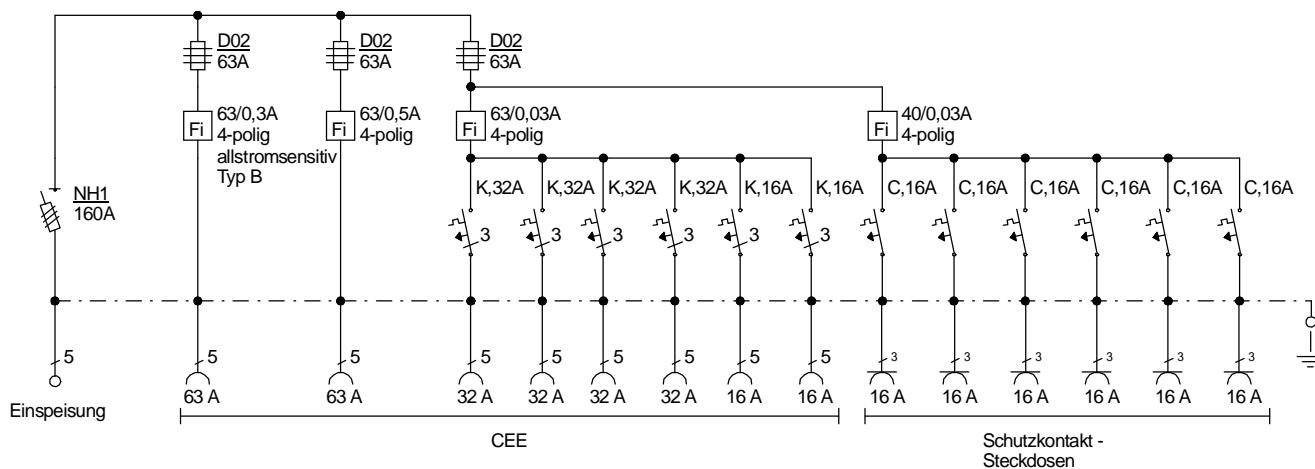

STEIDELE - Baustromverteiler

Typ:	VEV 160/242-6-B	Best.Nr. 4401
Artikelgruppe:	Verteiler-Endverteiler	gezeichnet am/von:
Leistung:	111kVA	30.09.09 / Uffinger