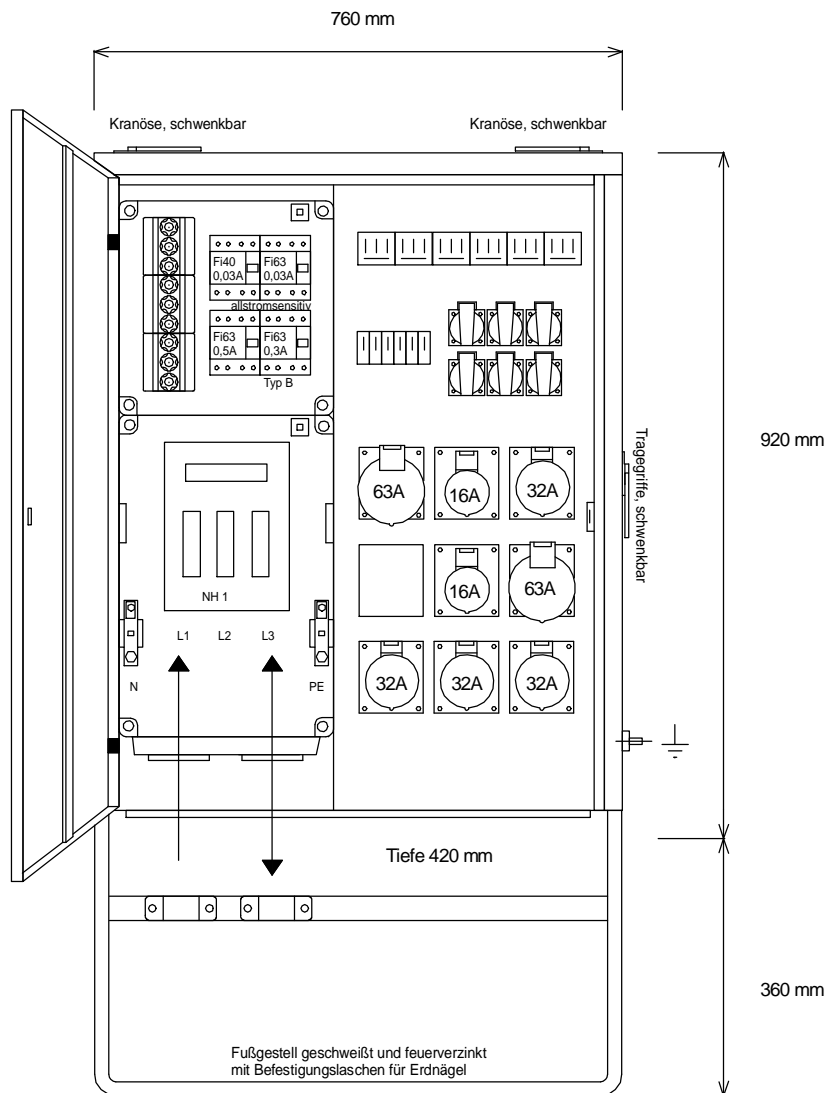

STEIDELE - Baustromverteiler

Typ:	VEV 160/242-6-B	Best.Nr. 4401
Artikelgruppe:	Verteiler-Endverteiler	gezeichnet am/von:
Leistung:	111kVA	30.09.09 / Uffinger