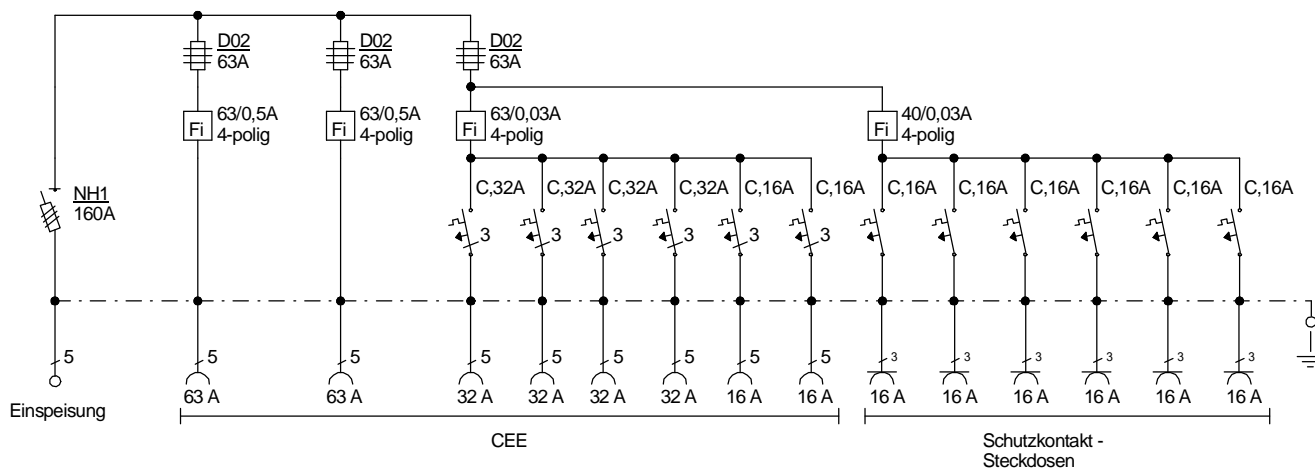

# STEIDELE - Baustromverteiler

Typ:	VEV 160/242-6	Best.Nr. 4400
Artikelgruppe:	Verteiler-Endverteiler	gezeichnet am/von:
Leistung:	111kVA	30.09.09 / Uffinger