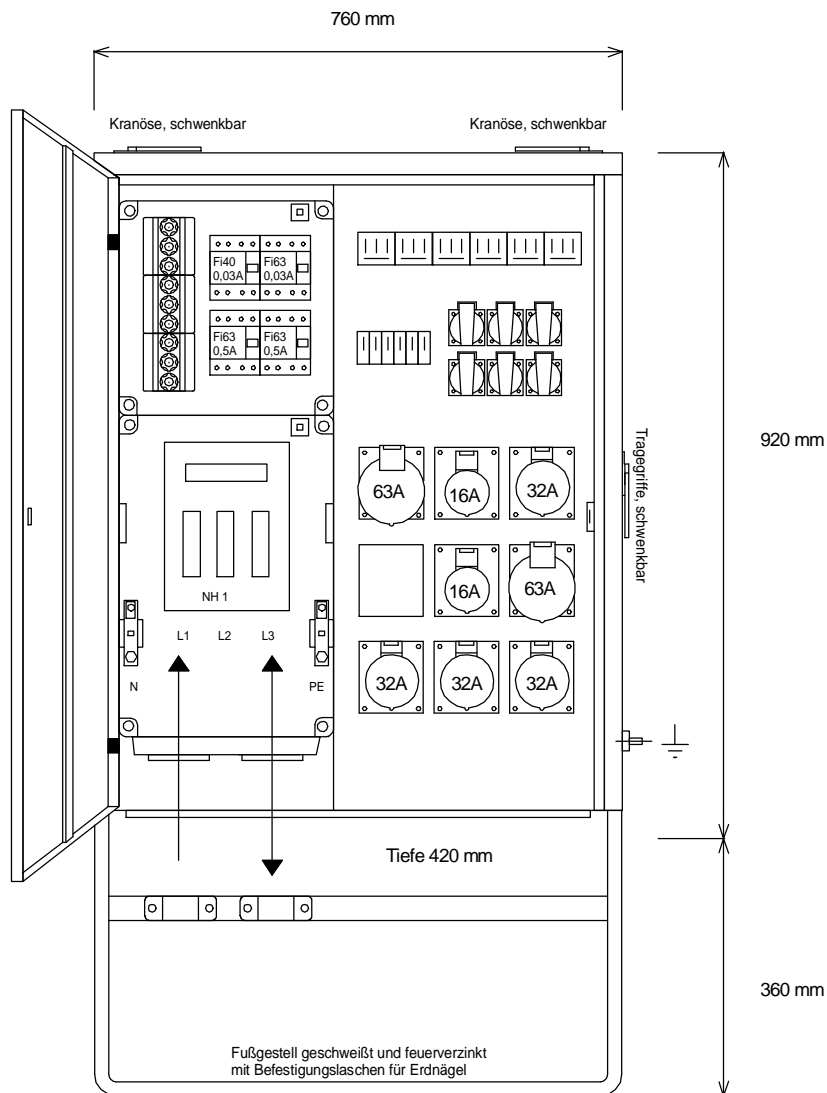

# STEIDELE - Baustromverteiler

Typ:	VEV 160/242-6	Best.Nr. 4400
Artikelgruppe:	Verteiler-Endverteiler	gezeichnet am/von:
Leistung:	111kVA	30.09.09 / Uffinger