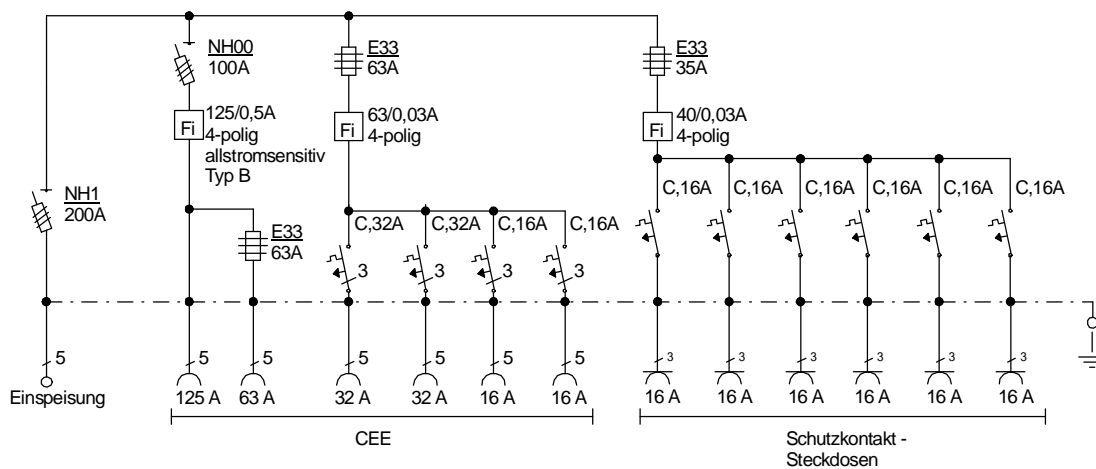

STEIDELE - Baustromverteiler

Typ:	VEV 200/2211-6-B	Best.Nr. 4441
Artikelgruppe:	Verteiler-Endverteiler	gezeichnet am/von:
Leistung:	139kVA	07.10.09 / Uffinger