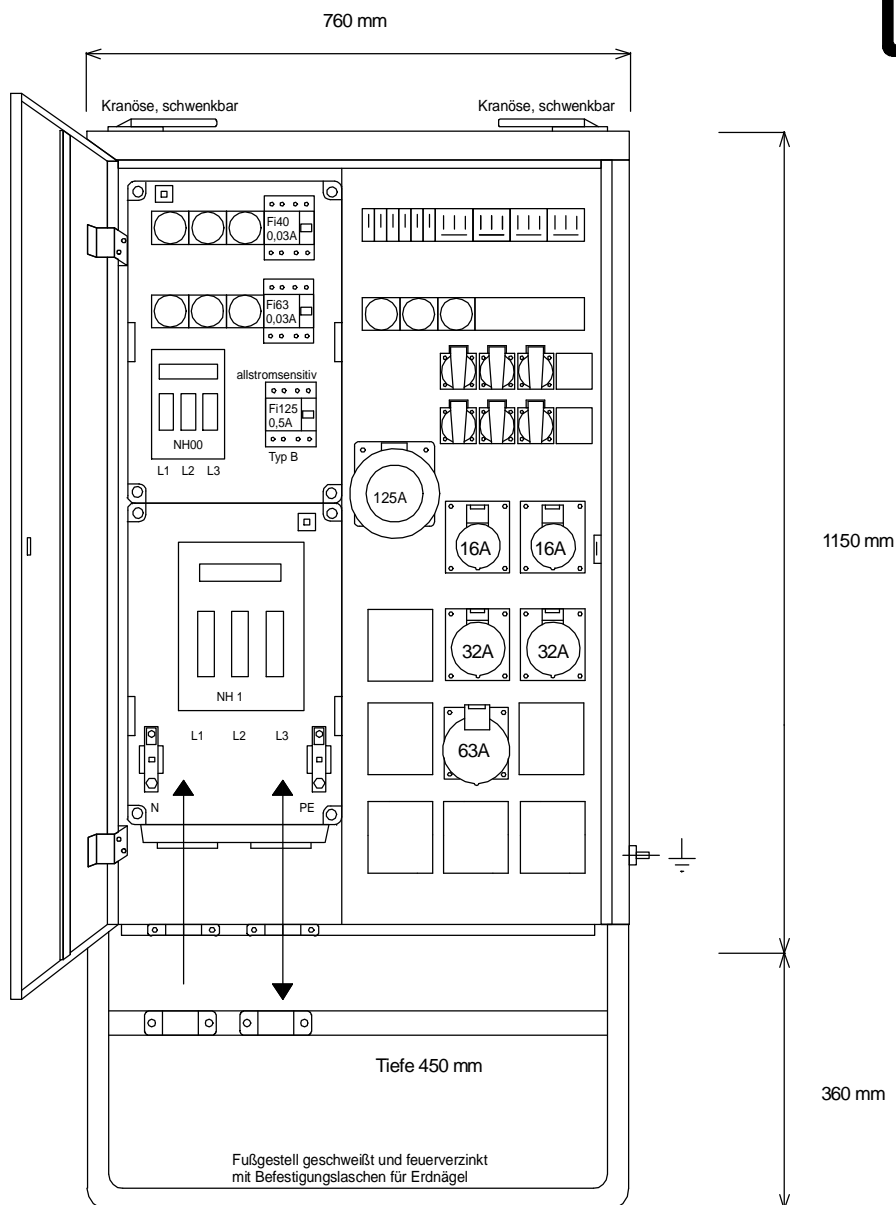

STEIDELE - Baustromverteiler

Typ:	VEV 200/2211-6-B	Best.Nr. 4441
Artikelgruppe:	Verteiler-Endverteiler	gezeichnet am/von:
Leistung:	139kVA	07.10.09 / Uffinger