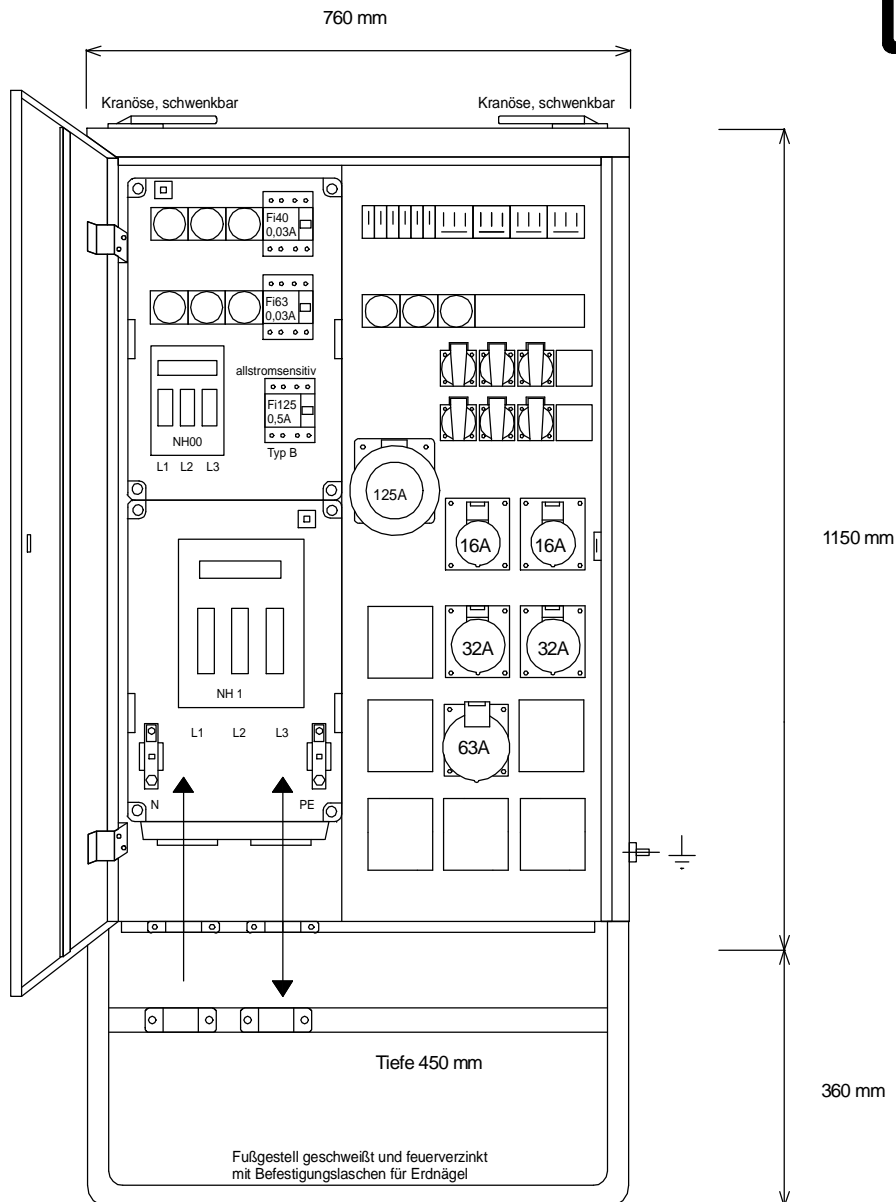

# STEIDELE - Baustromverteiler

Typ:	VEV 200/2211-6	Best.Nr. 4440
Artikelgruppe:	Verteiler-Endverteiler	gezeichnet am/von:
Leistung:	139kVA	07.10.09 / Uffinger