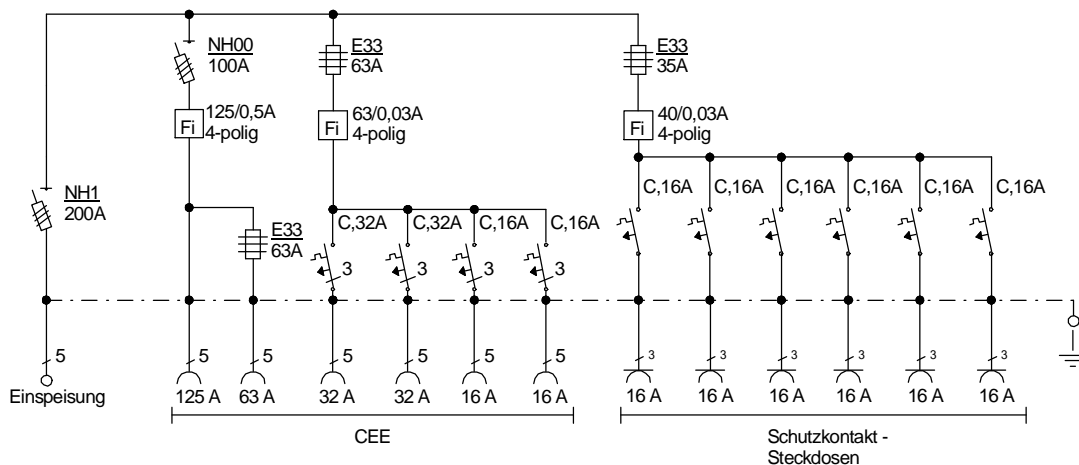

# STEIDELE - Baustromverteiler

Typ:	VEV 200/2211-6	Best.Nr. 4440
Artikelgruppe:	Verteiler-Endverteiler	gezeichnet am/von:
Leistung:	139kVA	07.10.09 / Uffinger