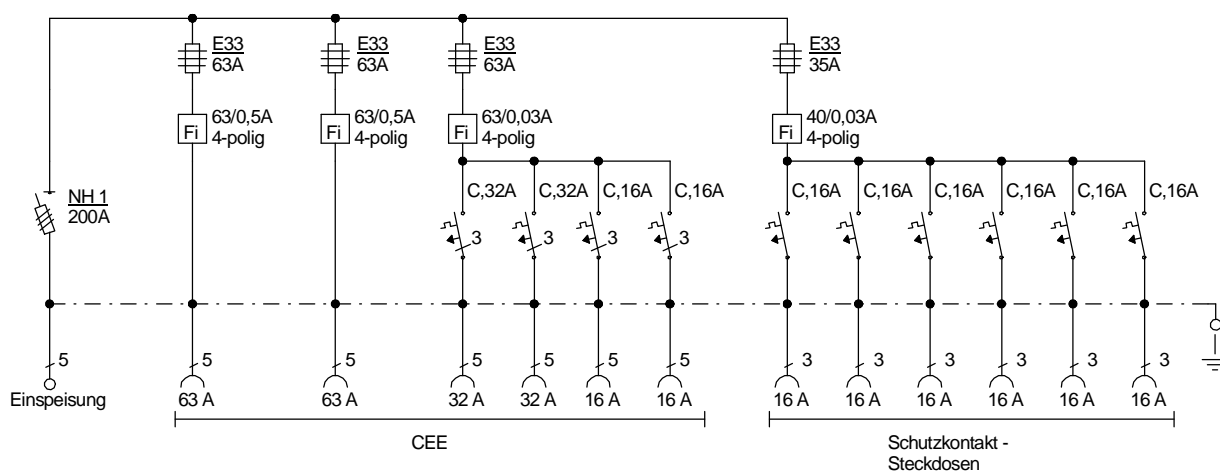

# STEIDELE - Baustromverteiler

Typ:	VEV 200/222-6	Best.Nr. 4420
Artikelgruppe:	Verteiler-Endverteiler	gezeichnet am/von:
Leistung:	139kVA	06.10.09 / Uffinger