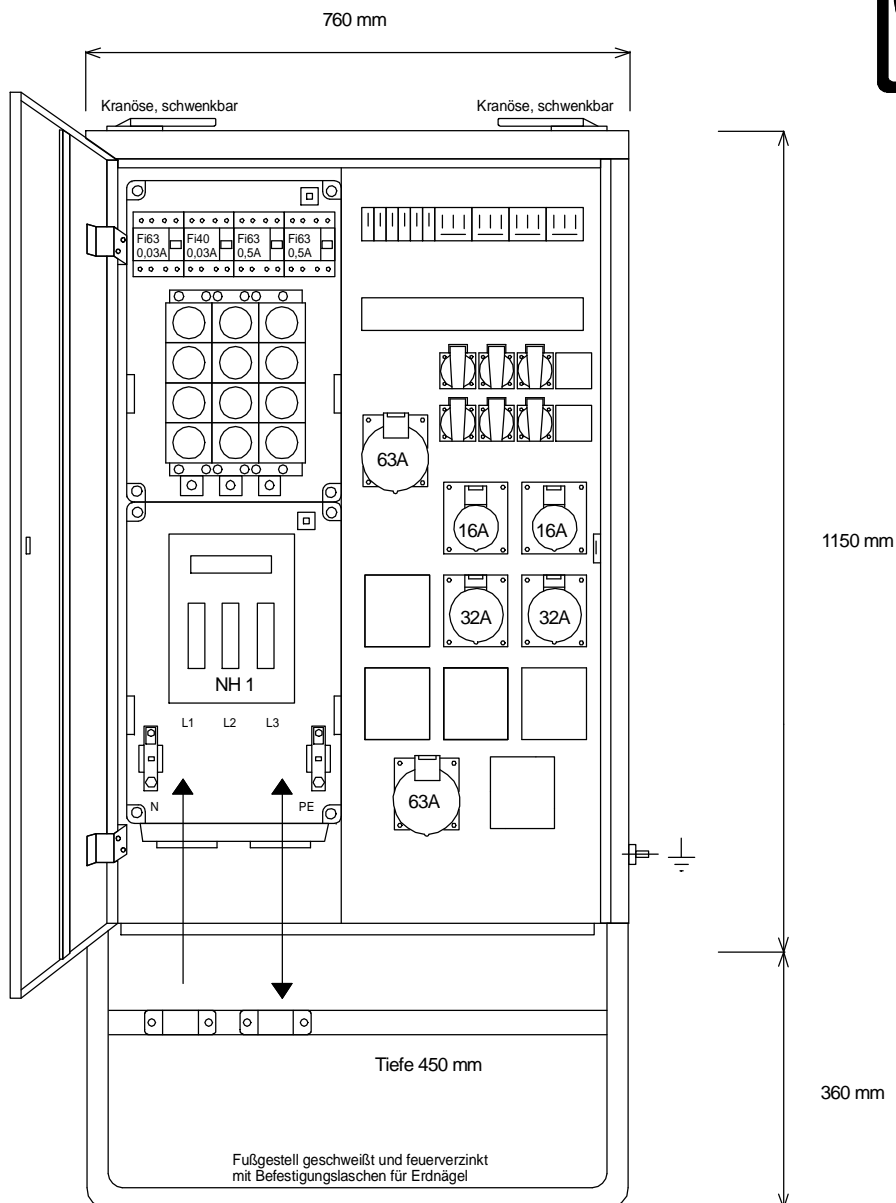

# STEIDELE - Baustromverteiler

Typ:	VEV 200/222-6	Best.Nr. 4420
Artikelgruppe:	Verteiler-Endverteiler	gezeichnet am/von:
Leistung:	139kVA	06.10.09 / Uffinger