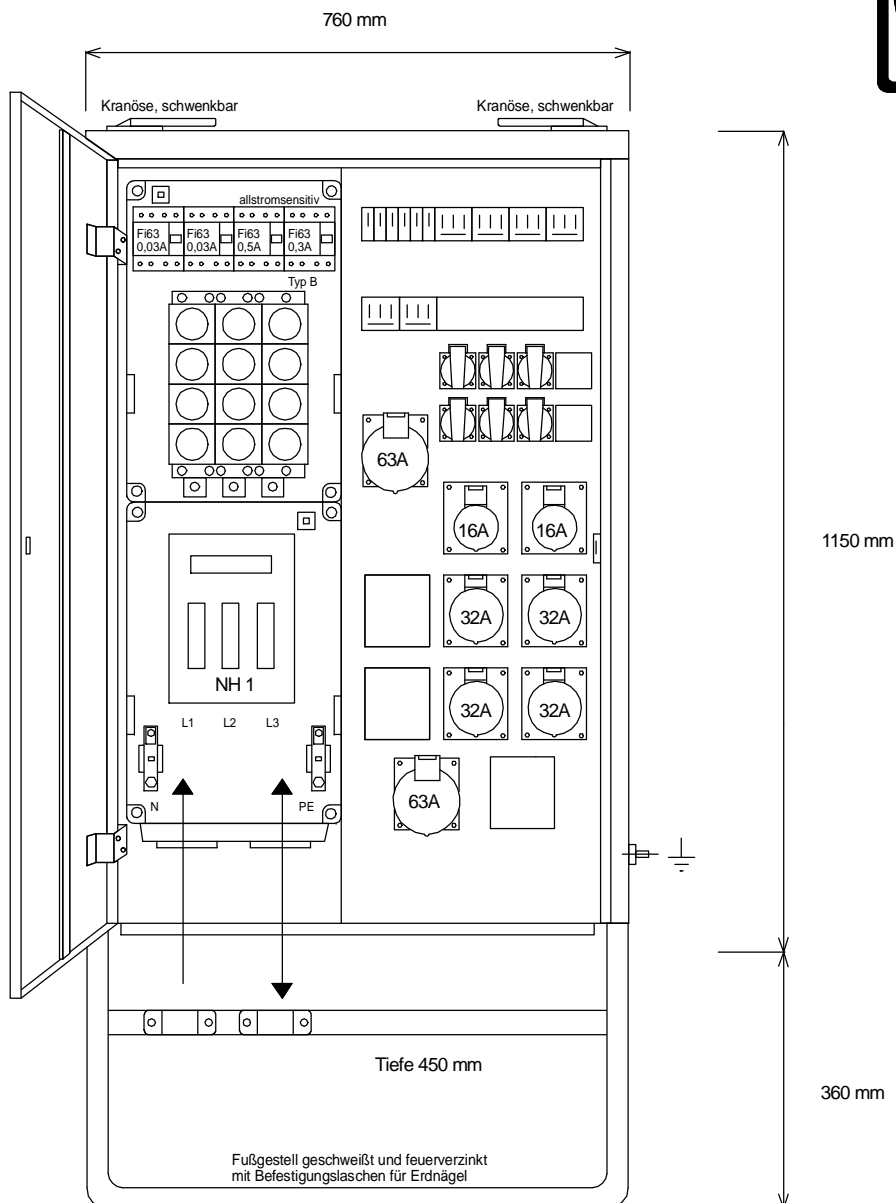

STEIDELE - Baustromverteiler

Typ:	VEV 200/242-6-B	Best.Nr. 4431
Artikelgruppe:	Verteiler-Endverteiler	gezeichnet am/von:
Leistung:	139kVA	06.10.09 / Uffinger