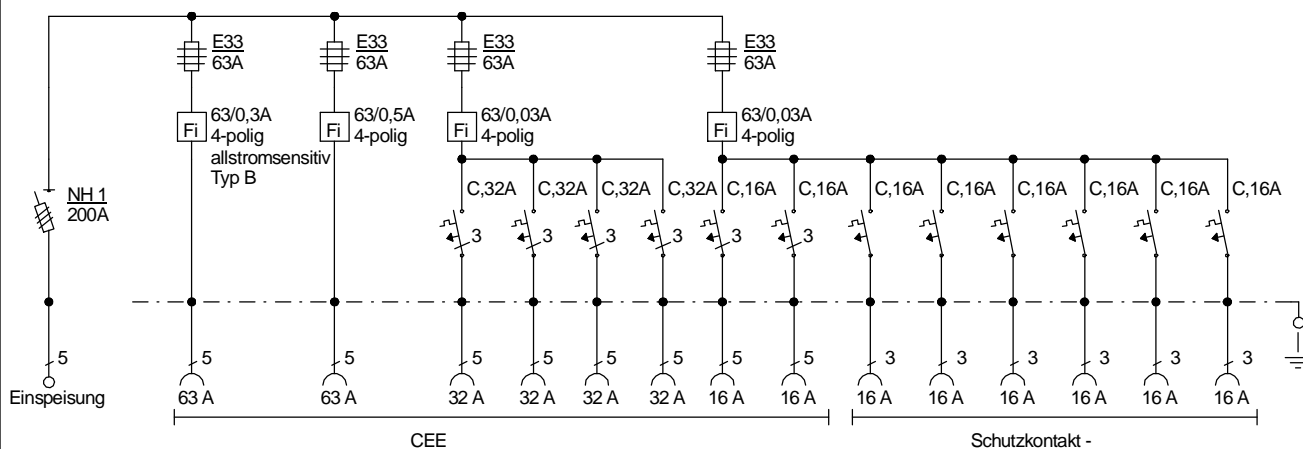

STEIDELE - Baustromverteiler

Typ:	VEV 200/242-6-B	Best.Nr. 4431
Artikelgruppe:	Verteiler-Endverteiler	gezeichnet am/von:
Leistung:	139kVA	06.10.09 / Uffinger