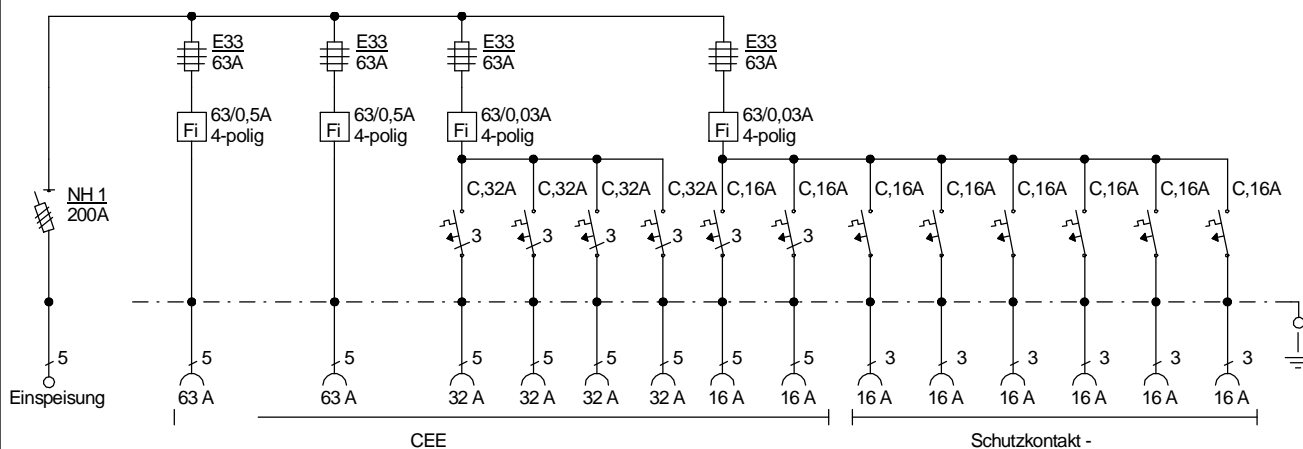

STEIDELE - Baustromverteiler

Typ:	VEV 200/242-6	Best.Nr. 4430
Artikelgruppe:	Verteiler-Endverteiler	gezeichnet am/von:
Leistung:	139kVA	06.10.09 / Uffinger