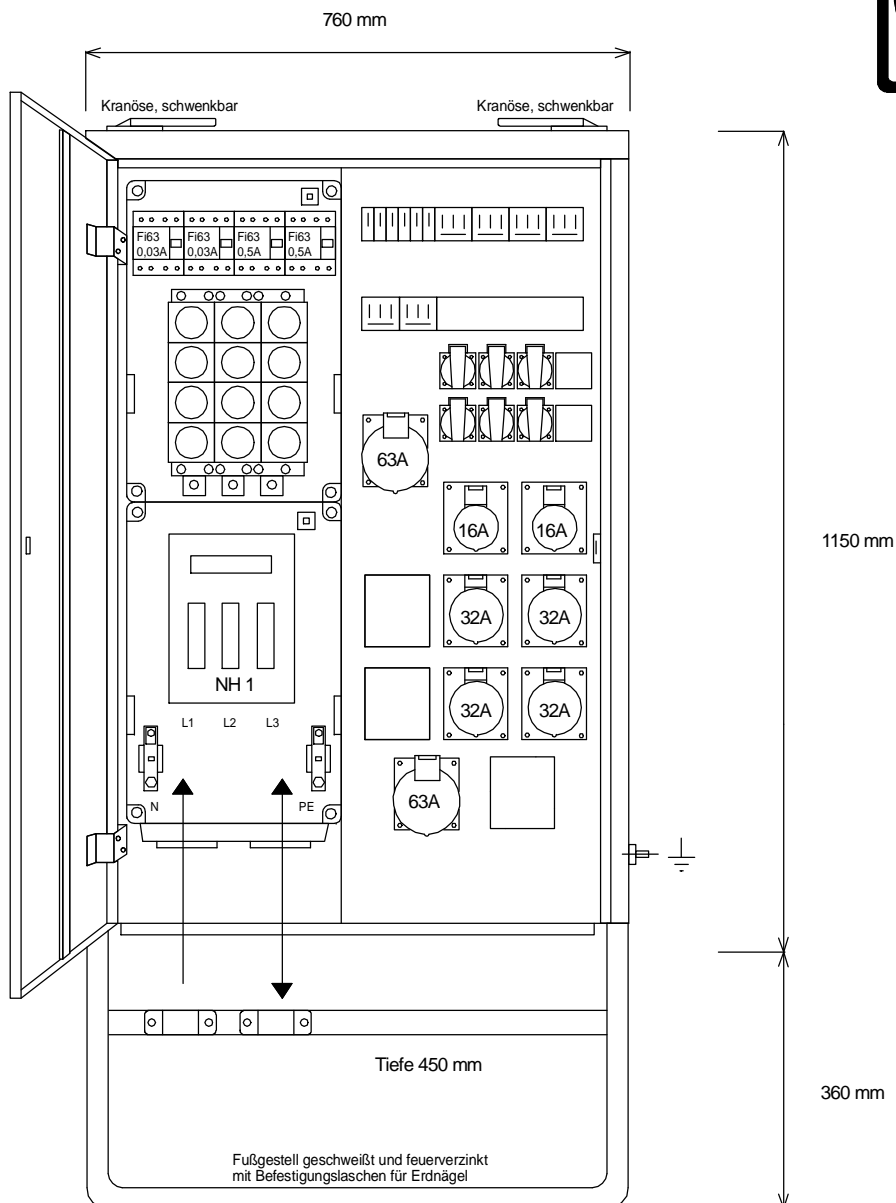

STEIDELE - Baustromverteiler

Typ:	VEV 200/242-6	Best.Nr. 4430
Artikelgruppe:	Verteiler-Endverteiler	gezeichnet am/von:
Leistung:	139kVA	06.10.09 / Uffinger