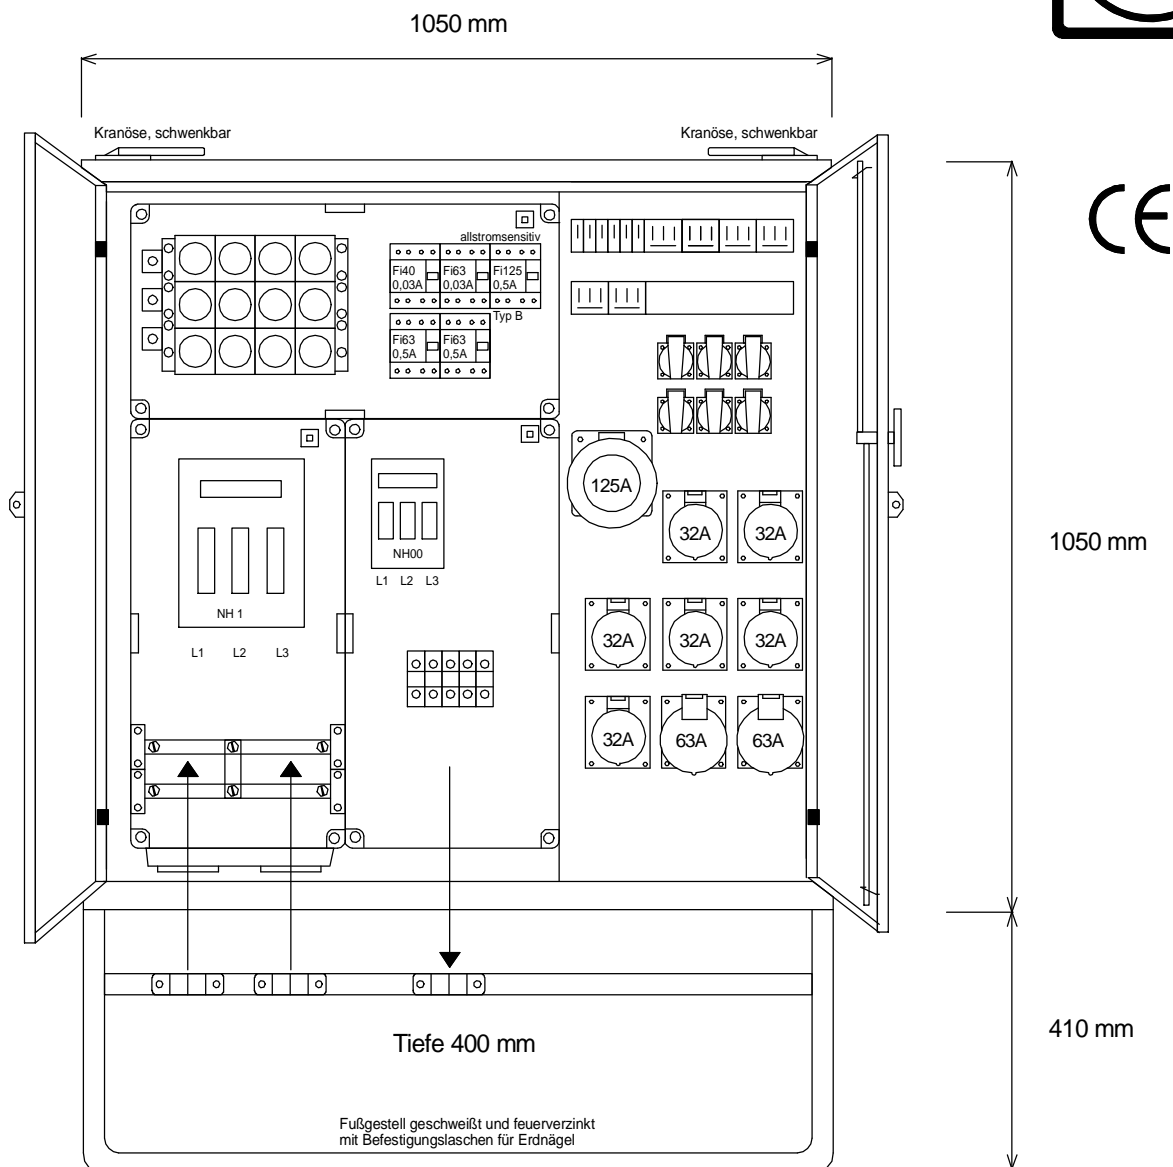

STEIDELE - Baustromverteiler

Typ:	VEV 250/0621-6-K-B	Best.Nr. 4481
Artikelgruppe:	Verteiler-Endverteiler	gezeichnet am/von:
Leistung:	173kVA	07.10.09 / Uffinger