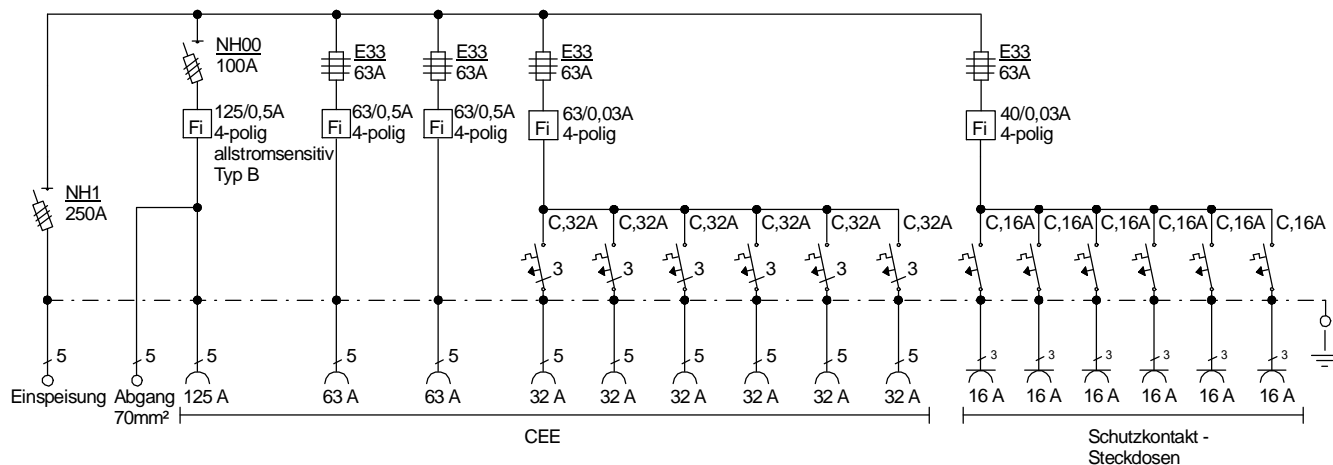

STEIDELE - Baustromverteiler

Typ:	VEV 250/0621-6-K-B	Best.Nr. 4481
Artikelgruppe:	Verteiler-Endverteiler	gezeichnet am/von:
Leistung:	173kVA	07.10.09 / Uffinger