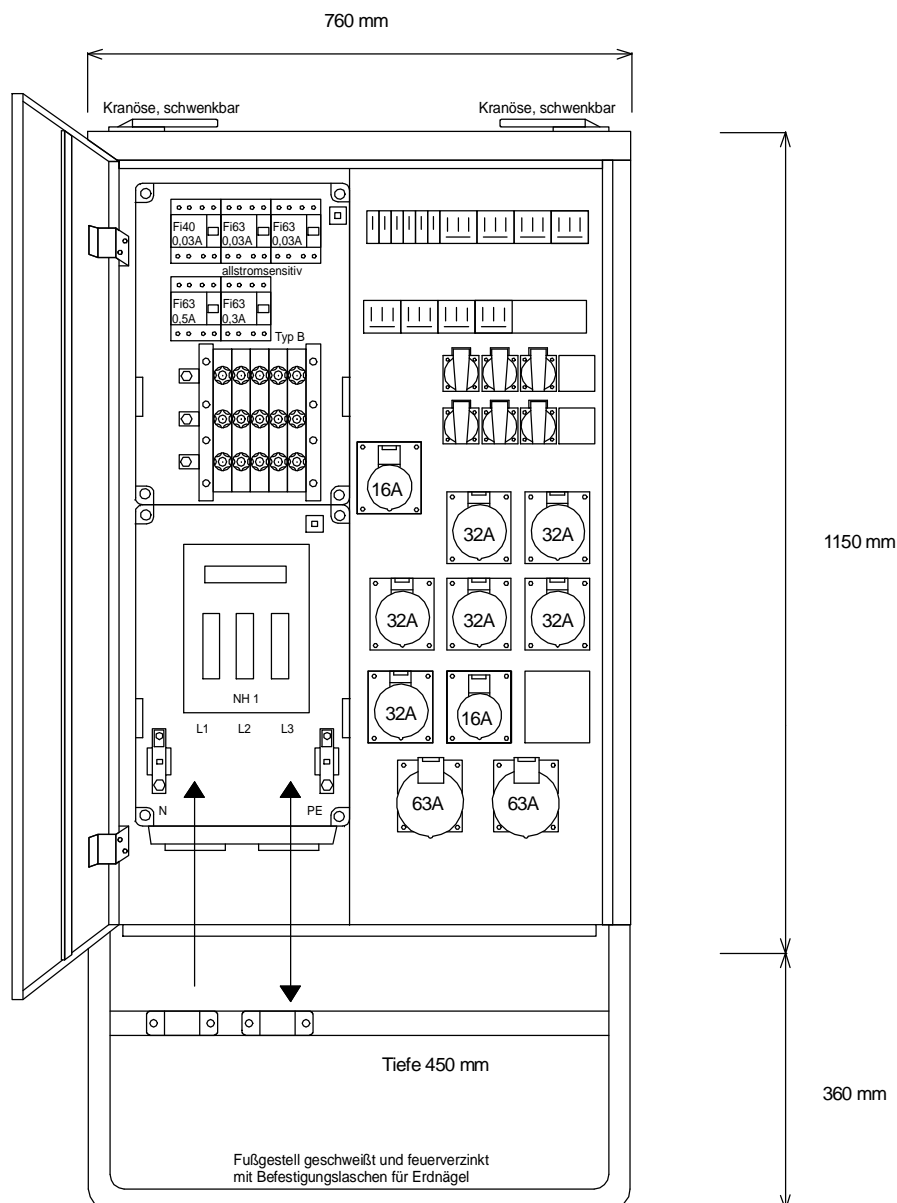

# STEIDELE - Baustromverteiler

Typ:	VEV 250/262-6-B	Best.Nr. 4451
Artikelgruppe:	Verteiler-Endverteiler	gezeichnet am/von:
Leistung:	173kVA	17.09.10 / Uffinger