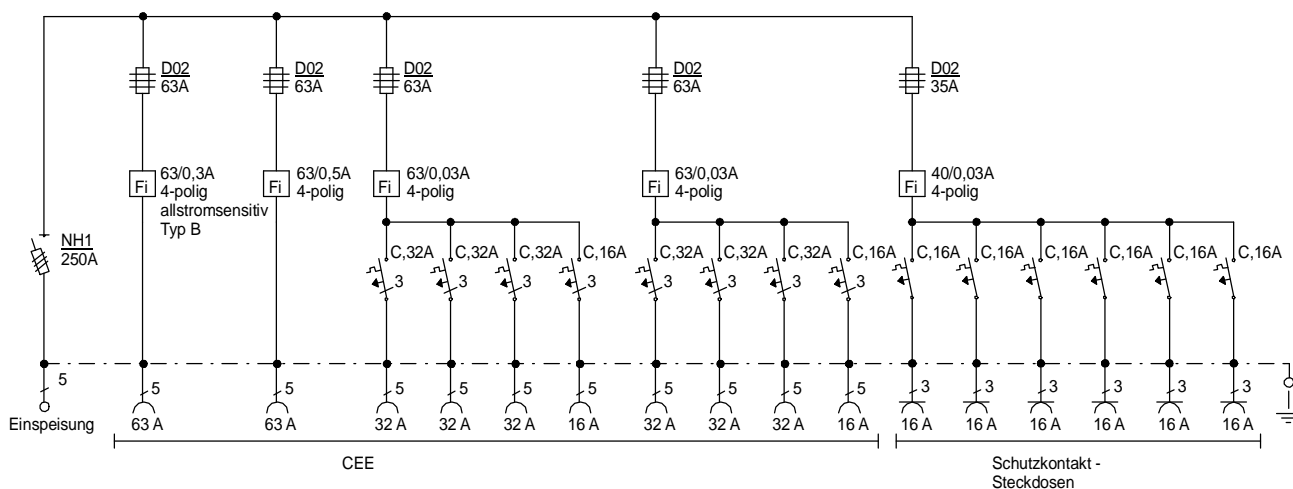

# STEIDELE - Baustromverteiler

Typ:	VEV 250/262-6-B	Best.Nr. 4451
Artikelgruppe:	Verteiler-Endverteiler	gezeichnet am/von:
Leistung:	173kVA	17.09.10 / Uffinger