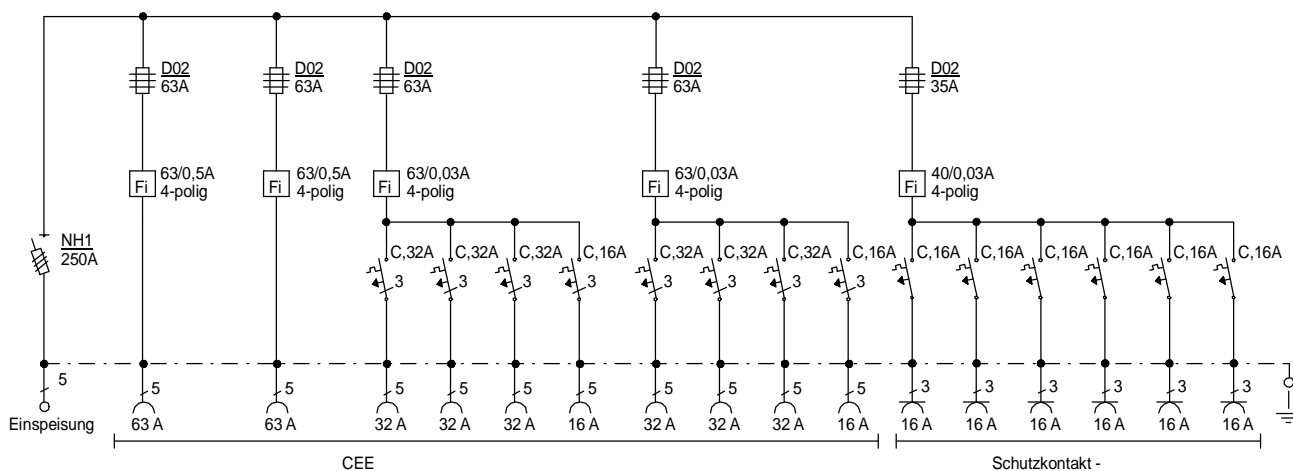

STEIDELE - Baustromverteiler

| | | |
|----------------|------------------------|---------------------|
| Typ: | VEV 250/262-6 | Best.Nr. 4450 |
| Artikelgruppe: | Verteiler-Endverteiler | gezeichnet am/von: |
| Leistung: | 173kVA | 17.09.10 / Uffinger |