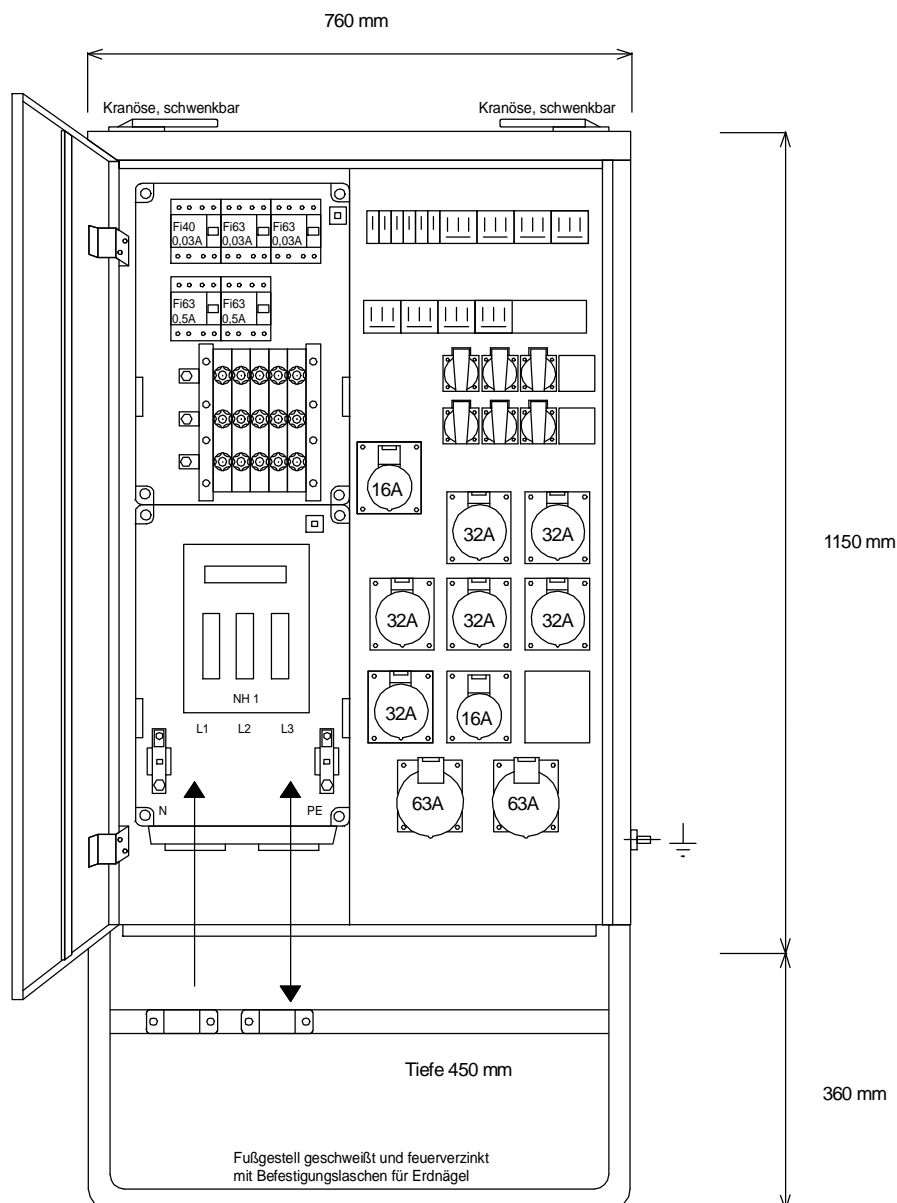

STEIDELE - Baustromverteiler

| | | |
|----------------|------------------------|---------------------|
| Typ: | VEV 250/262-6 | Best.Nr. 4450 |
| Artikelgruppe: | Verteiler-Endverteiler | gezeichnet am/von: |
| Leistung: | 173kVA | 17.09.10 / Uffinger |