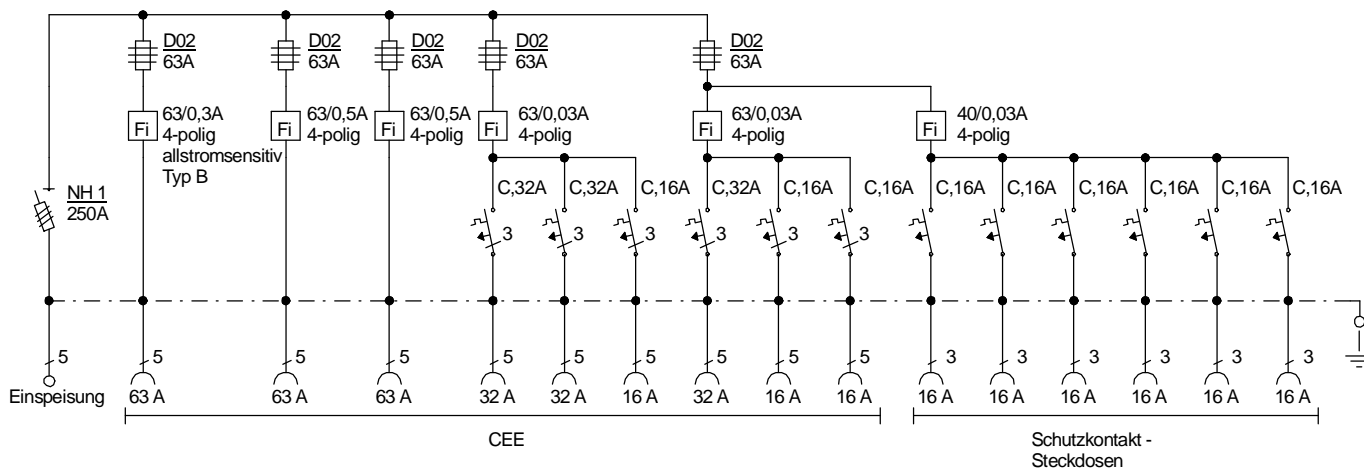

# STEIDELE - Baustromverteiler

Typ:	VEV 250/333-6-B	Best.Nr. 4461
Artikelgruppe:	Verteiler-Endverteiler	gezeichnet am/von:
Leistung:	173kVA	07.10.09 / Uffinger