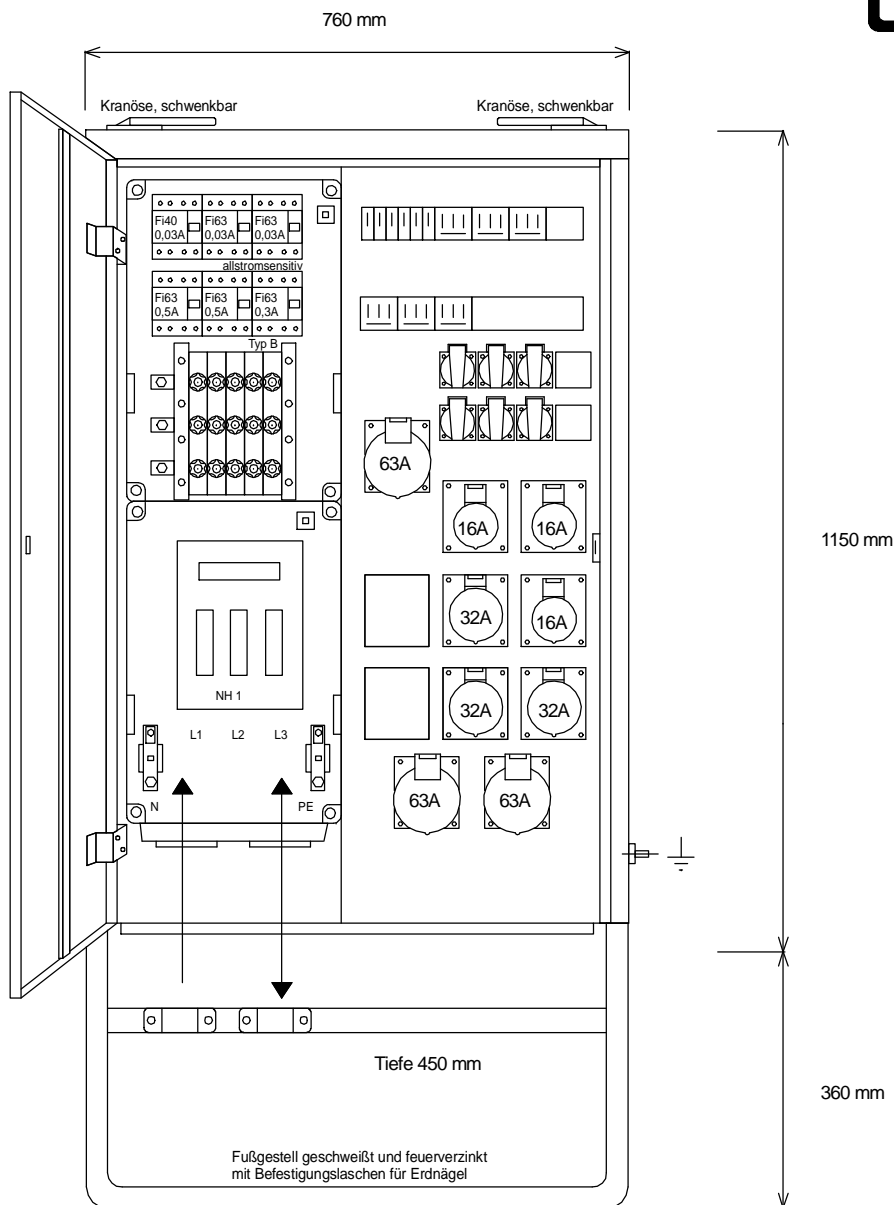

# STEIDELE - Baustromverteiler

Typ:	VEV 250/333-6-B	Best.Nr. 4461
Artikelgruppe:	Verteiler-Endverteiler	gezeichnet am/von:
Leistung:	173kVA	07.10.09 / Uffinger