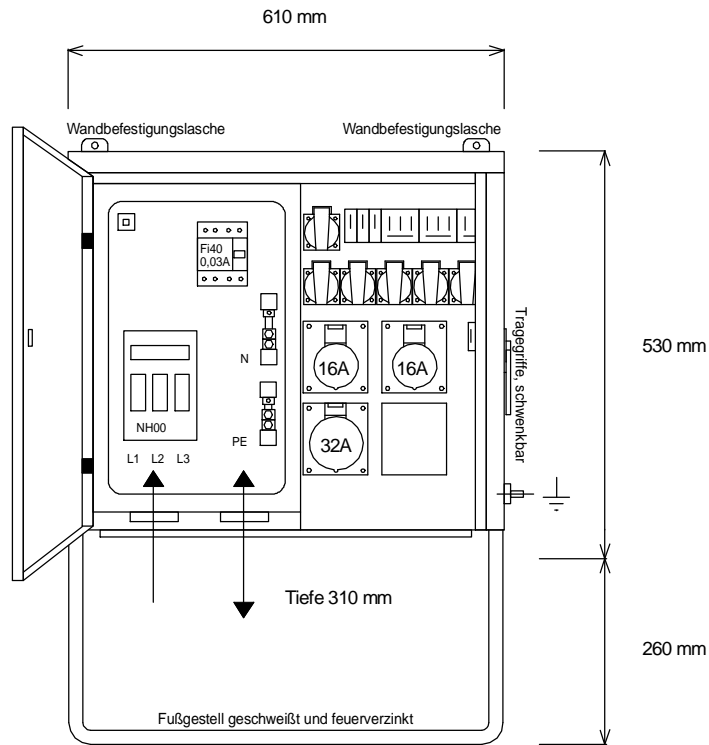

STEIDELE - Baustromverteiler

www.steidele-stromverteiler.de

Typ:	VEV 40/21-6	Best.Nr. 4124
Artikelgruppe:	Verteiler-Endverteiler	gezeichnet am/von:
Leistung:	28 kVA	28.09.09 / Uffinger