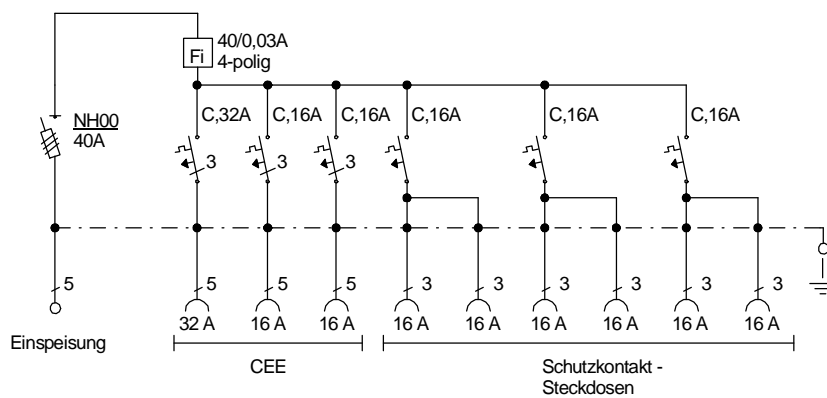

STEIDELE - Baustromverteiler

www.steidele-stromverteiler.de

Typ:	VEV 40/21-6	Best.Nr. 4124
Artikelgruppe:	Verteiler-Endverteiler	gezeichnet am/von:
Leistung:	28 kVA	28.09.09 / Uffinger