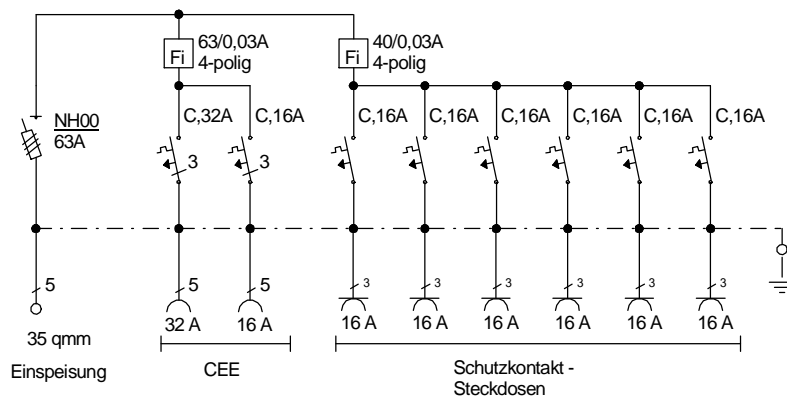

STEIDELE - Baustromverteiler

www.steidele-stromverteiler.de

Typ:	VEV 63/11-6	Nr.: 4150
Artikelgruppe:	Verteiler-Endverteiler	gezeichnet am/von:
Leistung:	44kVA	12.08.09 / Uffinger