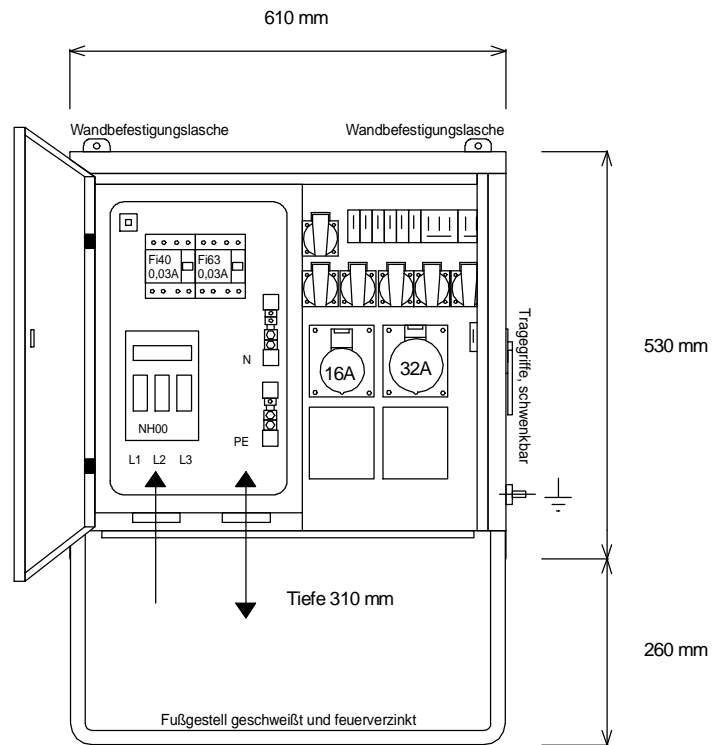

STEIDELE - Baustromverteiler

www.steidele-stromverteiler.de

Typ:	VEV 63/11-6	Nr.: 4150
Artikelgruppe:	Verteiler-Endverteiler	gezeichnet am/von:
Leistung:	44kVA	12.08.09 / Uffinger