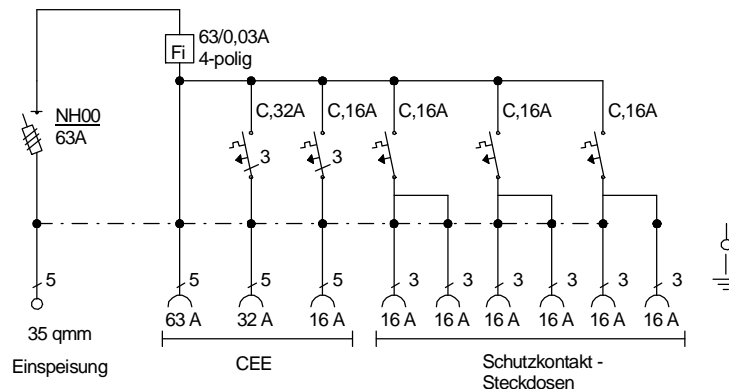

STEIDELE - Baustromverteiler

www.steidele-stromverteiler.de

Typ:	VEV 63/111-6	Nr.: 4202
Artikelgruppe:	Verteiler-Endverteiler	gezeichnet am/von:
Leistung:	44kVA	25.08.09 / Uffinger