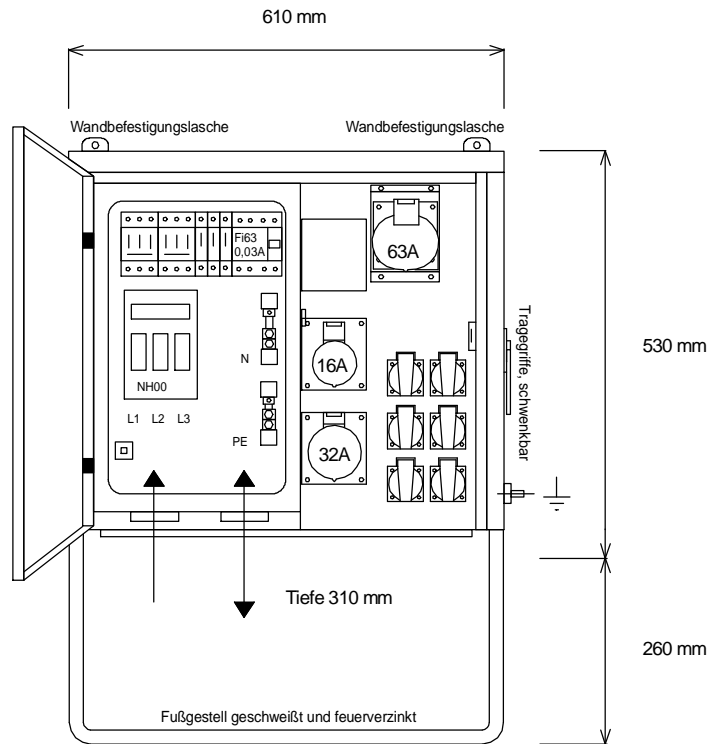

STEIDELE - Baustromverteiler

www.steidele-stromverteiler.de

Typ:	VEV 63/111-6	Nr.: 4202
Artikelgruppe:	Verteiler-Endverteiler	gezeichnet am/von:
Leistung:	44kVA	25.08.09 / Uffinger