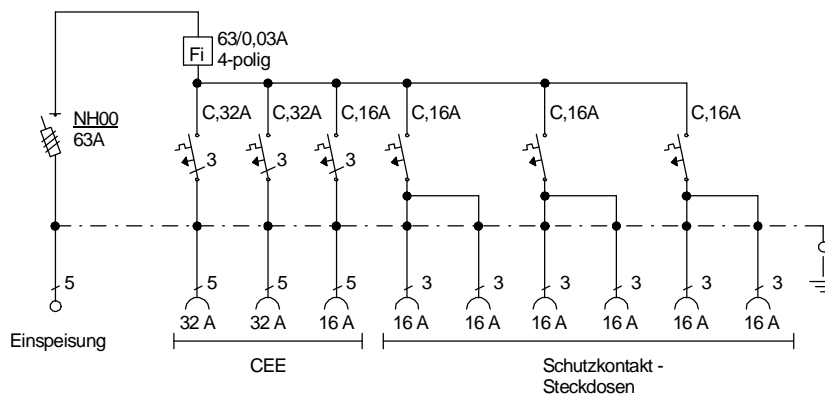

STEIDELE - Baustromverteiler

www.steidele-stromverteiler.de

Typ:	VEV 63/12-6	Nr.: 4158
Artikelgruppe:	Verteiler-Endverteiler	gezeichnet am/von:
Leistung:	44kVA	13.08.09 / Uffinger