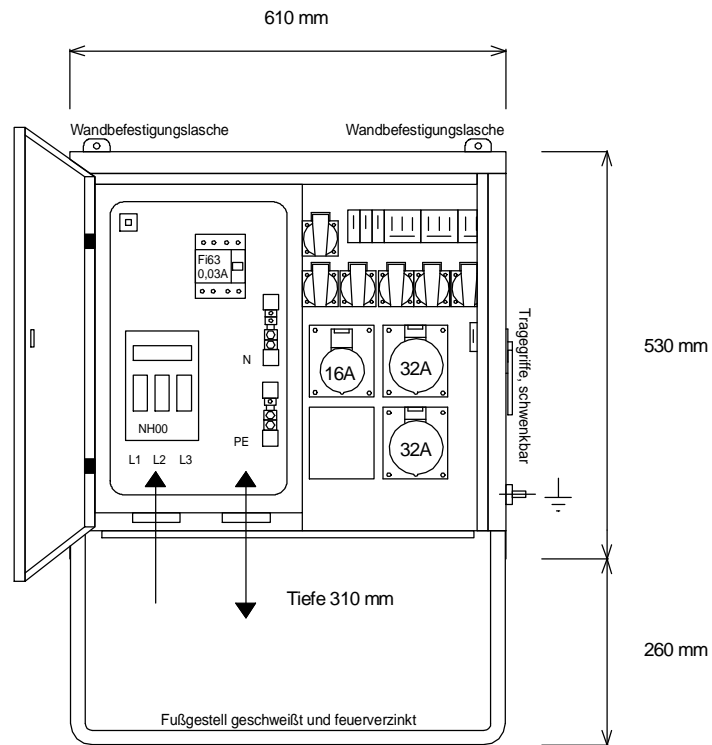

STEIDELE - Baustromverteiler

www.steidele-stromverteiler.de

Typ:	VEV 63/12-6	Nr.: 4158
Artikelgruppe:	Verteiler-Endverteiler	gezeichnet am/von:
Leistung:	44kVA	13.08.09 / Uffinger